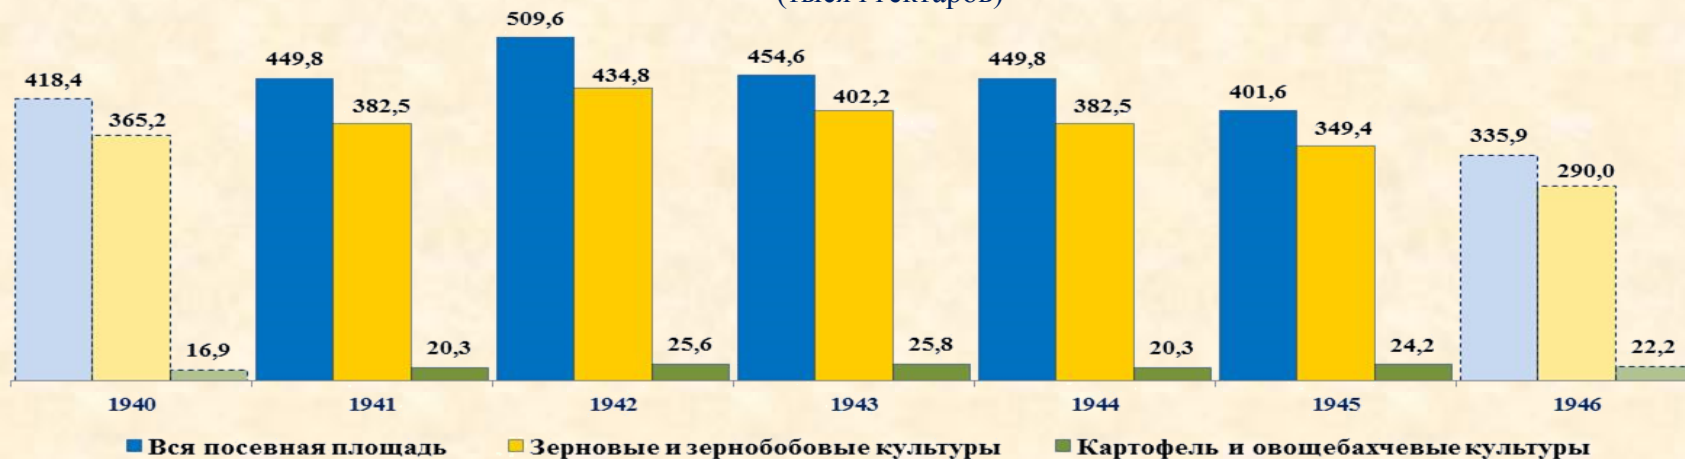

# СЕЛЬСКОЕ ХОЗЯЙСТВО РЕСПУБЛИКИ БУРЯТИЯ В ГОДЫ ВЕЛИКОЙ ОТЕЧЕСТВЕННОЙ ВОЙНЫ

## ПОСЕВНЫЕ ПЛОЩАДИ СЕЛЬСКОХОЗЯЙСТВЕННЫХ КУЛЬТУР В ХОЗЯЙСТВАХ ВСЕХ КАТЕГОРИЙ (тысяч гектаров)

## СТРУКТУРА ПОСЕВНЫХ ПЛОЩАДЕЙ СЕЛЬСКОХОЗЯЙСТВЕННЫХ КУЛЬТУР В ХОЗЯЙСТВАХ ВСЕХ КАТЕГОРИЙ ПО ВИДАМ (в процентах от общей посевной площади)