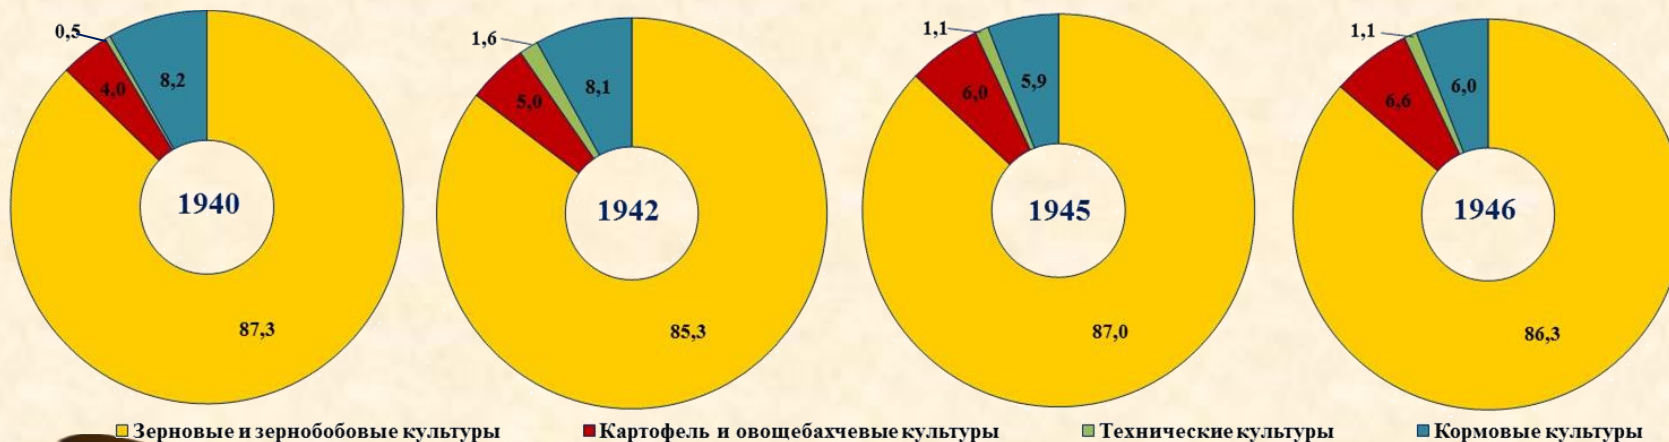

# СЕЛЬСКОЕ ХОЗЯЙСТВО РЕСПУБЛИКИ БУРЯТИЯ В ГОДЫ ВЕЛИКОЙ ОТЕЧЕСТВЕННОЙ ВОЙНЫ

## ПОСЕВНЫЕ ПЛОЩАДИ СЕЛЬСКОХОЗЯЙСТВЕННЫХ КУЛЬТУР В ХОЗЯЙСТВАХ ВСЕХ КАТЕГОРИЙ (тысяч гектаров)

## СТРУКТУРА ПОСЕВНЫХ ПЛОЩАДЕЙ СЕЛЬСКОХОЗЯЙСТВЕННЫХ КУЛЬТУР В ХОЗЯЙСТВАХ ВСЕХ КАТЕГОРИЙ ПО ВИДАМ (в процентах от общей посевной площади)