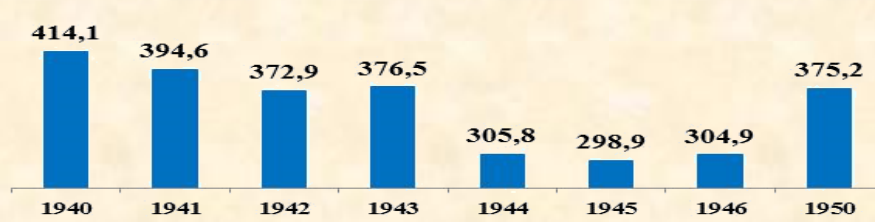

СЕЛЬСКОЕ ХОЗЯЙСТВО РЕСПУБЛИКИ БУРЯТИЯ В ГОДЫ ВЕЛИКОЙ ОТЕЧЕСТВЕННОЙ ВОЙНЫ

ПОГОЛОВЬЕ СКОТА В ХОЗЯЙСТВАХ ВСЕХ КАТЕГОРИЙ

(на конец года)

Тысяч голов

В процентах к 1940 году

Крупный рогатый скот