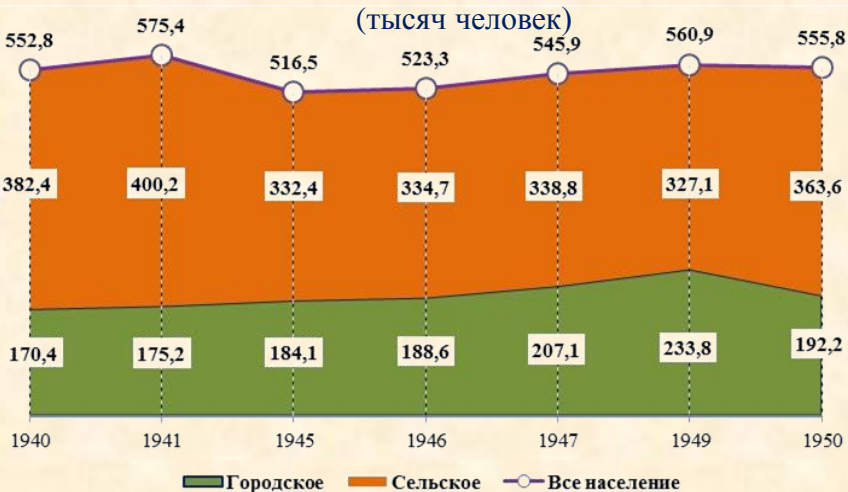

НАСЕЛЕНИЕ РЕСПУБЛИКИ БУРЯТИЯ В ГОДЫ ВЕЛИКОЙ ОТЕЧЕСТВЕННОЙ ВОЙНЫ

ЧИСЛЕННОСТЬ НАСЕЛЕНИЯ

ДИНАМИКА ВОСПРОИЗВОДСТВА НАСЕЛЕНИЯ

БРАКИ И РАЗВОДЫ

(единиц)

МИГРАЦИЯ НАСЕЛЕНИЯ

(единиц)