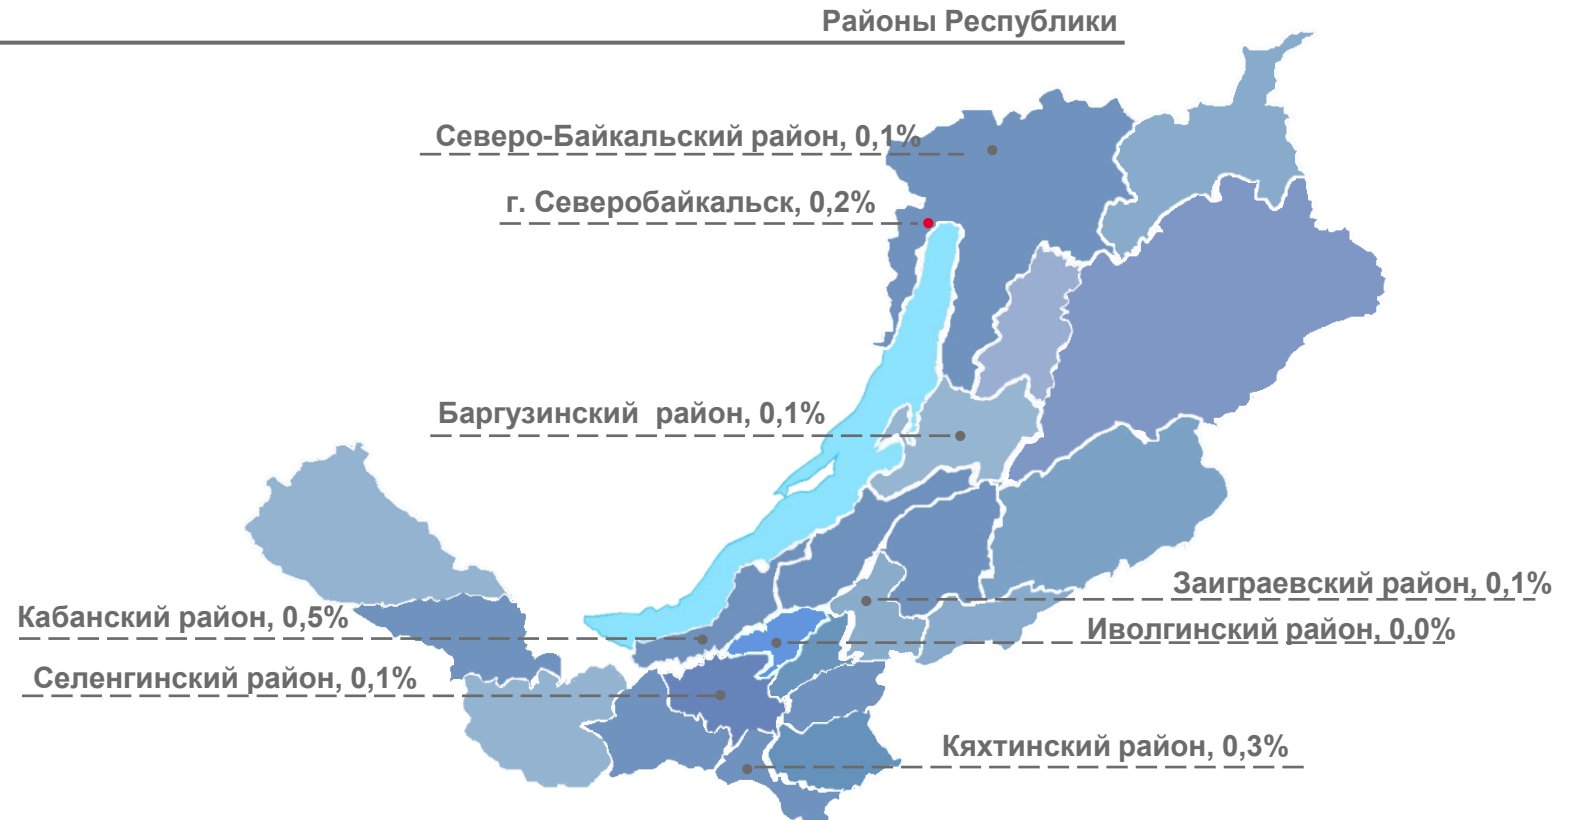

в % к предыдущему месяцу

в % к соответствующему месяцу предыдущего года

# ПЕРЕВЕЗЕНО ПАССАЖИРОВ АВТОМОБИЛЬНЫМ ТРАНСПОРТОМ ОБЩЕГО ПОЛЬЗОВАНИЯ В РАЙОНАХ РЕСПУБЛИКИ БУРЯТИЯ

В ЯНВАРЕ-АВГУСТЕ 2023 ГОДА, ТЫСЯЧ ЧЕЛОВЕК

г. Улан-Удэ  
98,3%