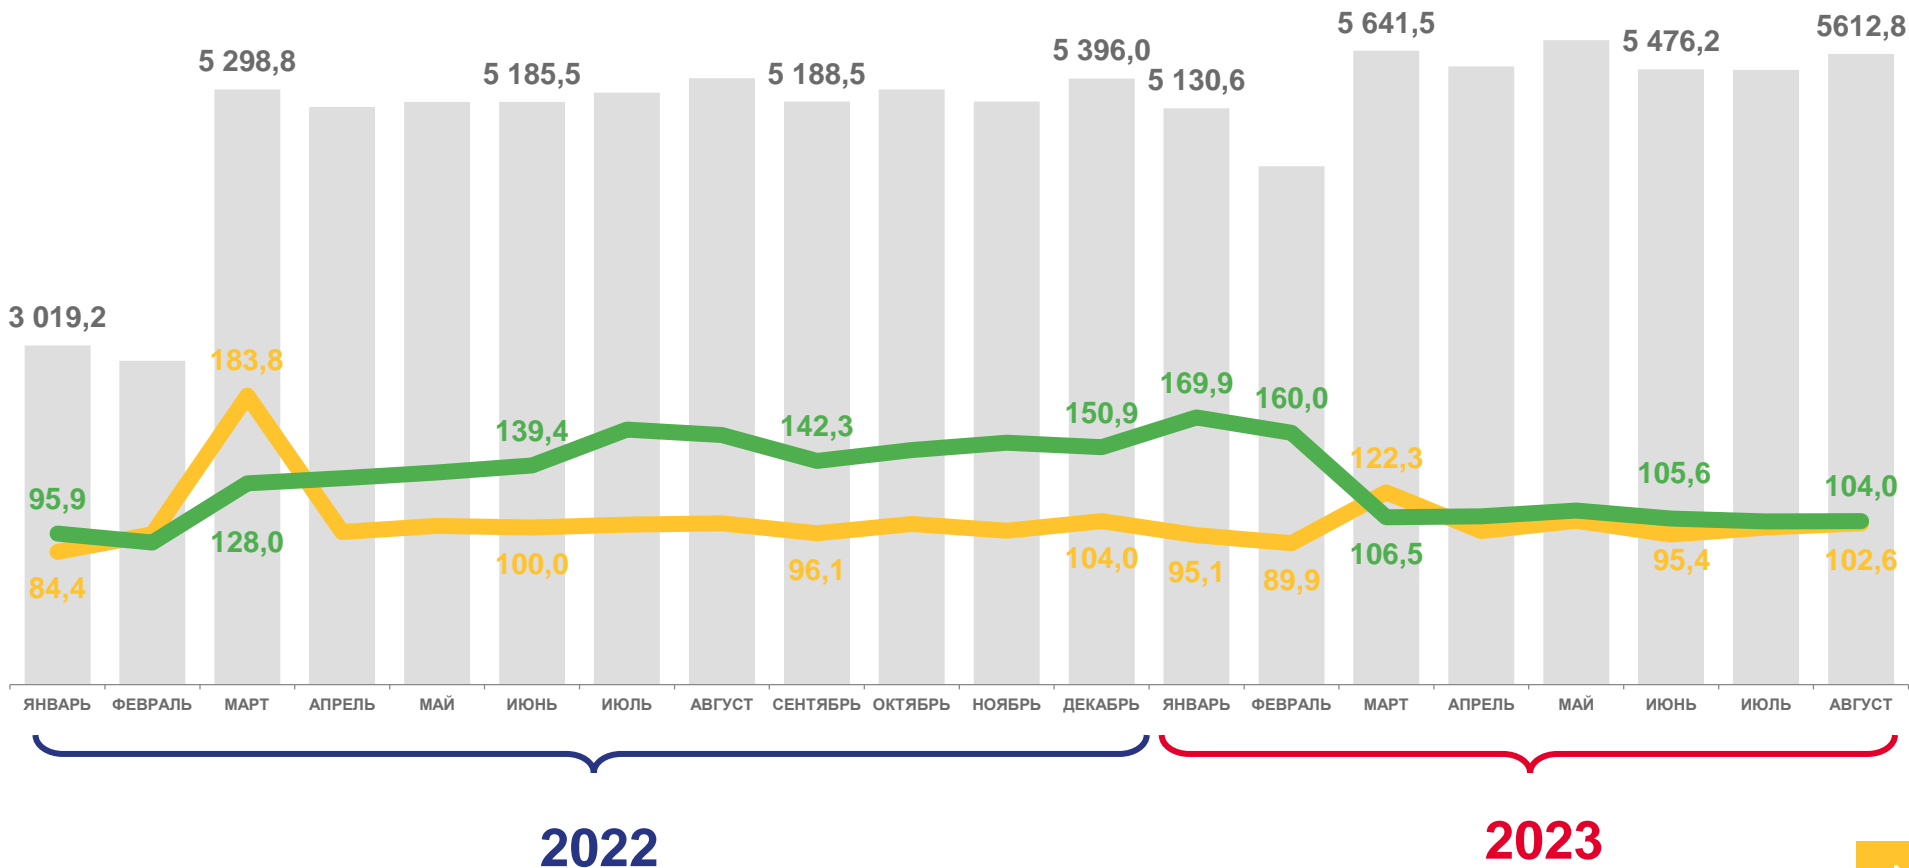

# ПЕРЕВЕЗЕНО ПАССАЖИРОВ АВТОМОБИЛЬНЫМ ТРАНСПОРТОМ ОБЩЕГО ПОЛЬЗОВАНИЯ В РЕСПУБЛИКЕ БУРЯТИЯ

январь-август 2023 года

**43 188,5** тыс. чел.

январь-август 2023 года  
к январю-августу 2022 года

**▲ 115,5 %**

Перевезено пассажиров (тыс. чел.)

в % к предыдущему месяцу

в % к соответствующему месяцу предыдущего года