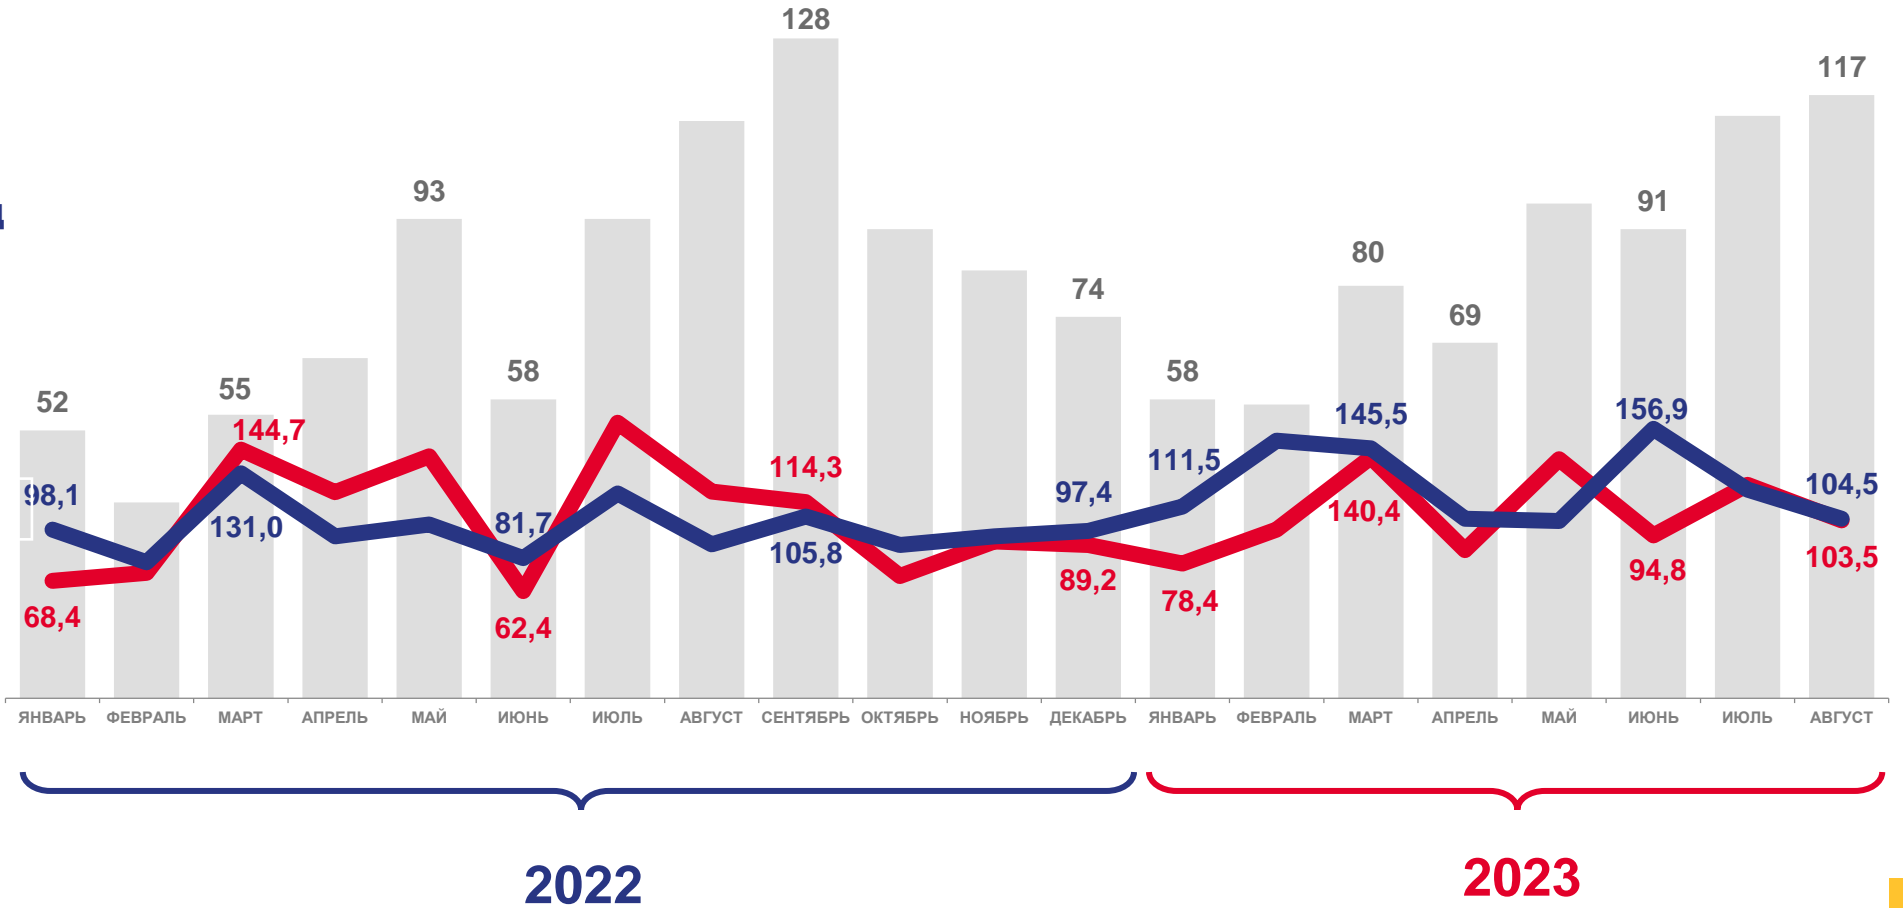

КОЛИЧЕСТВО ДТП С ПОСТРАДАВШИМИ ПО РЕСПУБЛИКЕ БУРЯТИЯ

В ЯНВАРЕ-АВГУСТЕ 2023 ГОДА

681 единиц

январь-август 2023 года
к январю-августу 2022 года

▲ 120,1 %

Количество ДТП (единиц)

в % к предыдущему
месяцу

в % к соответствующему месяцу
предыдущего года