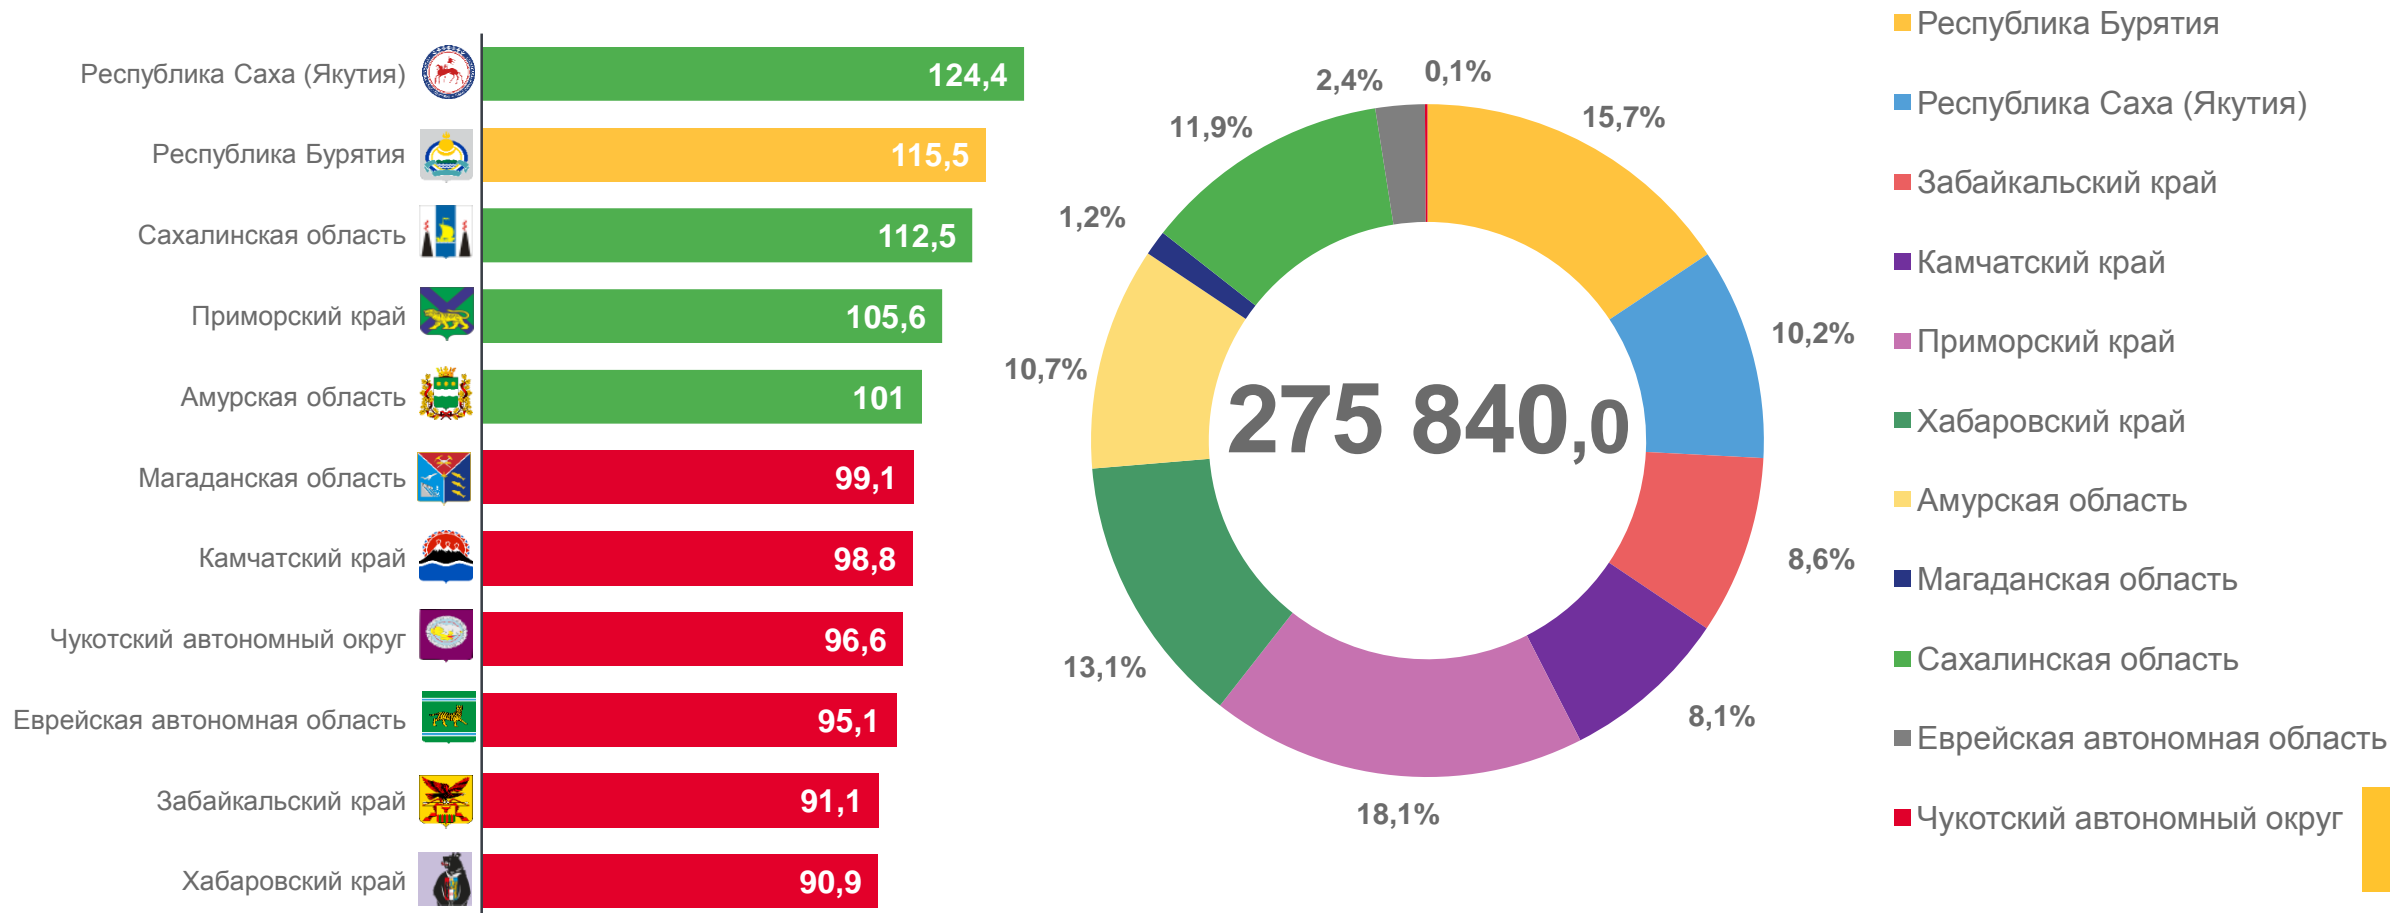

ПЕРЕВЕЗЕНО ПАССАЖИРОВ АВТОМОБИЛЬНЫМ ТРАНСПОРТОМ ОБЩЕГО ПОЛЬЗОВАНИЯ В ДФО

В ЯНВАРЕ-АВГУСТЕ 2023 ГОДА, ТЫСЯЧ ЧЕЛОВЕК

январь-август 2023 года к январю-августу 2022 года, в %