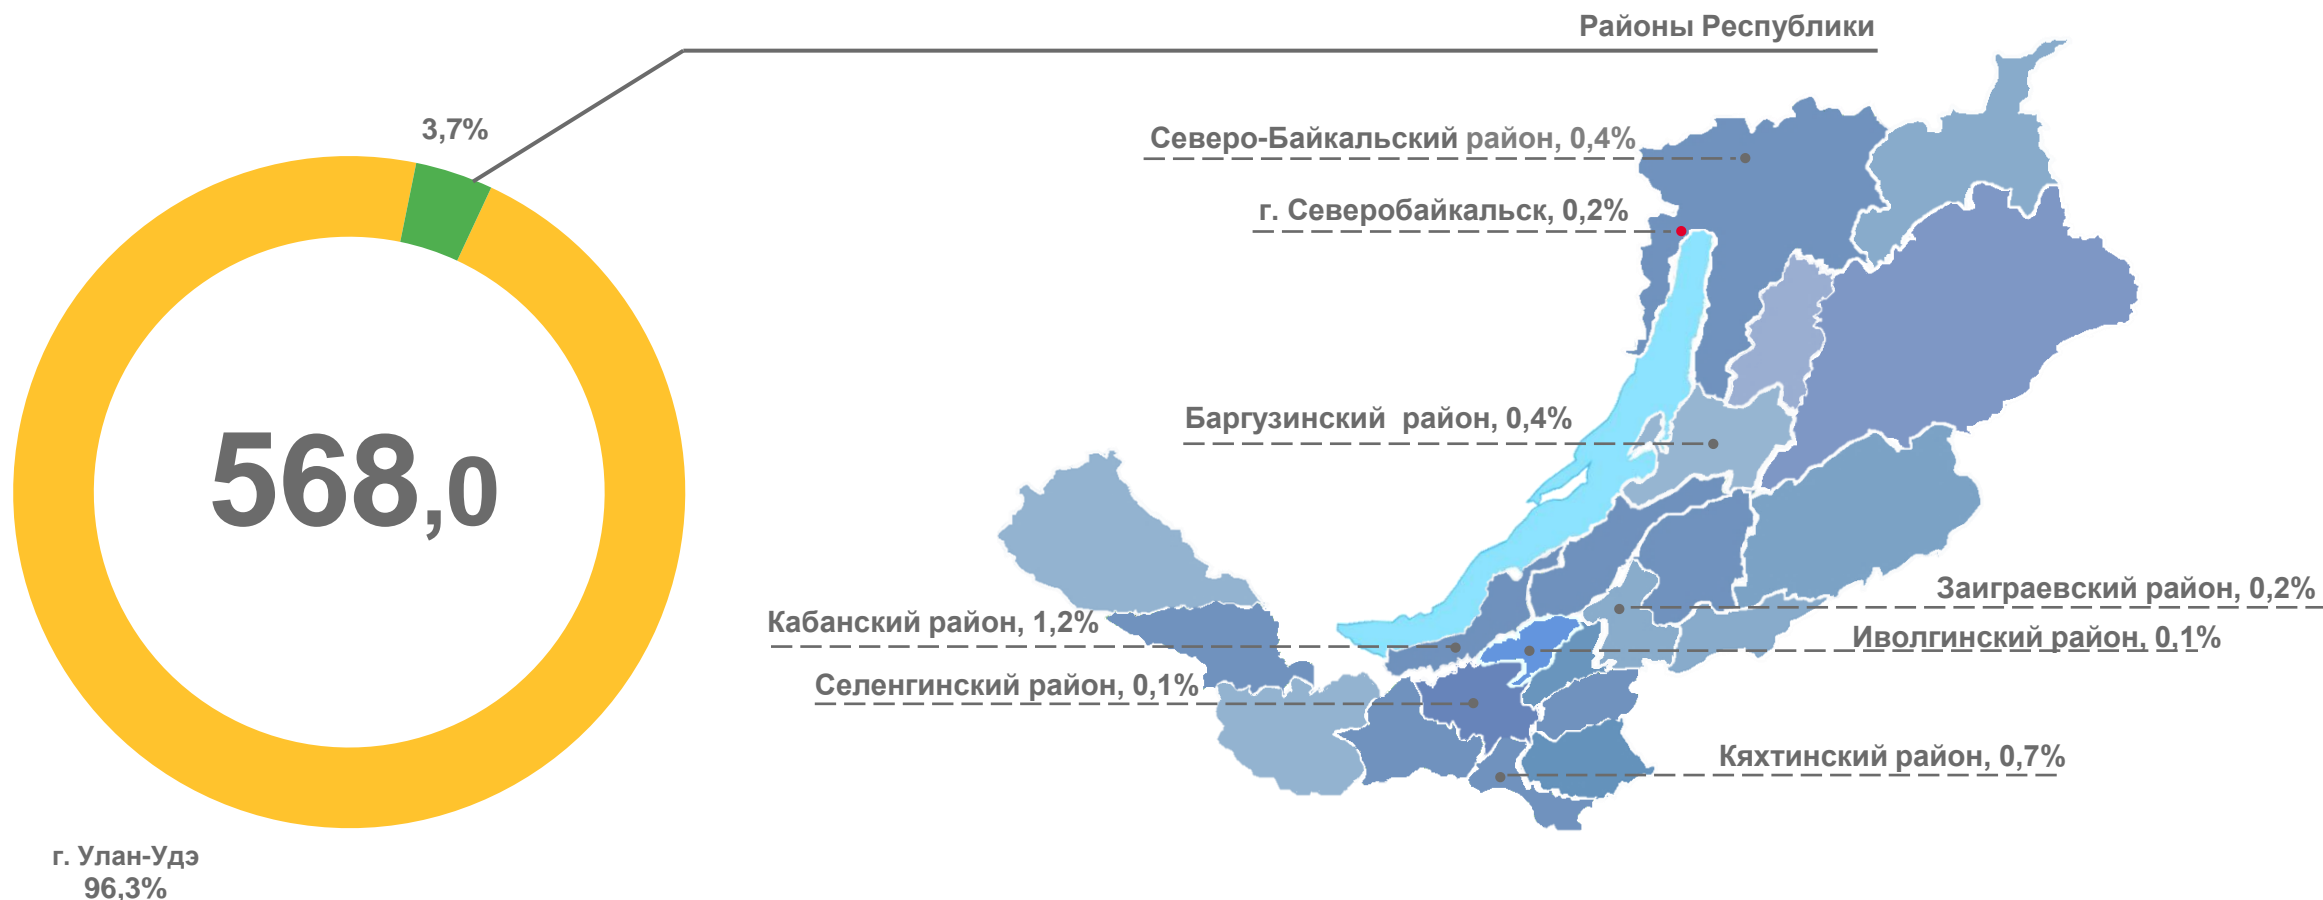

ПАССАЖИРООБОРОТ АВТОМОБИЛЬНОГО ТРАНСПОРТА ОБЩЕГО ПОЛЬЗОВАНИЯ В РАЙОНАХ РЕСПУБЛИКИ БУРЯТИЯ

В ЯНВАРЕ-АВГУСТЕ 2023 ГОДА, МЛН ПАССАЖИРО-КИЛОМЕТРОВ