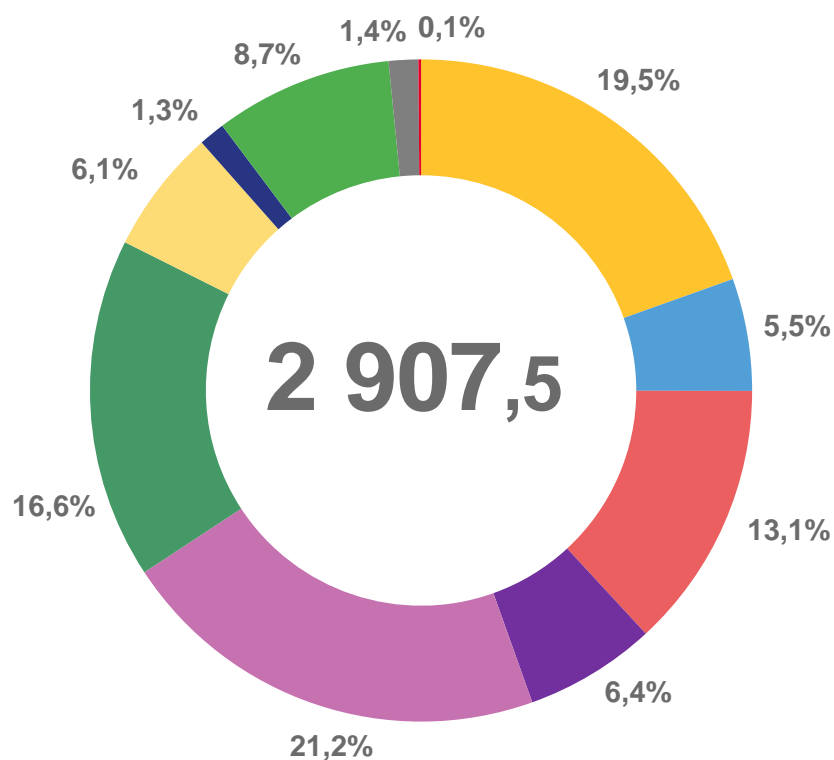

ПАССАЖИРООБОРОТ АВТОМОБИЛЬНОГО ТРАНСПОРТА ОБЩЕГО ПОЛЬЗОВАНИЯ В ДФО

В ЯНВАРЕ-АВГУСТЕ 2023 ГОДА, МЛН ПАССАЖИРО-КИЛОМЕТРОВ

январь-август 2023 года к январю-августу 2022 года, в %

- Республика Бурятия
- Республика Саха (Якутия)
- Забайкальский край
- Камчатский край
- Приморский край
- Хабаровский край
- Амурская область
- Магаданская область
- Сахалинская область
- Еврейская автономная область
- Чукотский автономный округ