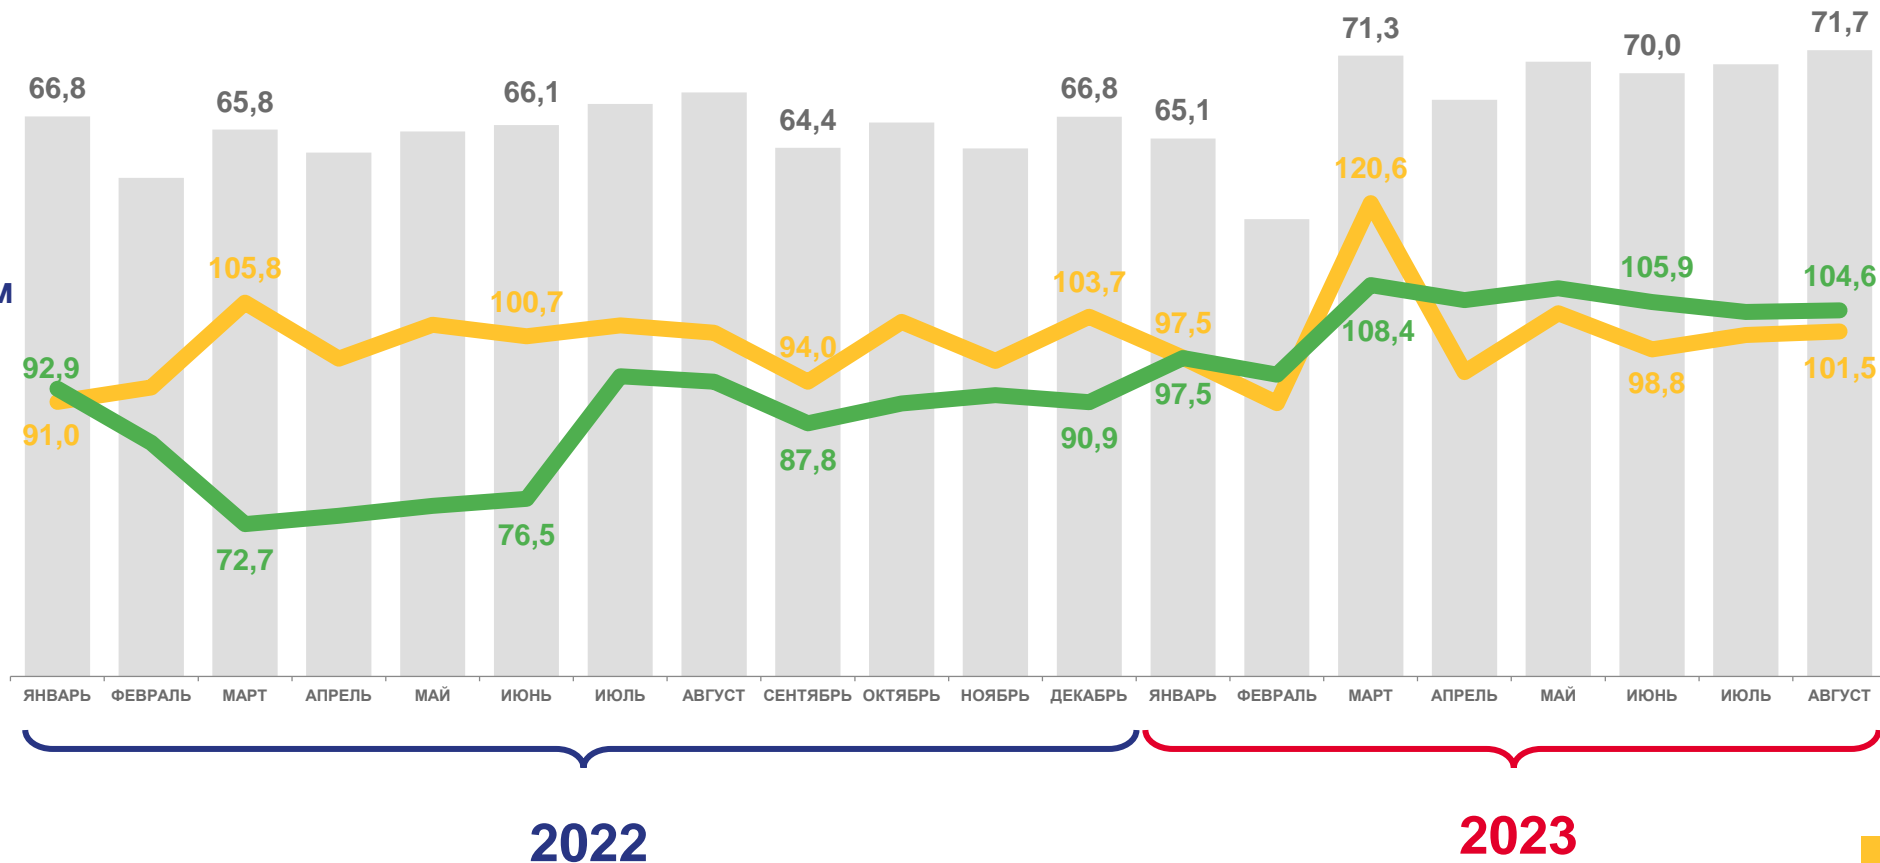

# ПАССАЖИРОБОРОТ АВТОМОБИЛЬНОГО ТРАНСПОРТА ОБЩЕГО ПОЛЬЗОВАНИЯ В Г. УЛАН-УДЭ

январь-август 2023 года

**546,8** млн пасс.-км

январь-август 2023 года  
к январю-августу 2022 года

**▲ 103,8 %**

Пассажирооборот (млн пасс.-километров)

в % к предыдущему месяцу

в % к соответствующему месяцу предыдущего года