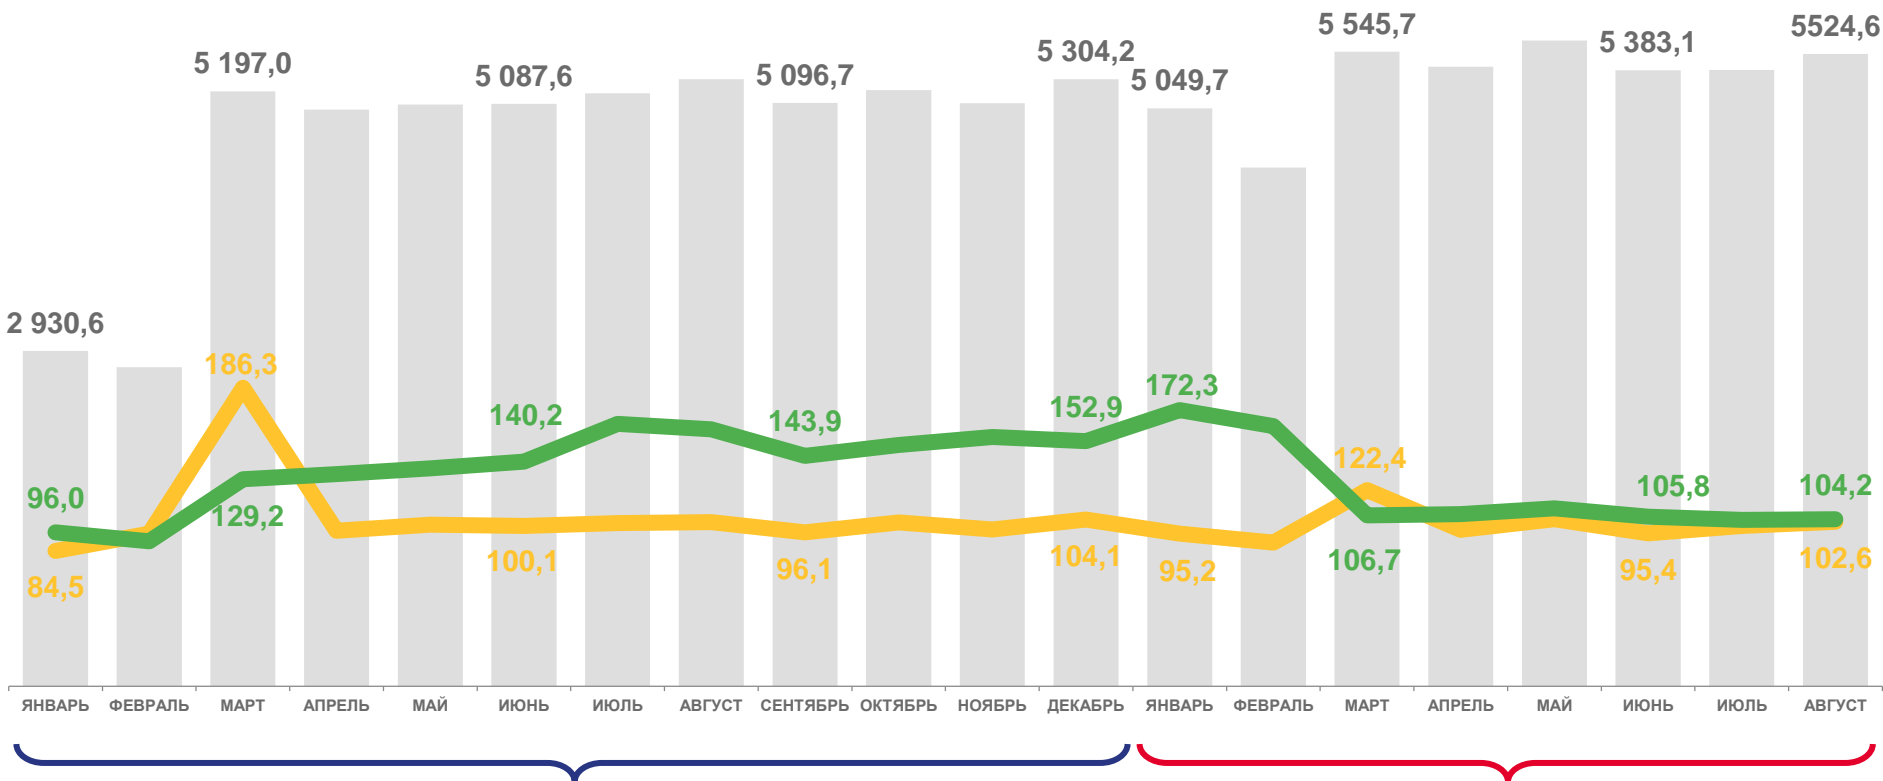

в % к предыдущему  
месяцу

в % к соответствующему месяцу  
предыдущего года

# ПЕРЕВЕЗЕНО ПАССАЖИРОВ АВТОМОБИЛЬНЫМ ТРАНСПОРТОМ ОБЩЕГО ПОЛЬЗОВАНИЯ В Г. УЛАН-УДЭ

январь-август 2023 года

**42 472,9** тыс. чел.

январь-август 2023 года  
к январю-августу 2022 года

**▲ 116,0 %**

2022

2023

Перевезено пассажиров (тыс. чел)

в % к предыдущему месяцу

в % к соответствующему месяцу предыдущего года