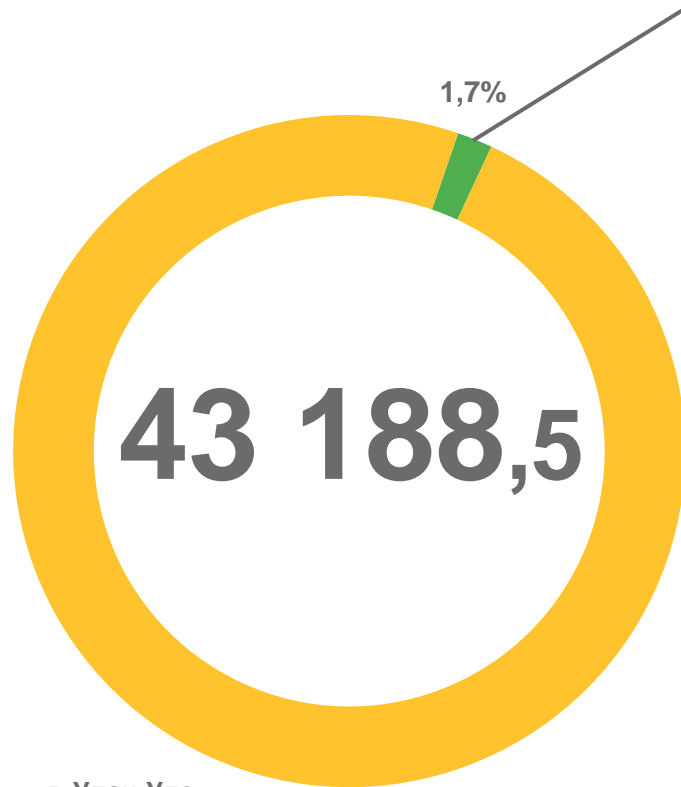

в % к предыдущему месяцу

в % к соответствующему месяцу предыдущего года

# ПЕРЕВЕЗЕНО ПАССАЖИРОВ АВТОМОБИЛЬНЫМ ТРАНСПОРТОМ ОБЩЕГО ПОЛЬЗОВАНИЯ В РАЙОНАХ РЕСПУБЛИКИ БУРЯТИЯ

В ЯНВАРЕ-АВГУСТЕ 2023 ГОДА, ТЫСЯЧ ЧЕЛОВЕК

г. Улан-Удэ  
98,3%