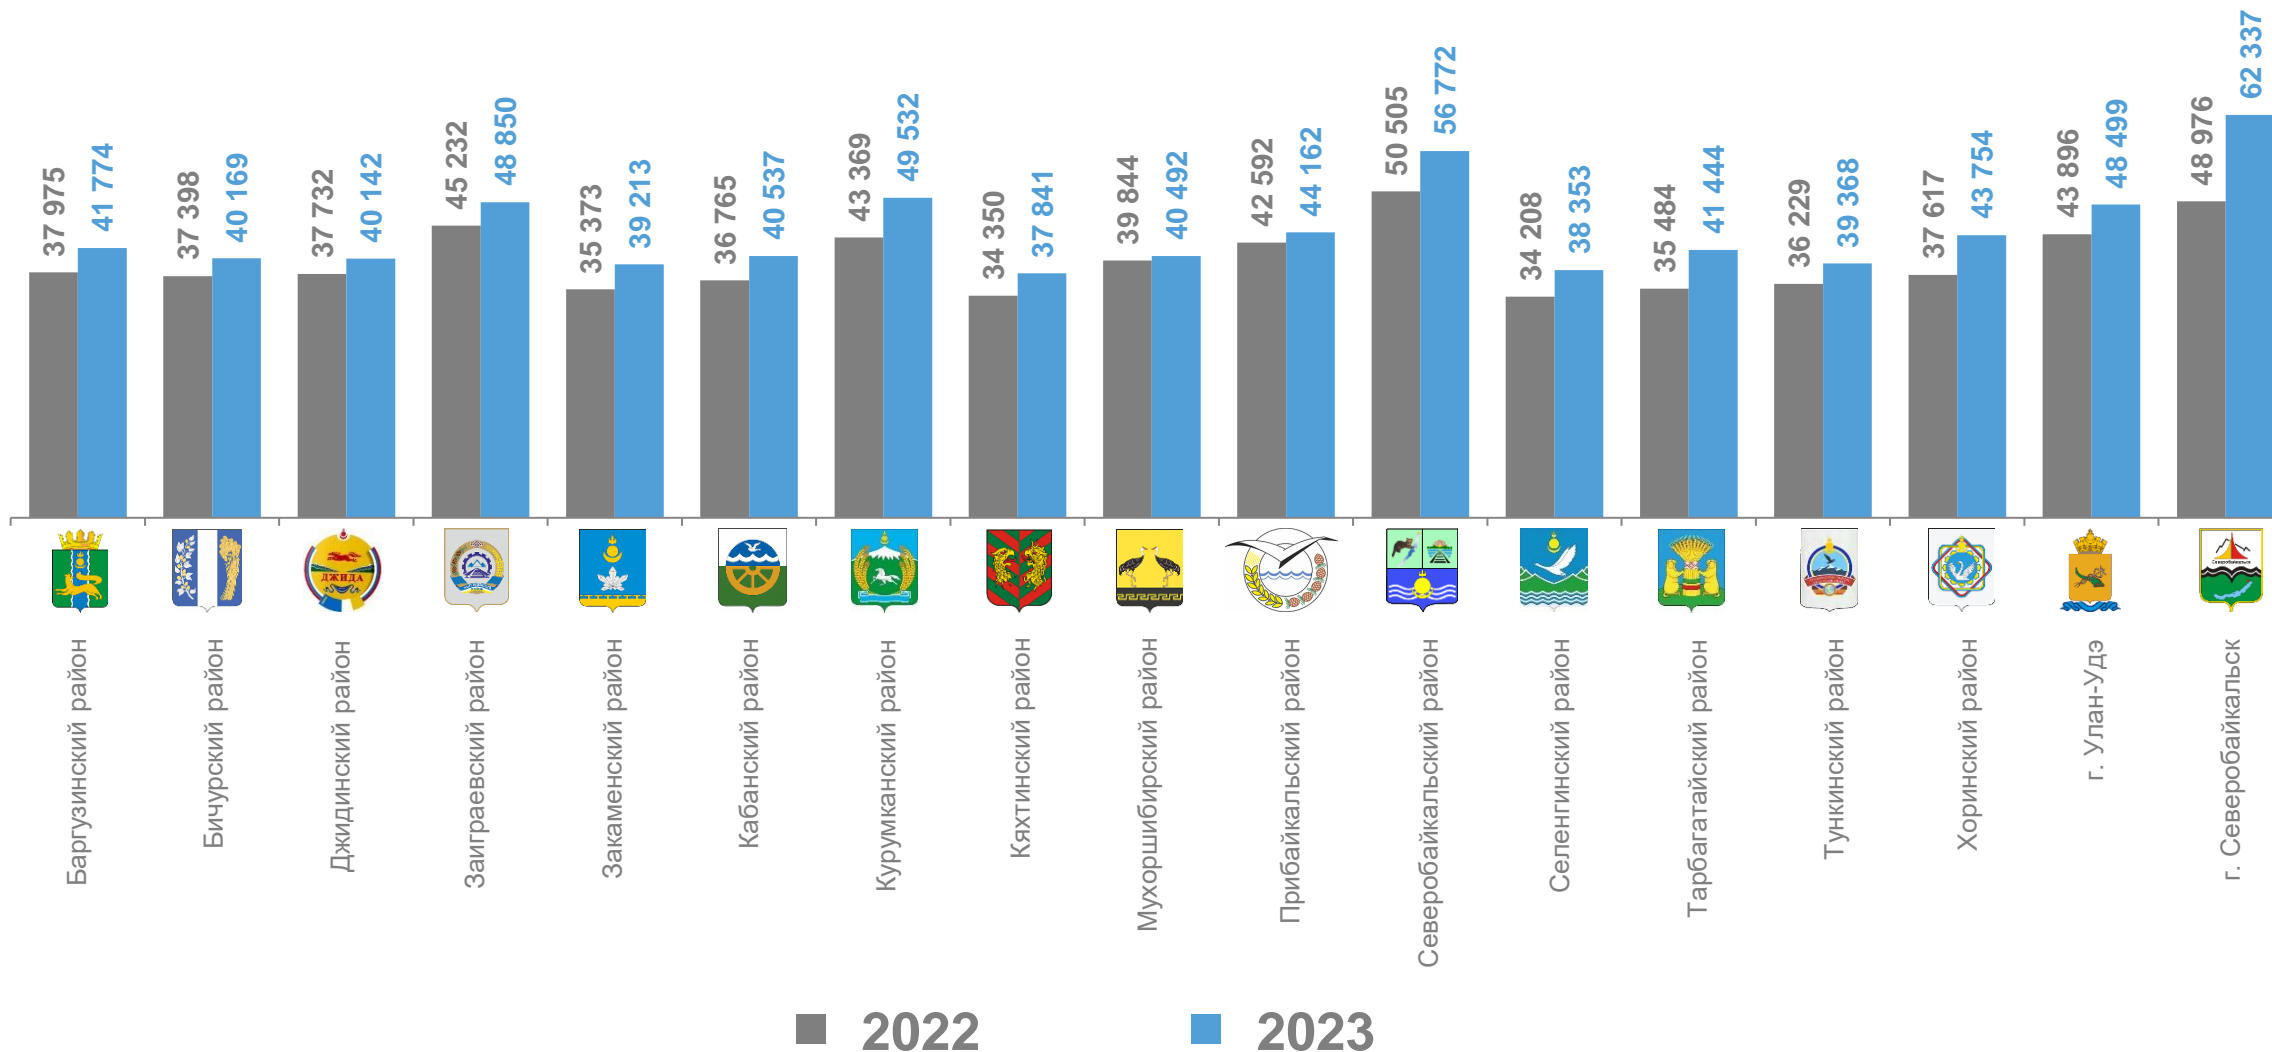

# СРЕДНЯЯ ЗАРАБОТНАЯ ПЛАТА ПЕДАГОГИЧЕСКИХ РАБОТНИКОВ ДОШКОЛЬНЫХ ОБРАЗОВАТЕЛЬНЫХ ОРГАНИЗАЦИЙ

ПО МУНИЦИПАЛЬНЫМ ОБРАЗОВАНИЯМ РЕСПУБЛИКИ БУРЯТИЯ, ЗА ЯНВАРЬ-ИЮНЬ, РУБЛЕЙ

# ДИНАМИКА СРЕДНЕЙ ЗАРАБОТНОЙ ПЛАТЫ ВРАЧЕЙ