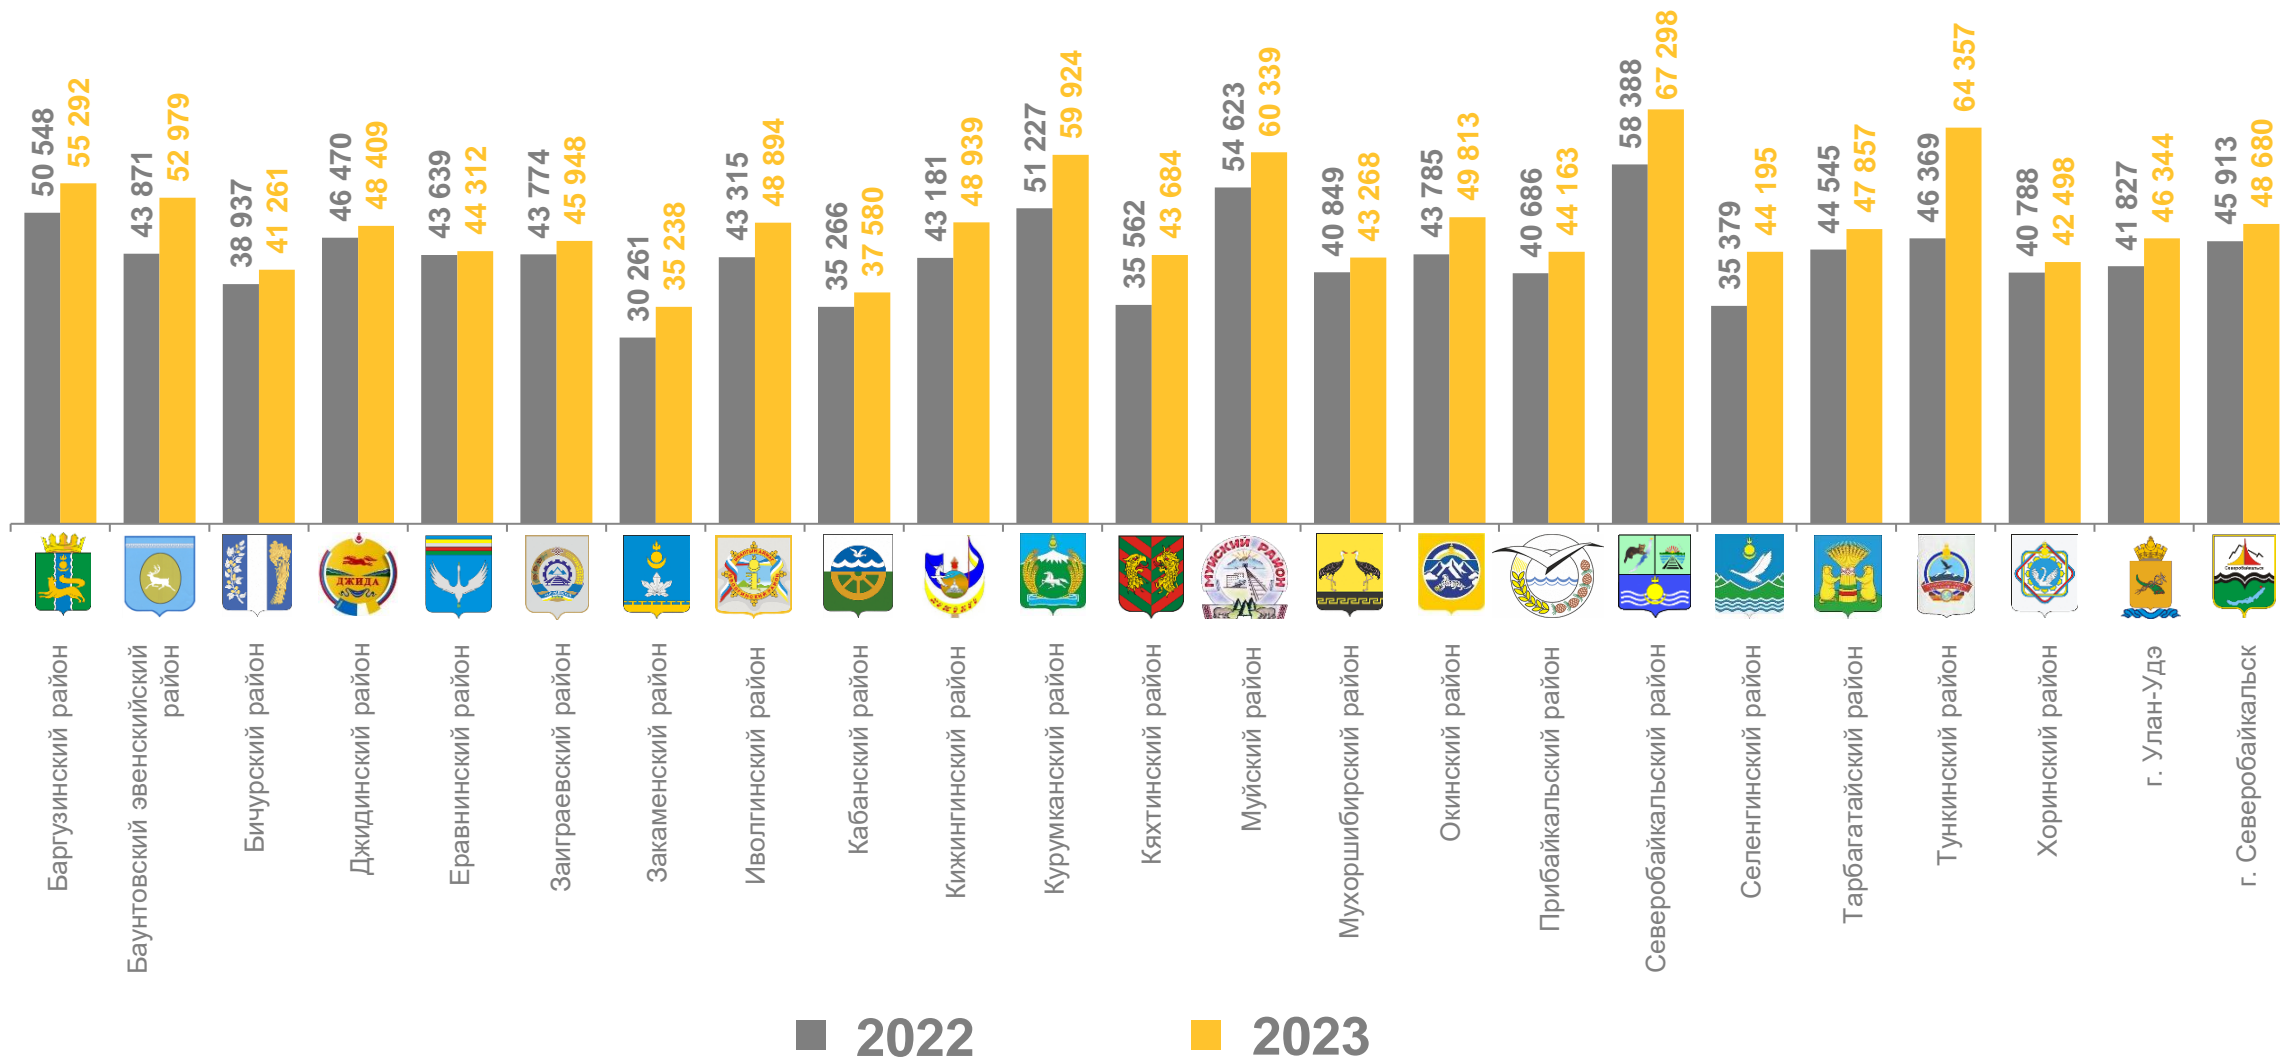

# СРЕДНЯЯ ЗАРАБОТНАЯ ПЛАТА РАБОТНИКОВ УЧРЕЖДЕНИЙ КУЛЬТУРЫ

ПО МУНИЦИПАЛЬНЫМ ОБРАЗОВАНИЯМ РЕСПУБЛИКИ БУРЯТИЯ, ЗА ЯНВАРЬ-ИЮНЬ, РУБЛЕЙ

# СРЕДНЯЯ ЗАРАБОТНАЯ ПЛАТА ПЕДАГОГИЧЕСКИХ РАБОТНИКОВ ДОШКОЛЬНЫХ ОБРАЗОВАТЕЛЬНЫХ ОРГАНИЗАЦИЙ

ПО МУНИЦИПАЛЬНЫМ ОБРАЗОВАНИЯМ РЕСПУБЛИКИ БУРЯТИЯ, ЗА ЯНВАРЬ-ИЮНЬ, РУБЛЕЙ

# ДИНАМИКА СРЕДНЕЙ ЗАРАБОТНОЙ ПЛАТЫ ВРАЧЕЙ