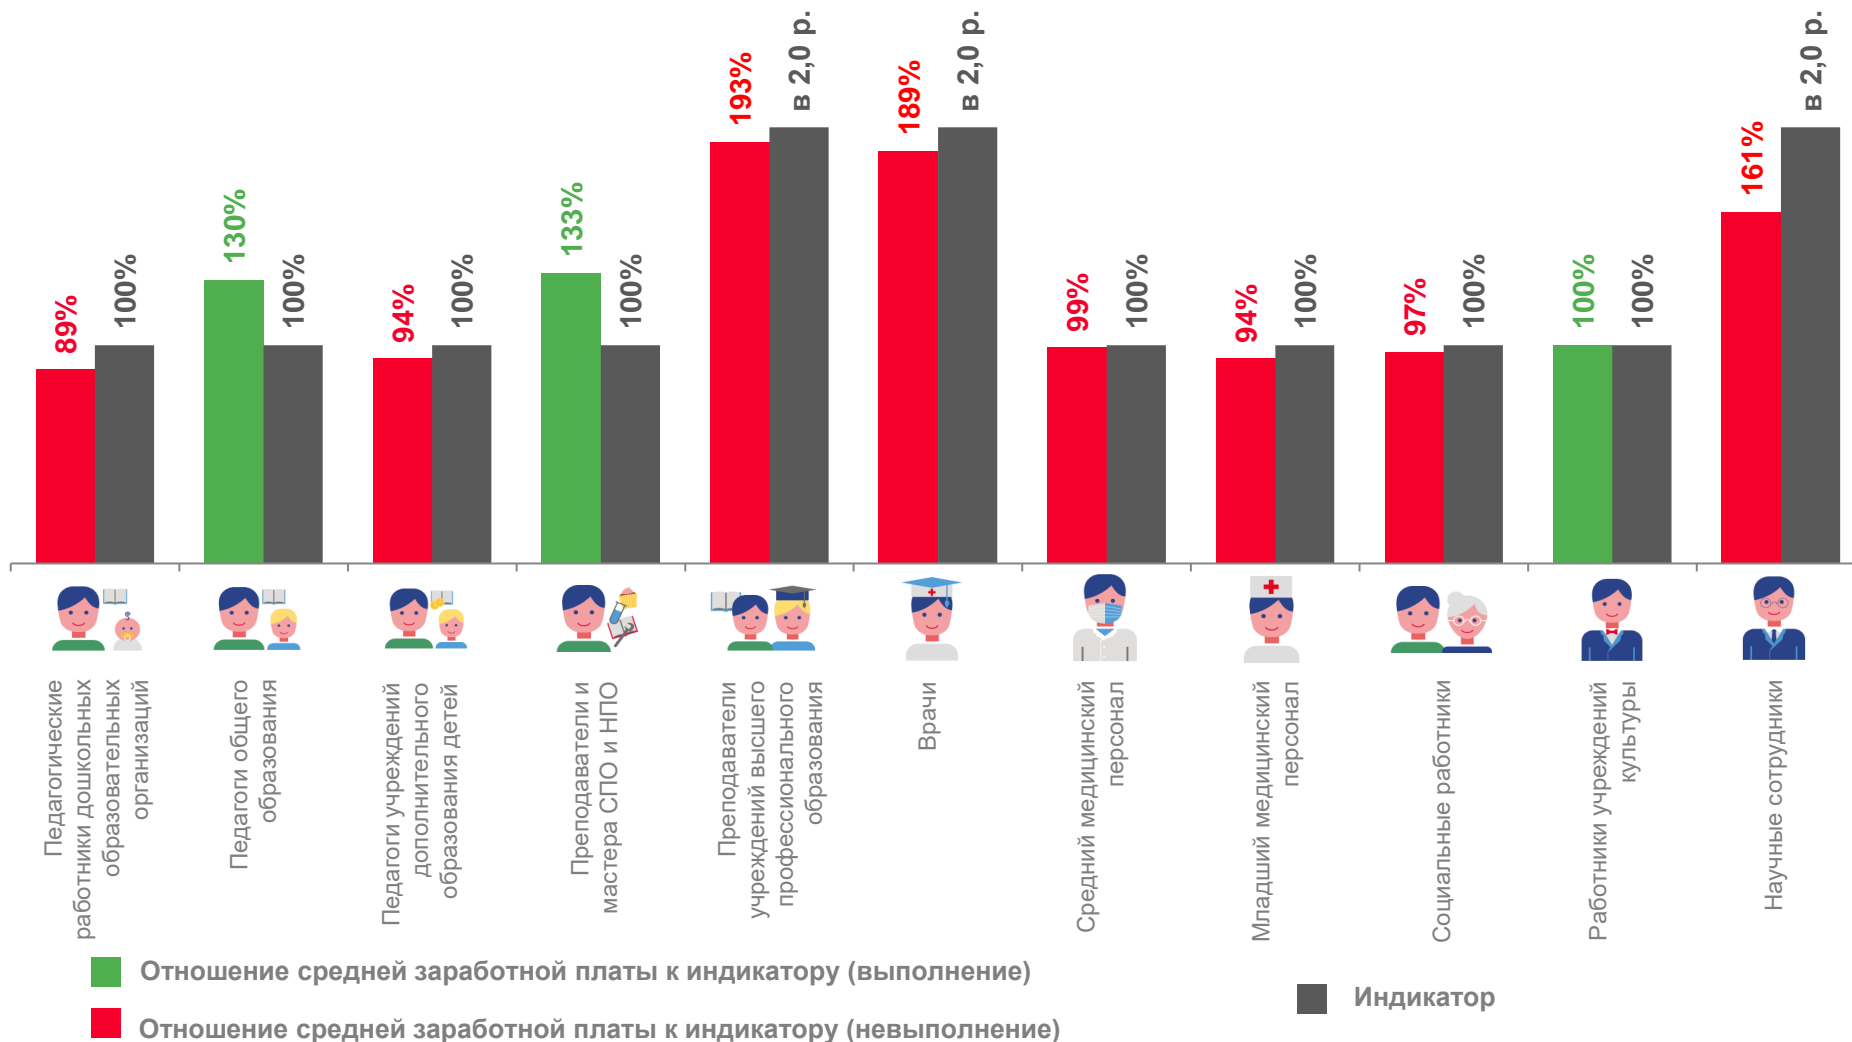

УРОВЕНЬ ДОСТИЖЕНИЯ СРЕДНЕЙ ЗАРАБОТНОЙ ПЛАТЫ В ОРГАНИЗАЦИЯХ СОЦИАЛЬНОЙ СФЕРЫ И НАУКИ

ЗА ЯНВАРЬ-ИЮНЬ 2023 Г, В ПРОЦЕНТАХ К ИНДИКАТОРАМ

46 640 руб.

Оценка среднемесячной начисленной заработной платы наемных работников в организациях, у индивидуальных предпринимателей и физических лиц

52 007 руб.

Средняя заработная плата работников в сфере общего образования

61 413 руб.

Средняя заработная плата учителей