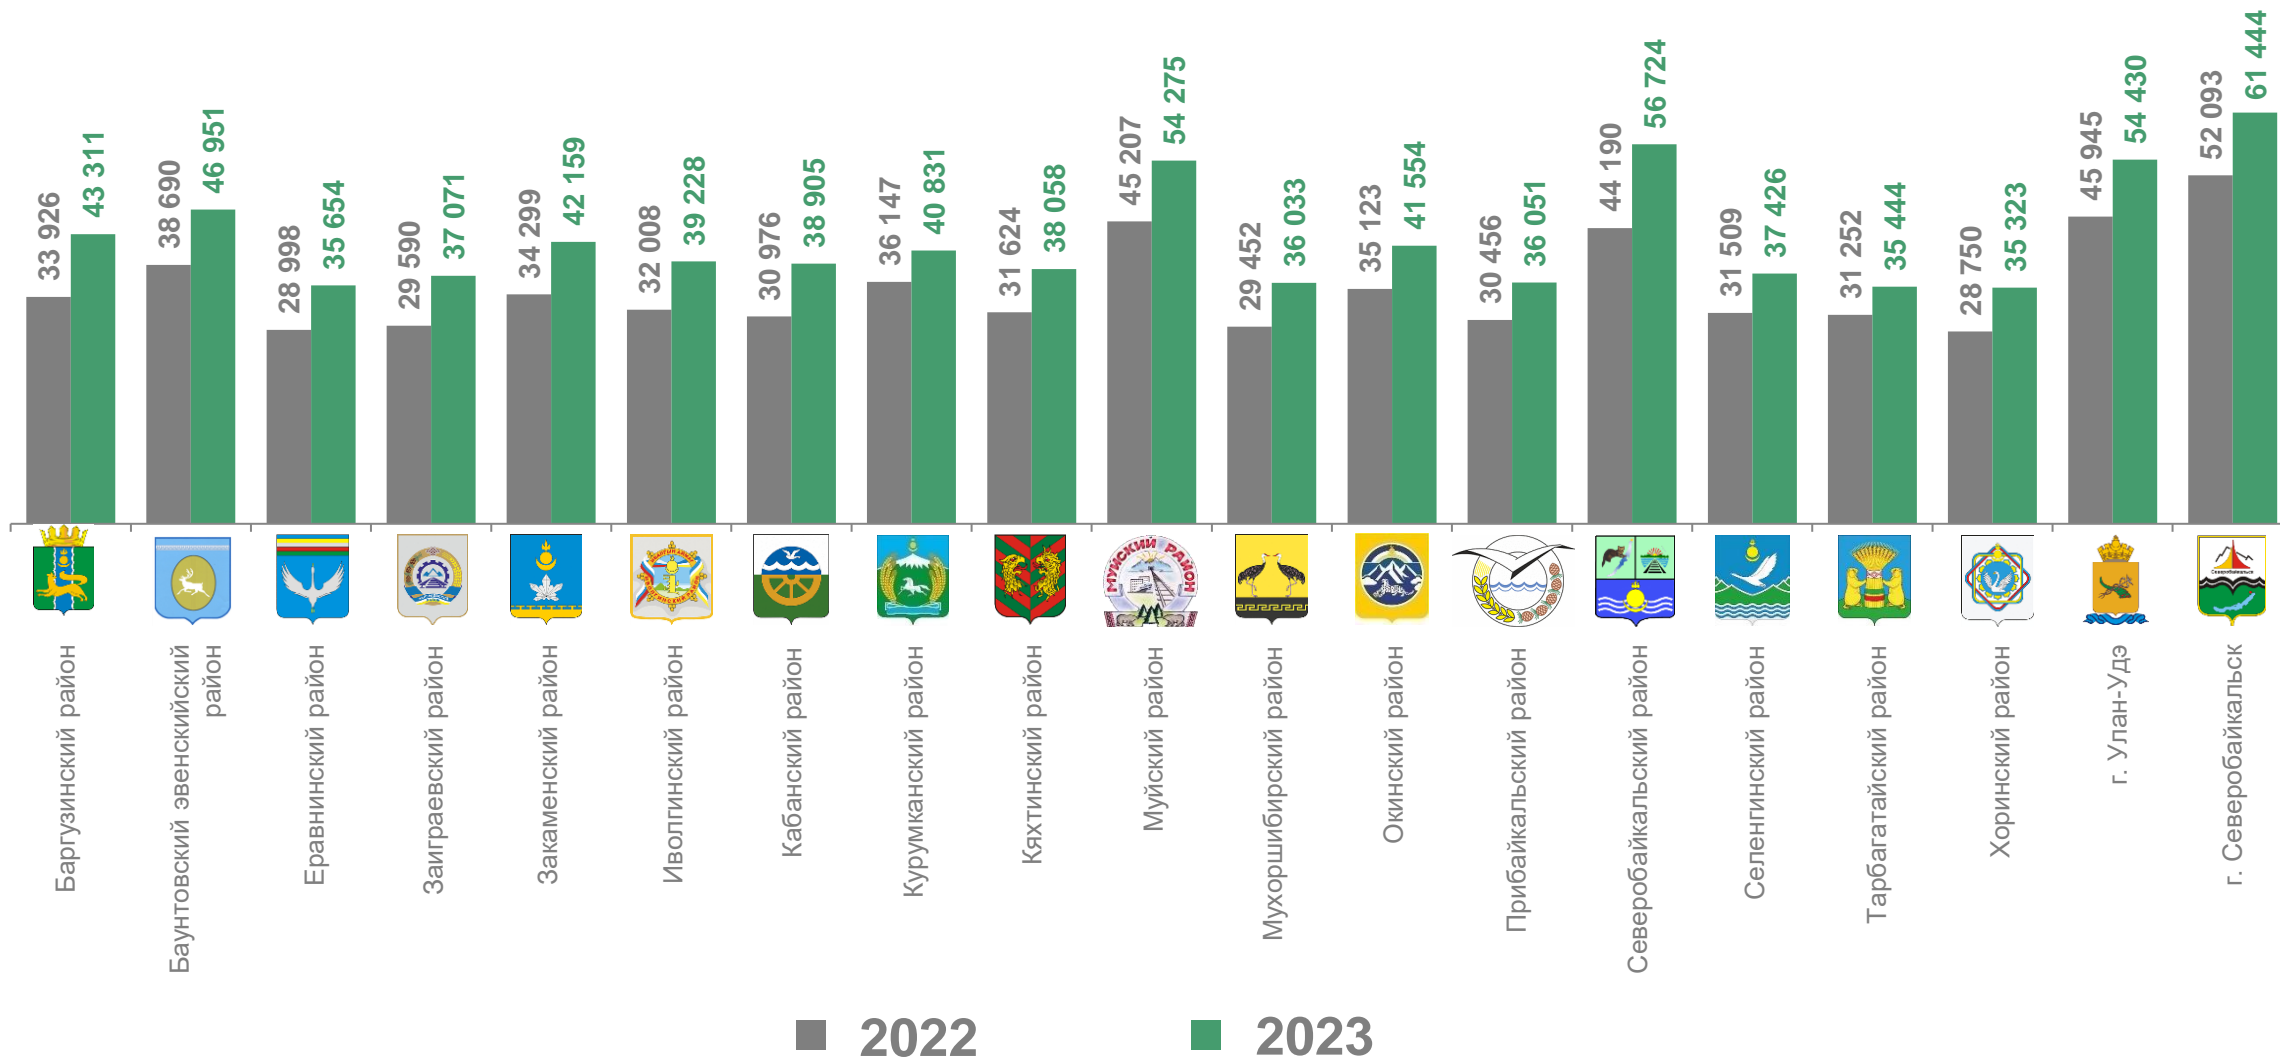

СРЕДНЯЯ ЗАРАБОТНАЯ ПЛАТА РАБОТНИКОВ УЧРЕЖДЕНИЙ КУЛЬТУРЫ

ПО МУНИЦИПАЛЬНЫМ ОБРАЗОВАНИЯМ РЕСПУБЛИКИ БУРЯТИЯ, ЗА ЯНВАРЬ-ИЮНЬ, РУБЛЕЙ