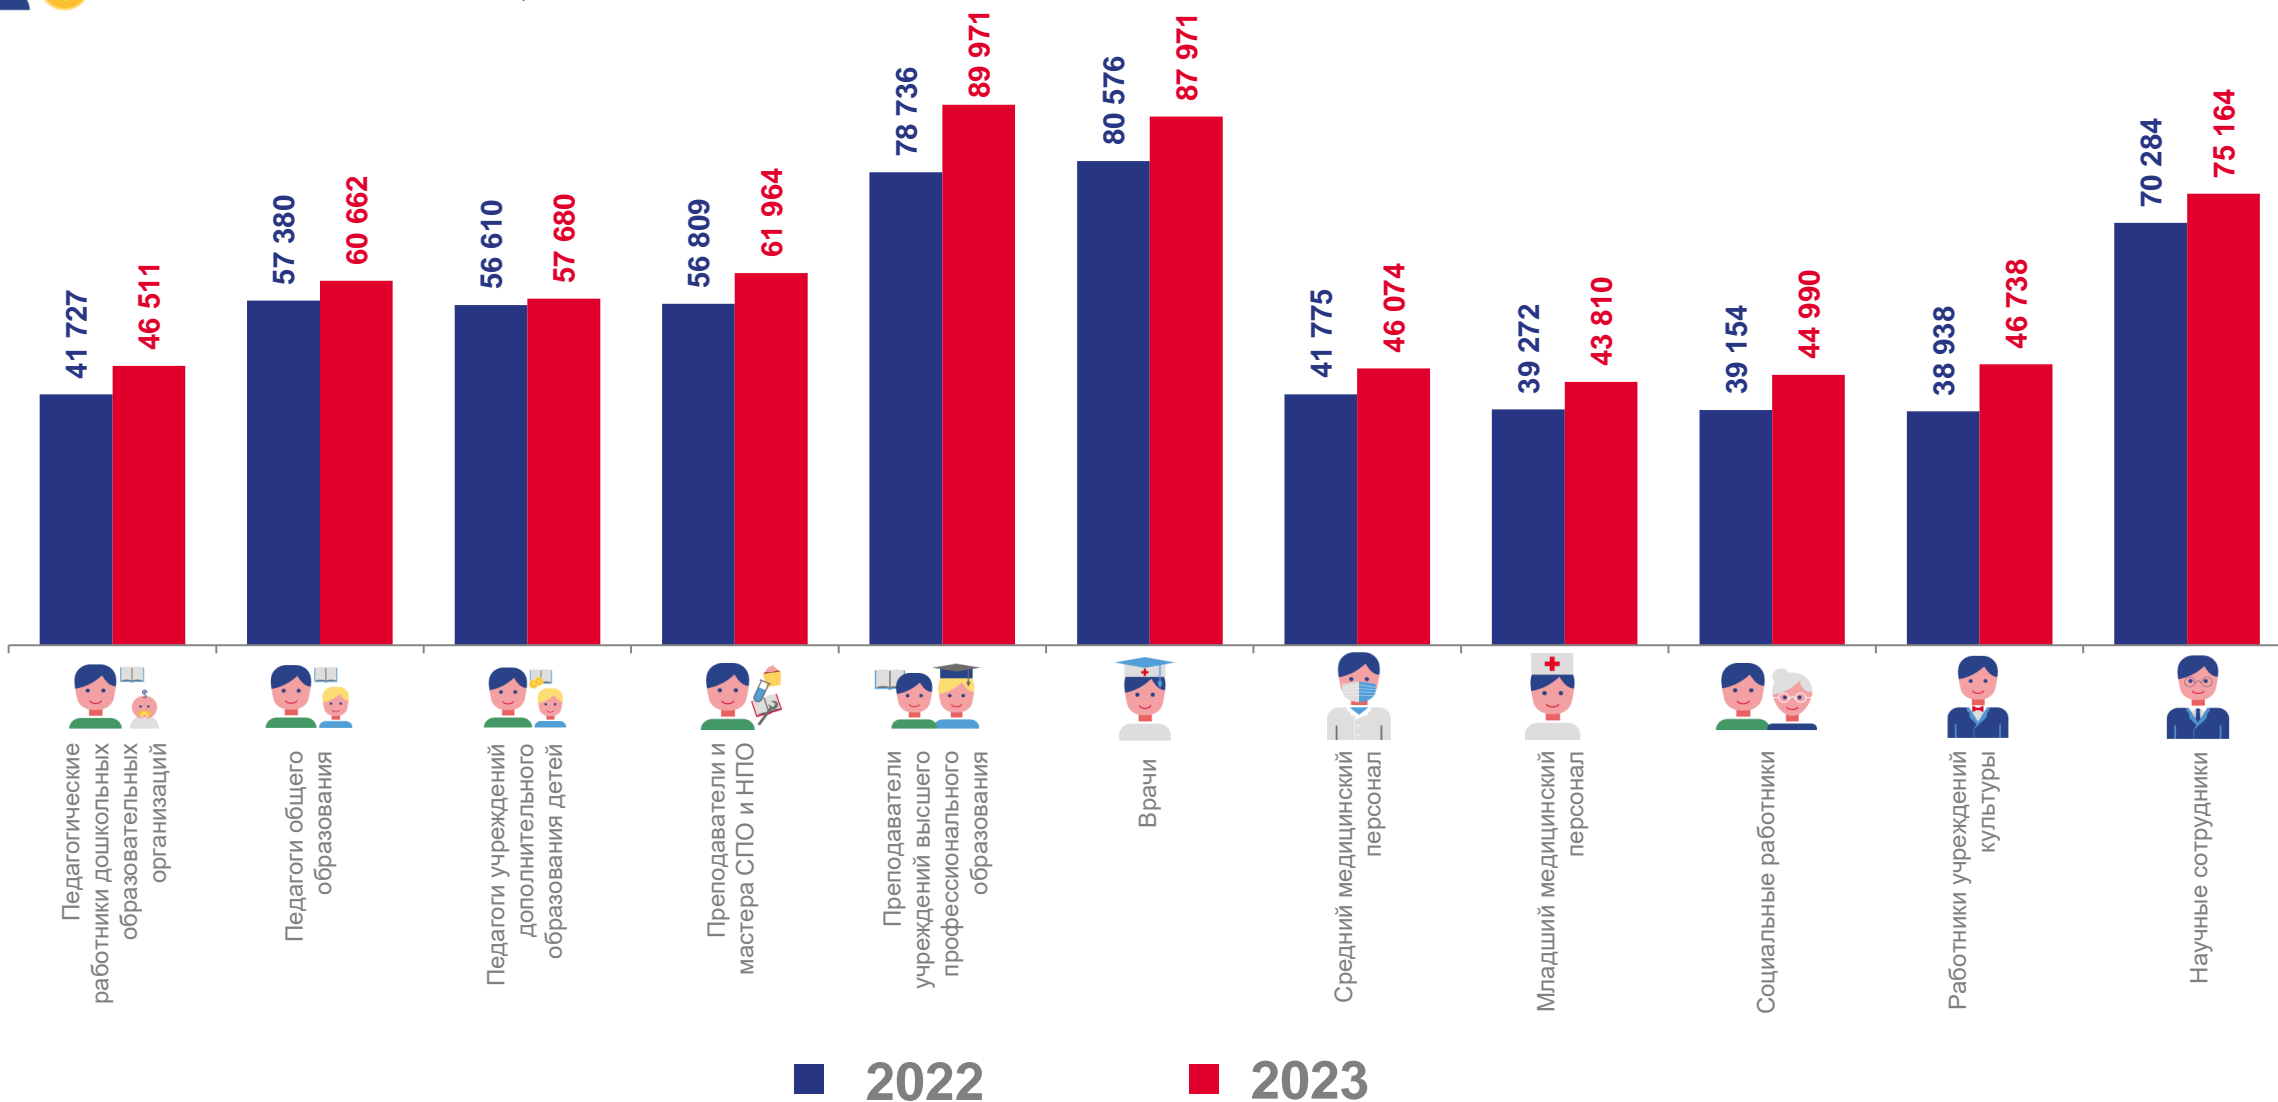

СРЕДНЯЯ ЗАРАБОТНАЯ ПЛАТА ОТДЕЛЬНЫХ КАТЕГОРИЙ РАБОТНИКОВ СОЦИАЛЬНОЙ СФЕРЫ И НАУКИ

ЗА ЯНВАРЬ-ИЮНЬ, РУБЛЕЙ