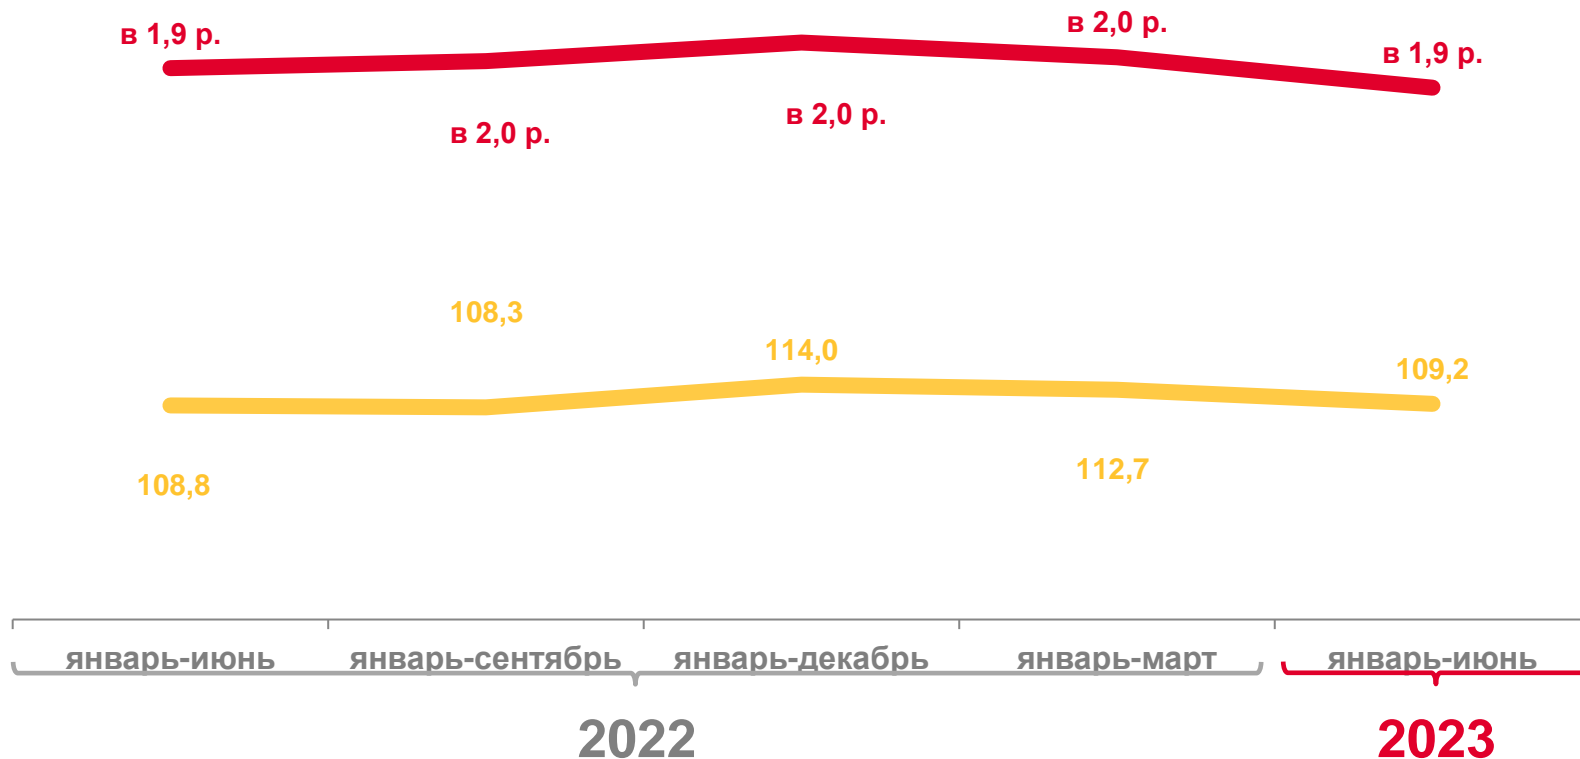

# ДИНАМИКА СРЕДНЕЙ ЗАРАБОТНОЙ ПЛАТЫ ВРАЧЕЙ

## Средняя заработная плата врачей

за январь-июнь 2023 г.

**87 971 руб.**

**109,2%**

к соответствующему периоду прошлого года, %

**В 1,9 р.**

отношение средней заработной платы к оценке среднемесячной начисленной заработной платы наемных работников в организациях, у индивидуальных предпринимателей и физических лиц, %