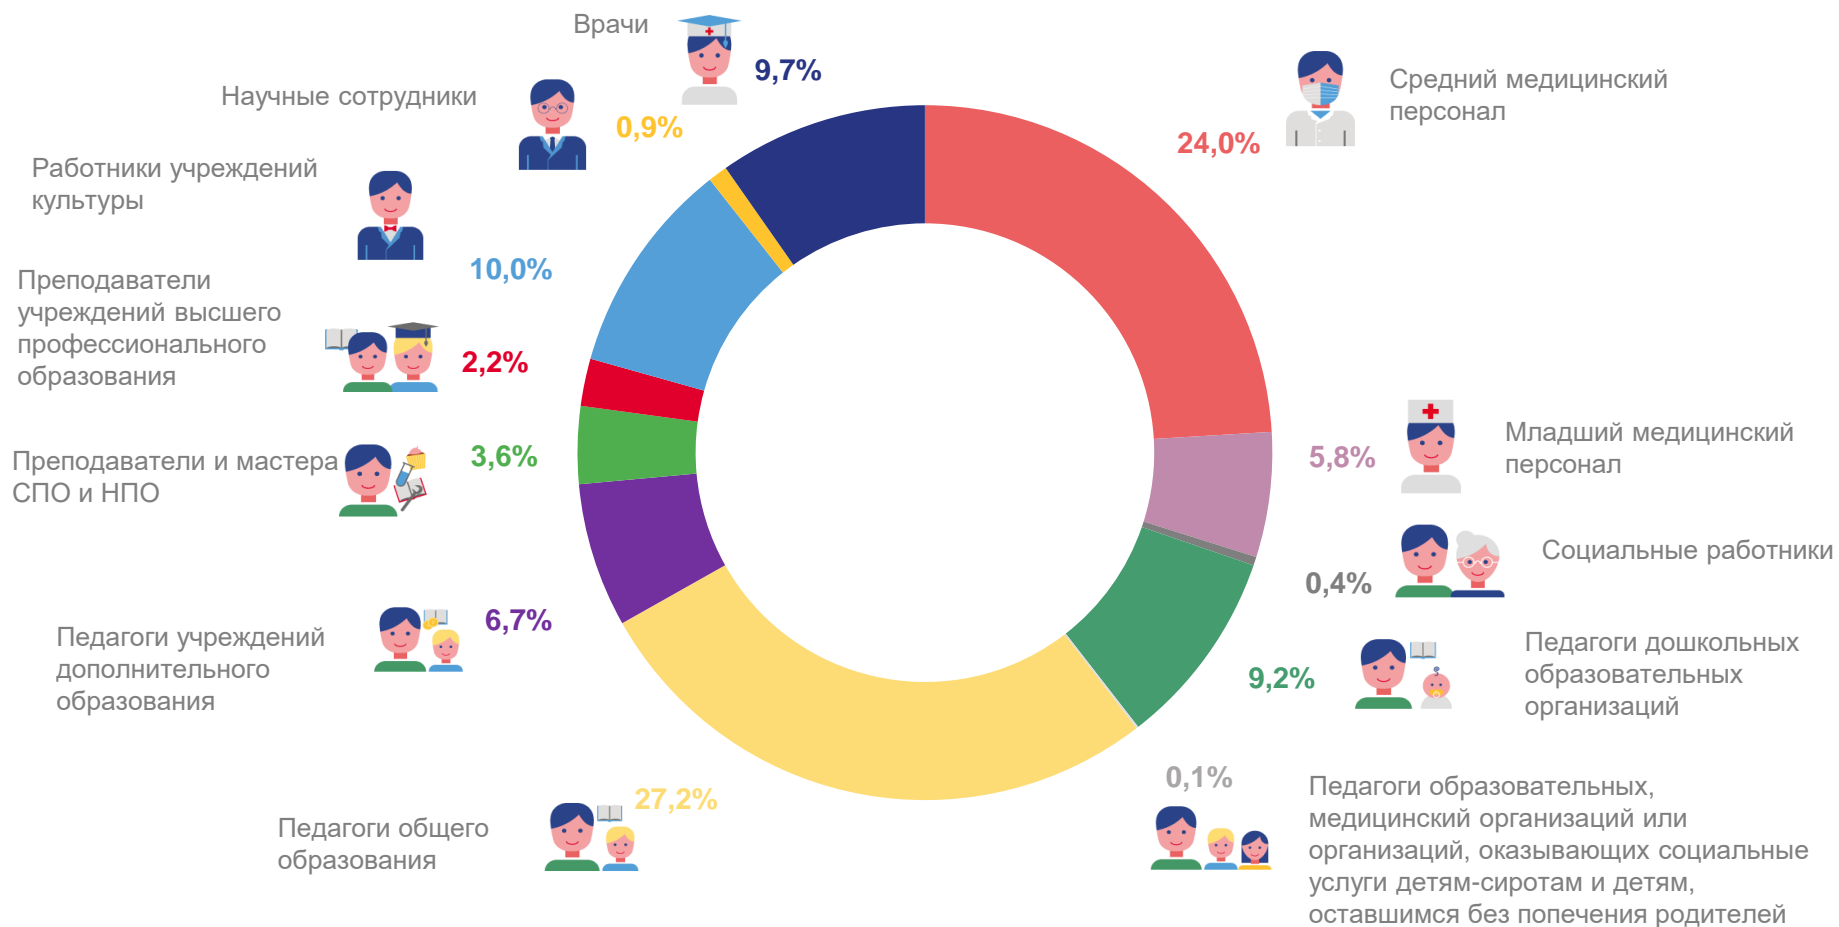

СРЕДНЯЯ ЗАРАБОТНАЯ ПЛАТА НАУЧНЫХ СОТРУДНИКОВ

\* Ежеквартальные данные статистики

# СТРУКТУРА СРЕДНЕСПИСОЧНОЙ ЧИСЛЕННОСТИ ОТДЕЛЬНЫХ КАТЕГОРИЙ РАБОТНИКОВ СОЦИАЛЬНОЙ СФЕРЫ И НАУКИ

ЗА ЯНВАРЬ-ИЮНЬ 2023 Г.

Средняя численность работников списочного состава всех целевых категорий

**35,5** тыс. чел.