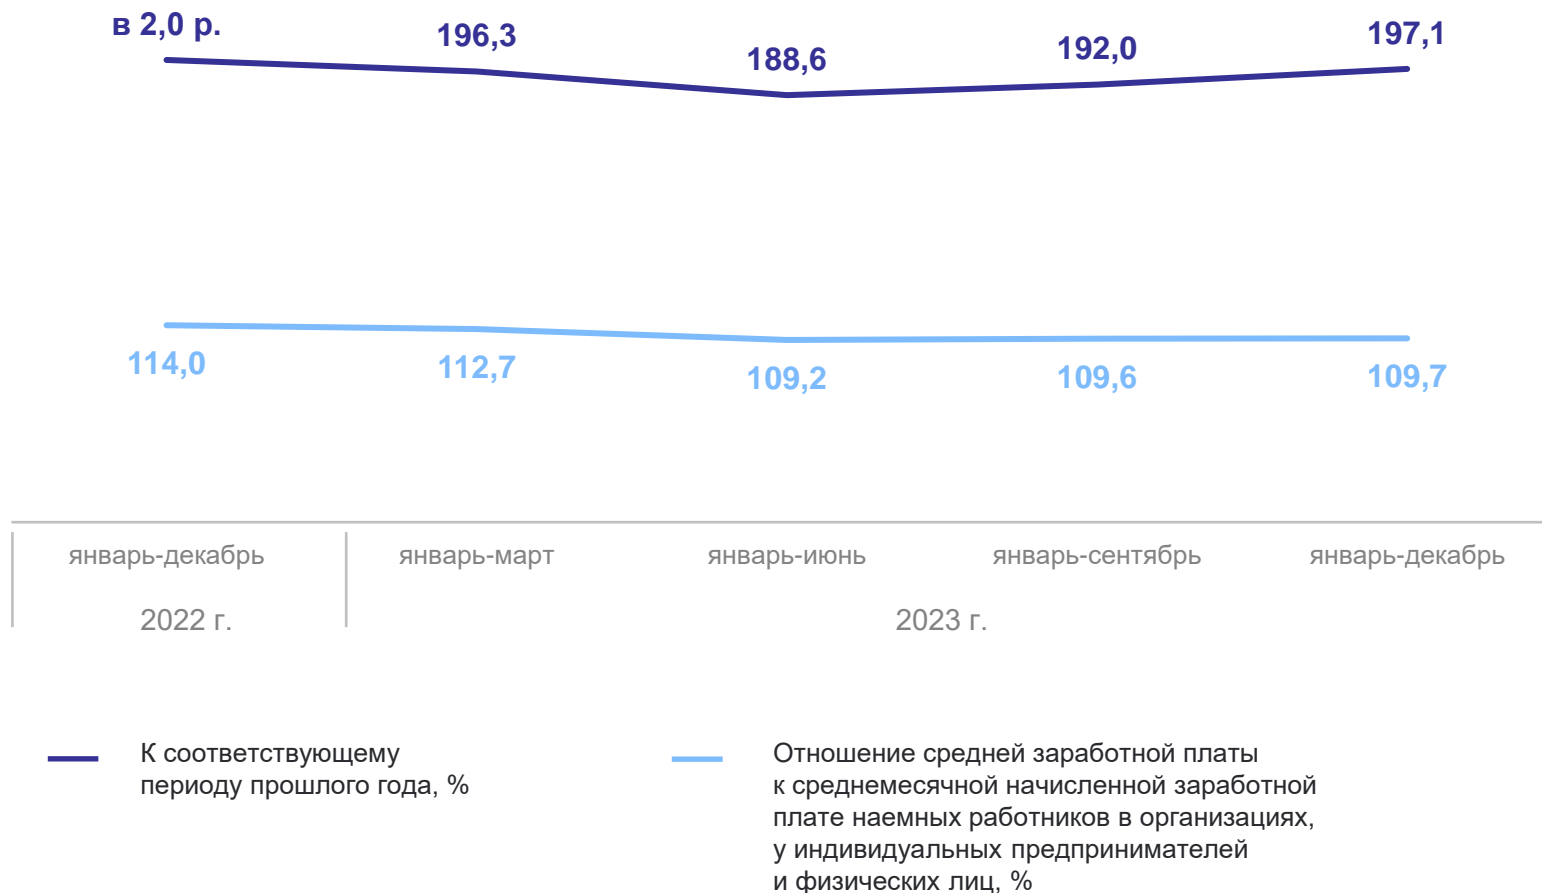

# СРЕДНЯЯ ЗАРАБОТНАЯ ПЛАТА СРЕДНЕГО МЕДИЦИНСКОГО ПЕРСОНАЛА по муниципальным образованиям Республики Бурятия, рублей

БУРЯТСТАТ

# ДИНАМИКА СРЕДНЕЙ ЗАРАБОТНОЙ ПЛАТЫ ВРАЧЕЙ

Средняя заработная плата  
врачей

**94 952** рублей

к соответствующему периоду  
прошлого года

**109,7%** ↑