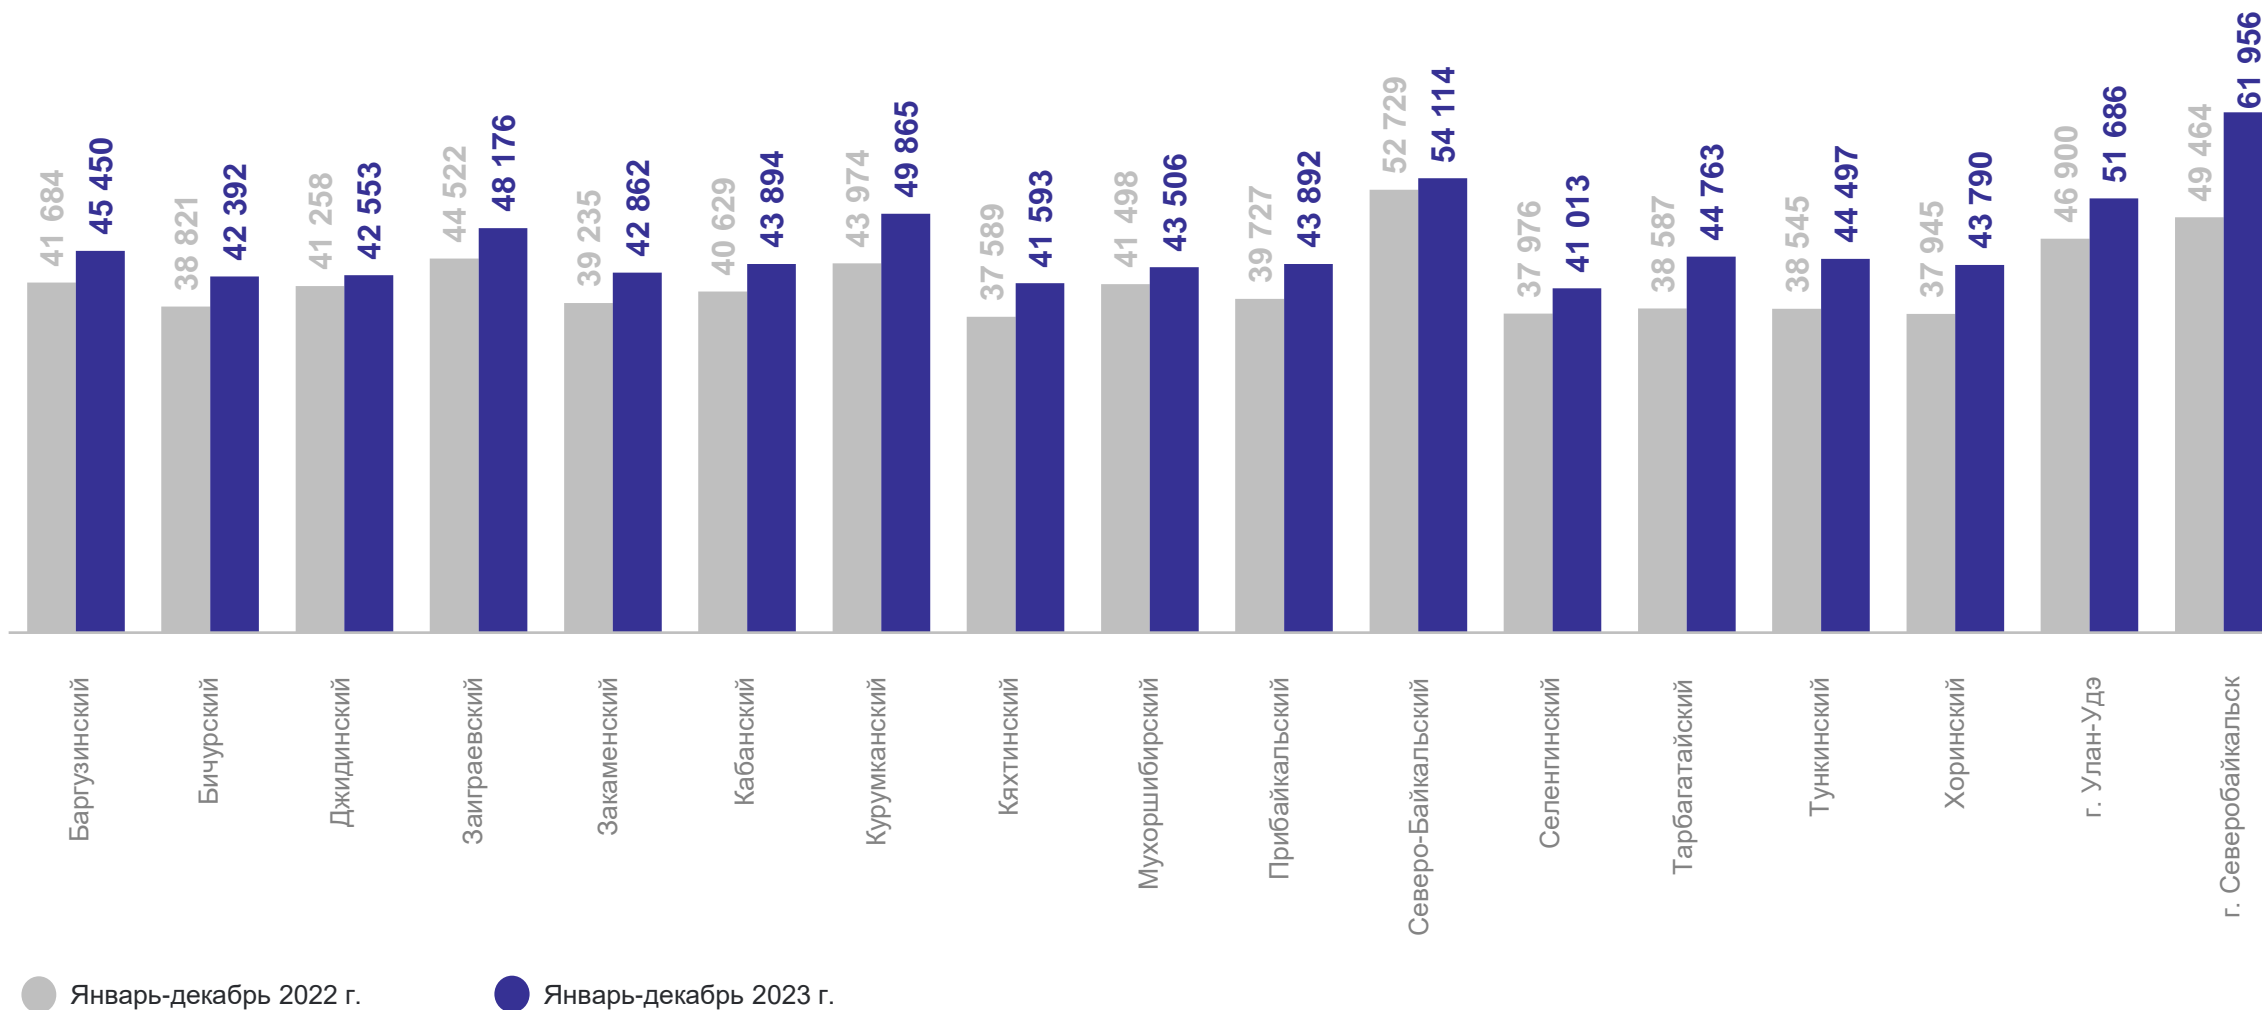

СРЕДНЯЯ ЗАРАБОТНАЯ ПЛАТА СРЕДНЕГО МЕДИЦИНСКОГО ПЕРСОНАЛА по муниципальным образованиям Республики Бурятия, рублей

БУРЯТСТАТ