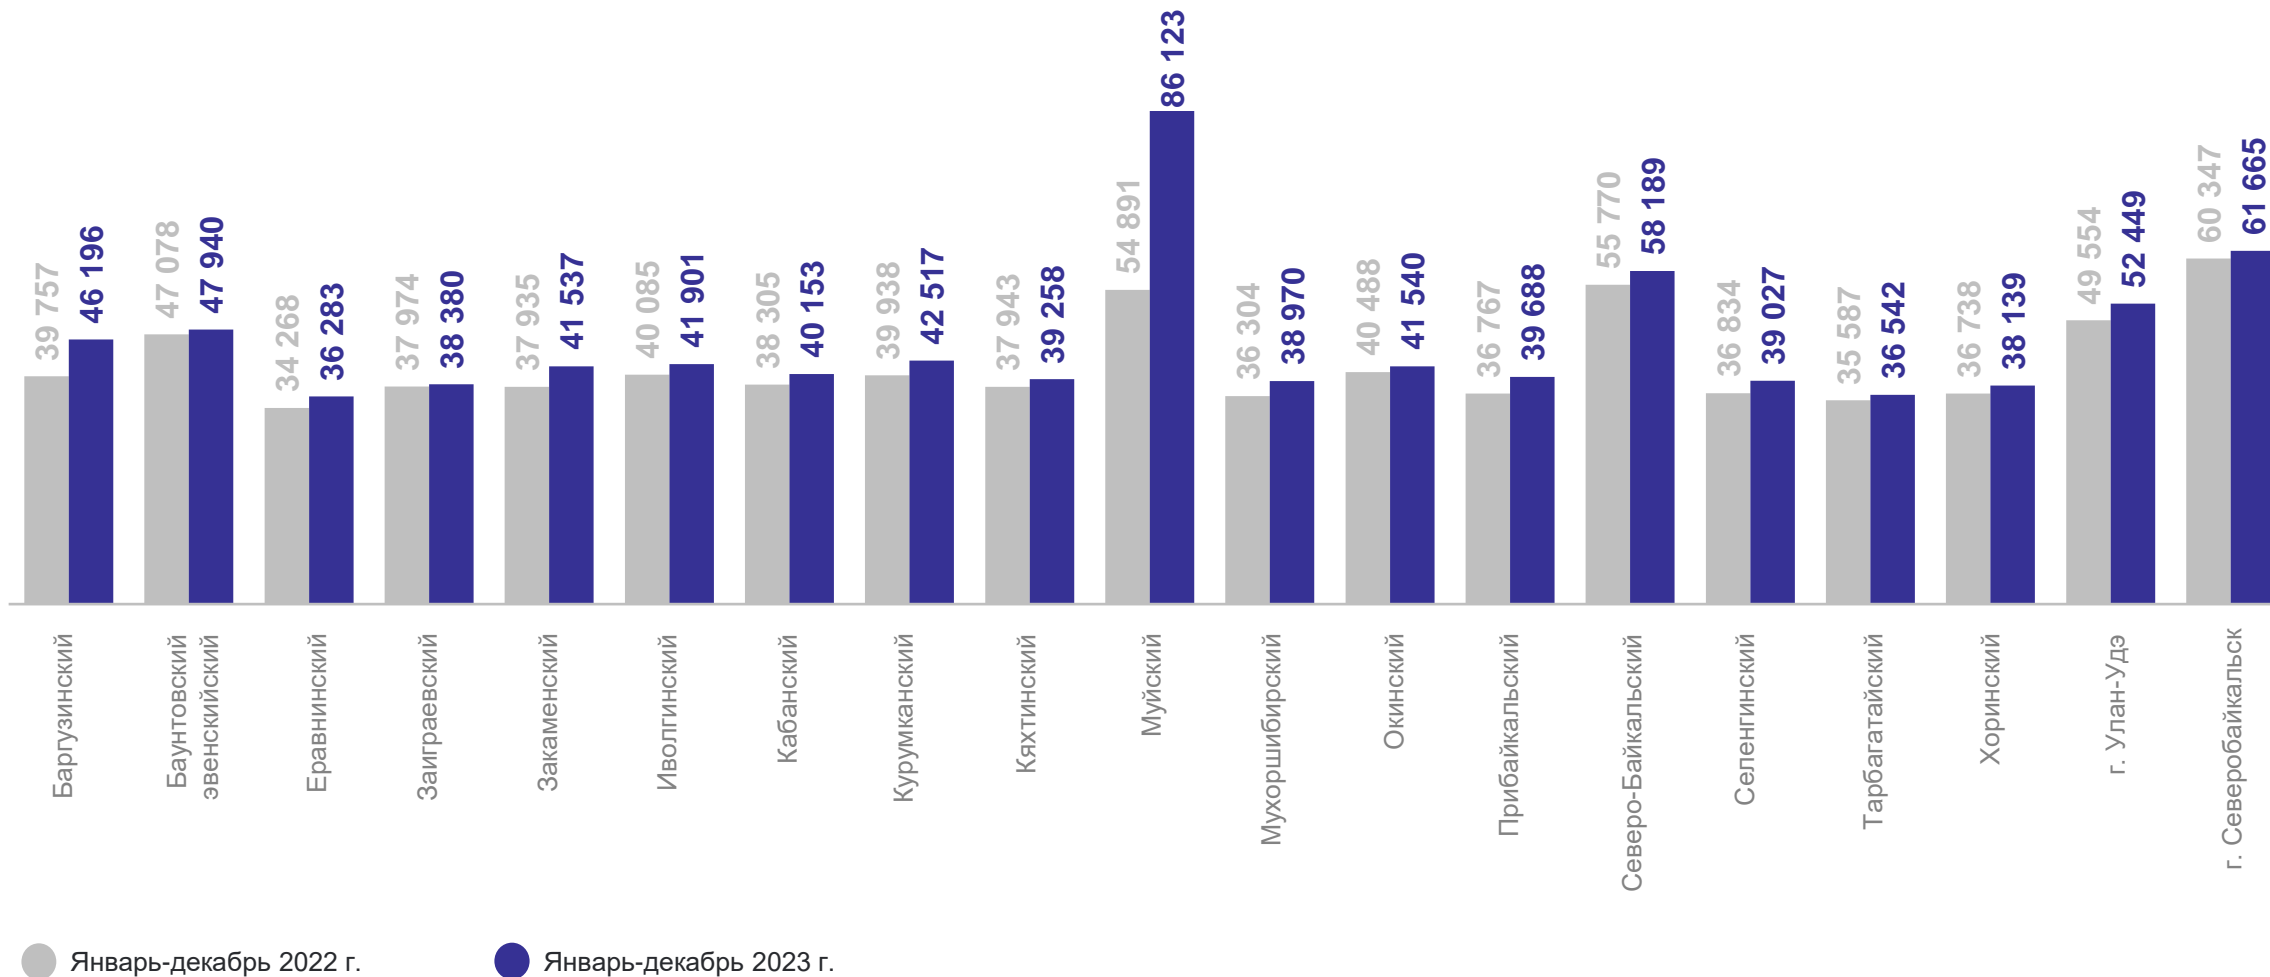

СРЕДНЯЯ ЗАРАБОТНАЯ ПЛАТА РАБОТНИКОВ УЧРЕЖДЕНИЙ КУЛЬТУРЫ

по муниципальным образованиям Республики Бурятия, рублей