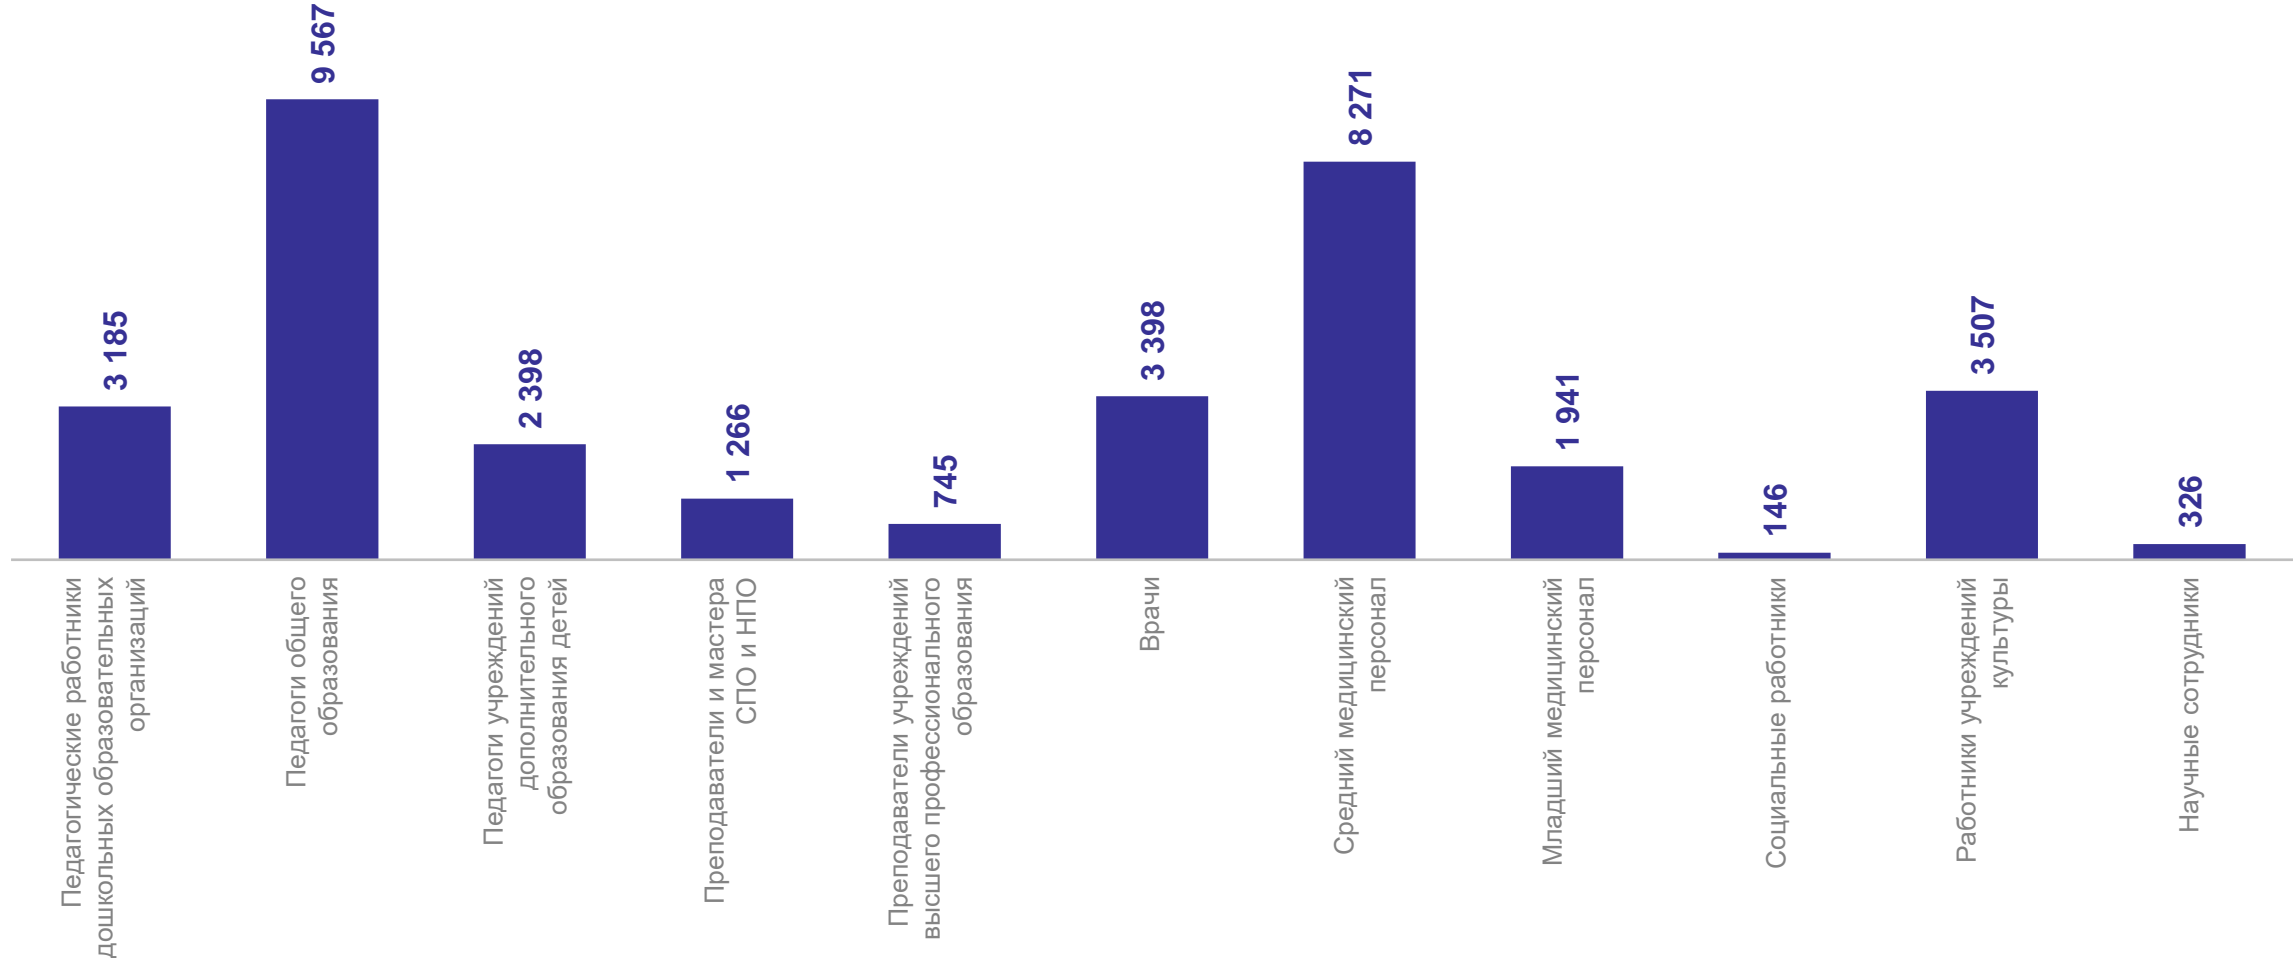

ЧИСЛЕННОСТЬ ОТДЕЛЬНЫХ КАТЕГОРИЙ РАБОТНИКОВ СОЦИАЛЬНОЙ СФЕРЫ И НАУКИ

ЧЕЛОВЕК

БУРЯТСТАТ