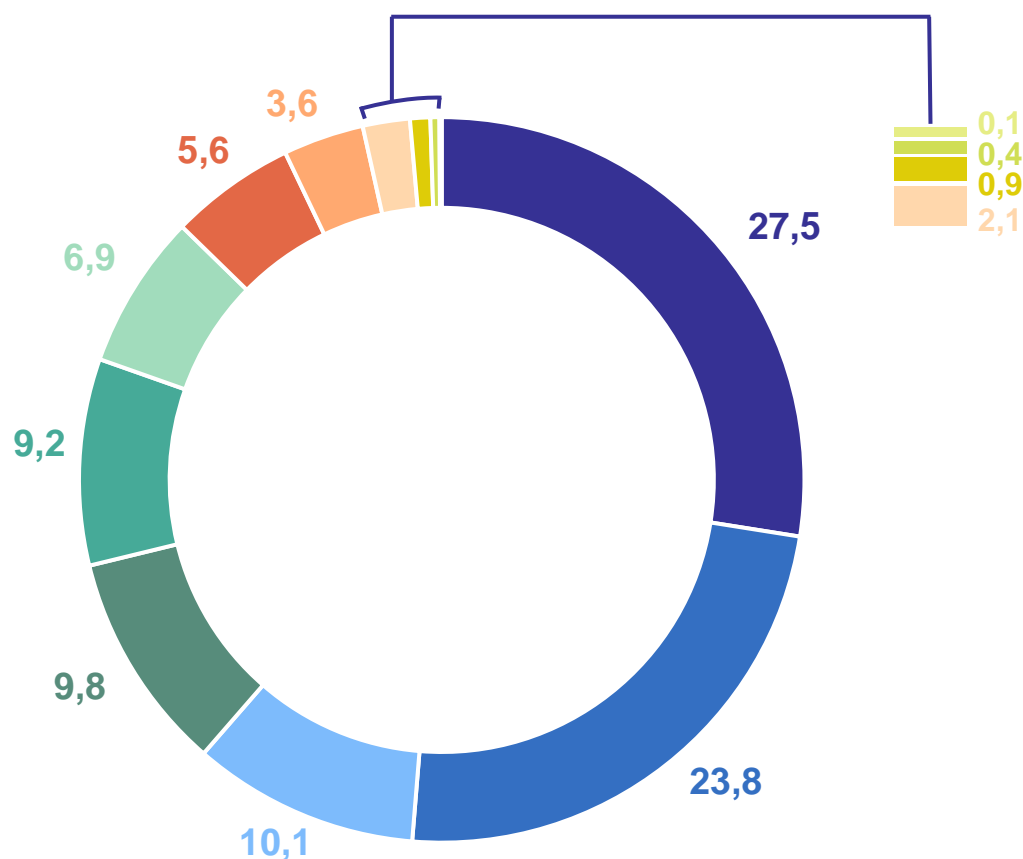

# СОДЕРЖАНИЕ

Численность отдельных категорий работников социальной сферы и науки	3
Средняя заработная плата отдельных категорий работников социальной сферы и науки	6

1

Численность отдельных категорий работников социальной сферы и науки

# СТРУКТУРА СРЕДНЕСПИСОЧНОЙ ЧИСЛЕННОСТИ ОТДЕЛЬНЫХ КАТЕГОРИЙ РАБОТНИКОВ СОЦИАЛЬНОЙ СФЕРЫ И НАУКИ\*

в процентах

Средняя численность работников списочного состава всех целевых категорий

**34,8** тыс. человек