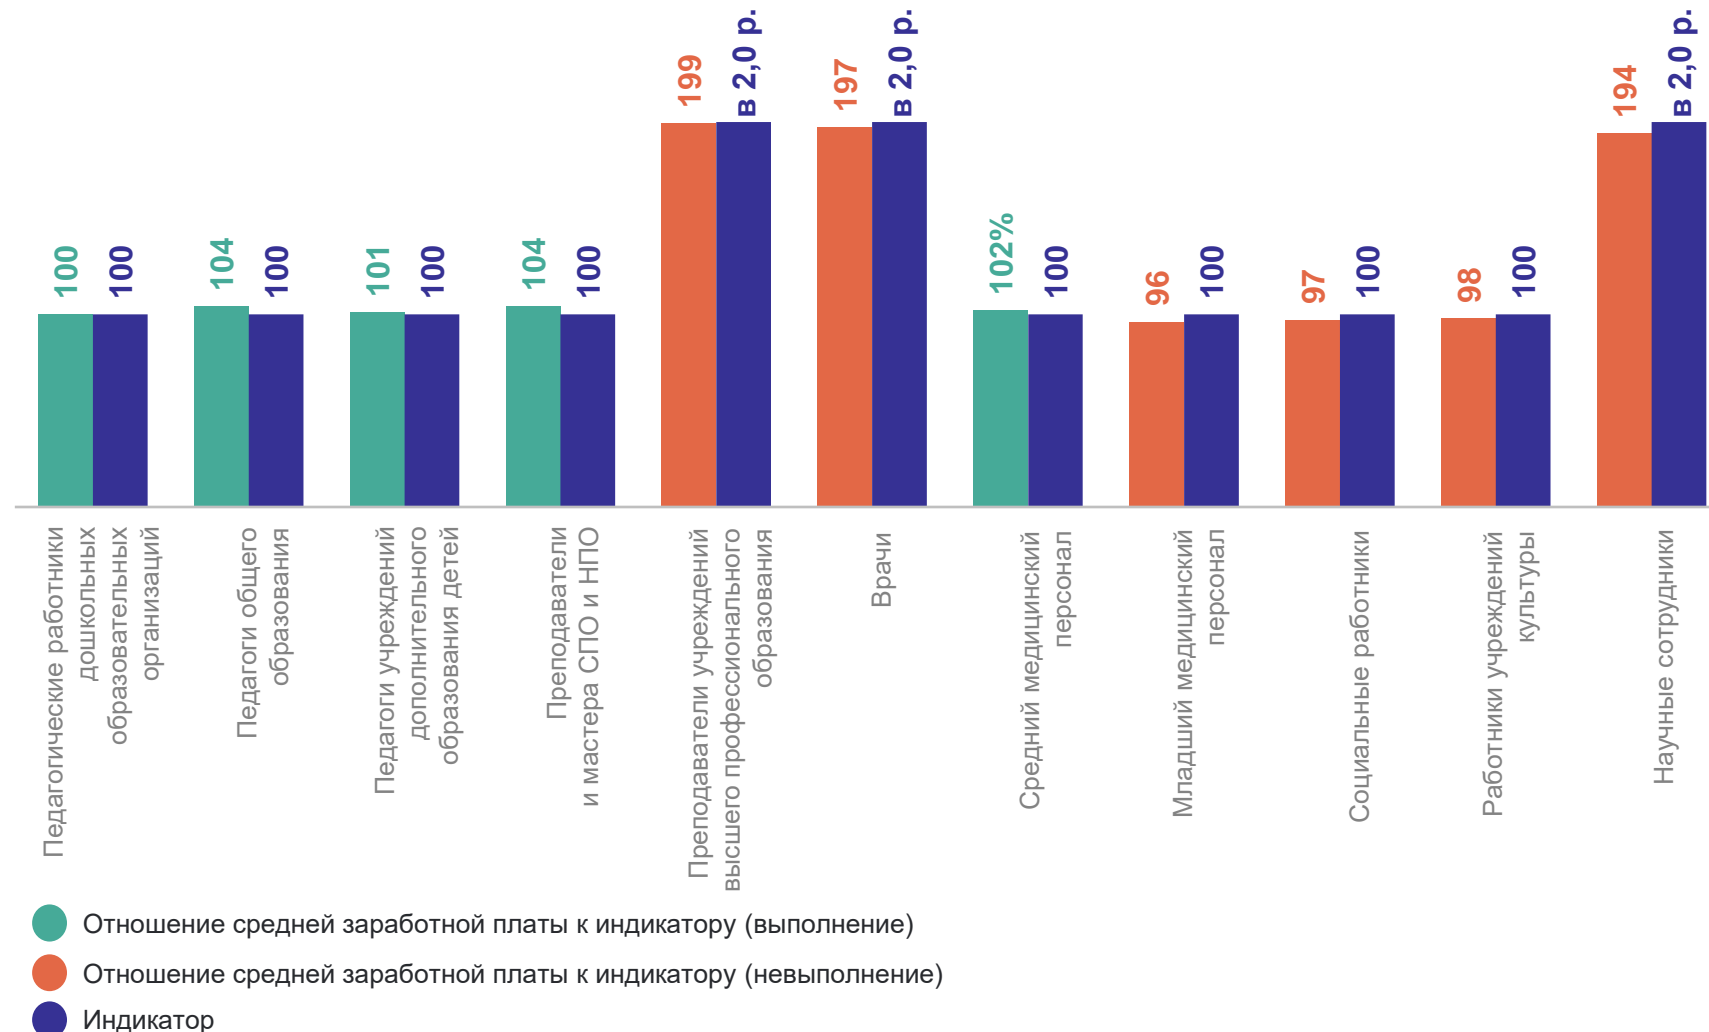

УРОВЕНЬ ДОСТИЖЕНИЯ СРЕДНЕЙ ЗАРАБОТНОЙ ПЛАТЫ В ОРГАНИЗАЦИЯХ СОЦИАЛЬНОЙ СФЕРЫ И НАУКИ

в процентах к индикаторам

БУРЯТСТАТ

Среднемесячная начисленная зарботная плата

наемных работников,
у индивидуальных предпринимателей
и физических лиц

48 165 рублей

работников в сфере общего
образования

44 976 рублей

учителей

50 413 рублей