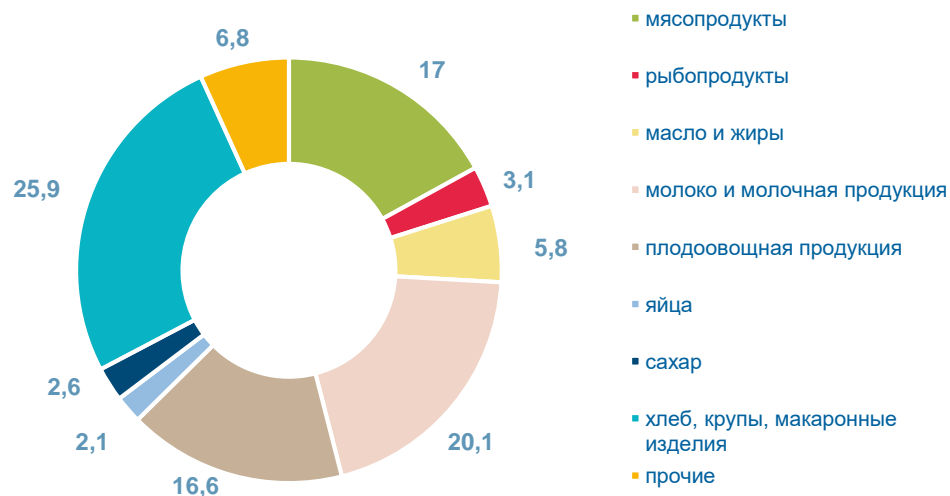

О стоимости условного (минимального) набора продуктов питания в Республике Бурятия

Изменение стоимости набора в 2022 году, в % к предыдущему месяцу

Структура стоимости набора в сентябре 2022 года, процентов

Стоимость набора по регионам Дальневосточного федерального округа, рублей