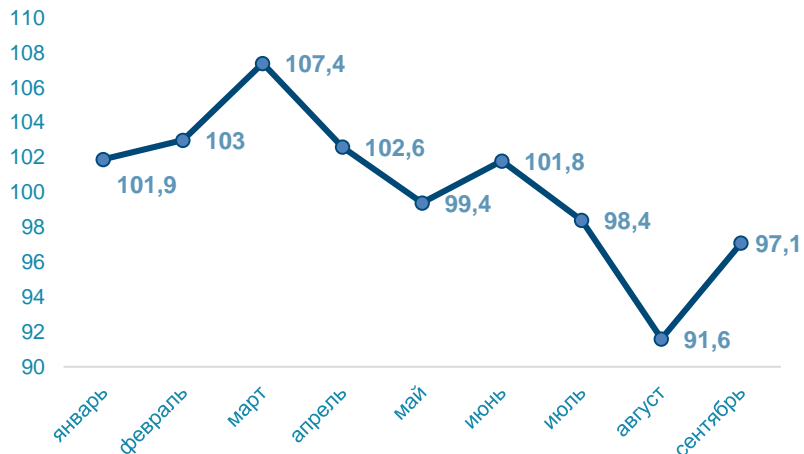

О стоимости условного (минимального) набора продуктов питания в Республике Бурятия

Изменение стоимости набора в 2022 году, в % к предыдущему месяцу

Структура стоимости набора в сентябре 2022 года, процентов

Стоимость набора по регионам Дальневосточного федерального округа, рублей