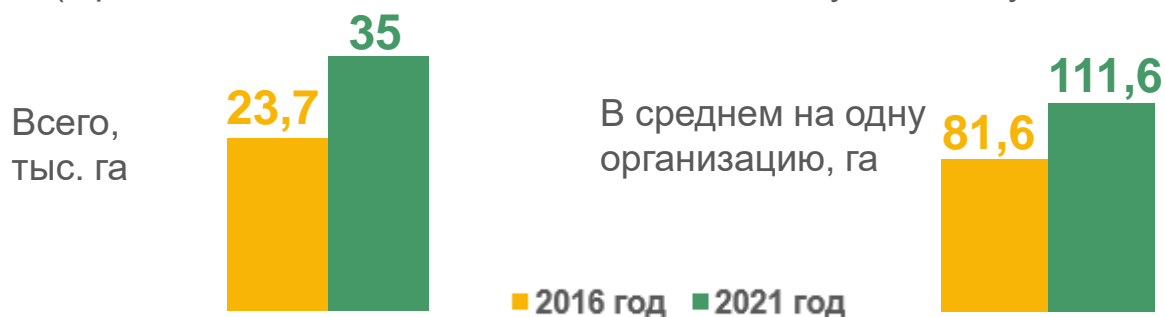

Посевная площадь сельскохозяйственных культур, тыс. га

(в расчете на одно хозяйство, имеющее общую посевную площадь)