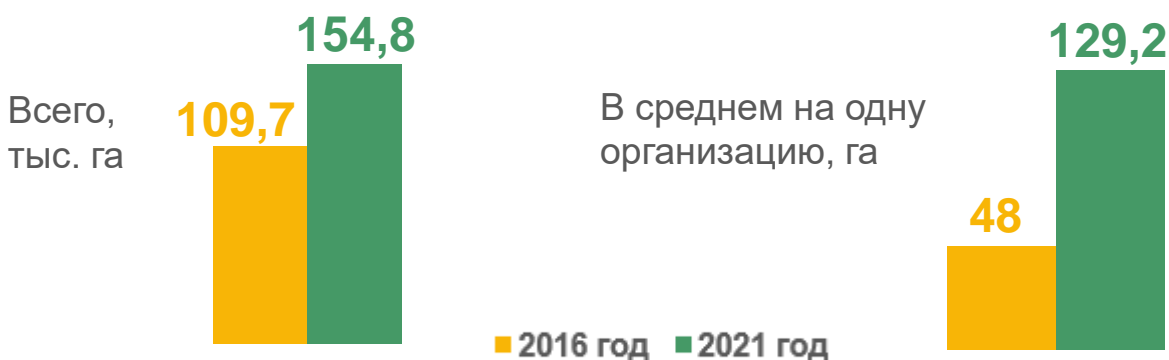

Предварительные итоги сельскохозяйственной микропереписи 2021 года по крестьянским (фермерским) хозяйствам Республики Бурятия

Число организаций
в 2021 году

1198

Число организаций
в 2016 году

2283

Площадь сельскохозяйственных угодий, тыс. га