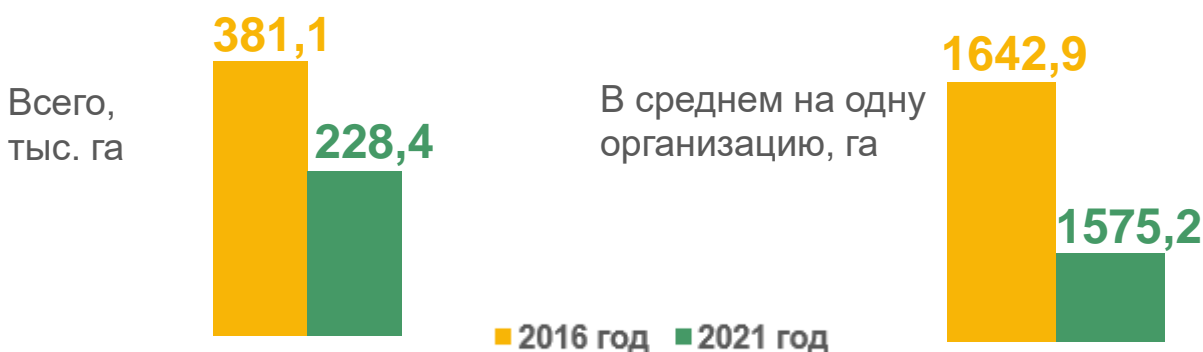

Предварительные итоги сельскохозяйственной микропереписи 2021 года по сельскохозяйственным организациям Республики Бурятия

Число организаций в 2021 году

145

Число организаций в 2016 году

232

Площадь сельскохозяйственных угодий, тыс. га

Посевная площадь сельскохозяйственных культур, тыс. га

(в расчете на одну организацию, имевшую общую посевную площадь)

Поголовье сельскохозяйственных животных, голов

Свины

Птица

■ 2016 год ■ 2021 год