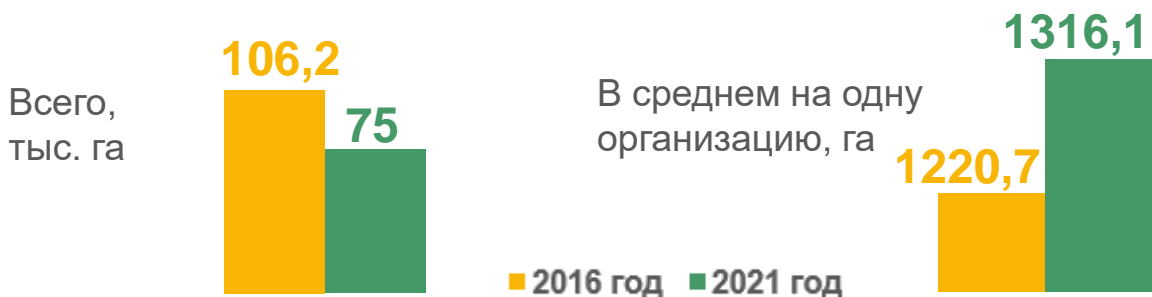

Предварительные итоги сельскохозяйственной микропереписи 2021 года по сельскохозяйственным организациям Республики Бурятия

Число организаций в 2021 году

145

Число организаций в 2016 году

232

Площадь сельскохозяйственных угодий, тыс. га

Посевная площадь сельскохозяйственных культур, тыс. га

(в расчете на одну организацию, имевшую общую посевную площадь)

Поголовье сельскохозяйственных животных, голов

Свины

Птица

■ 2016 год ■ 2021 год