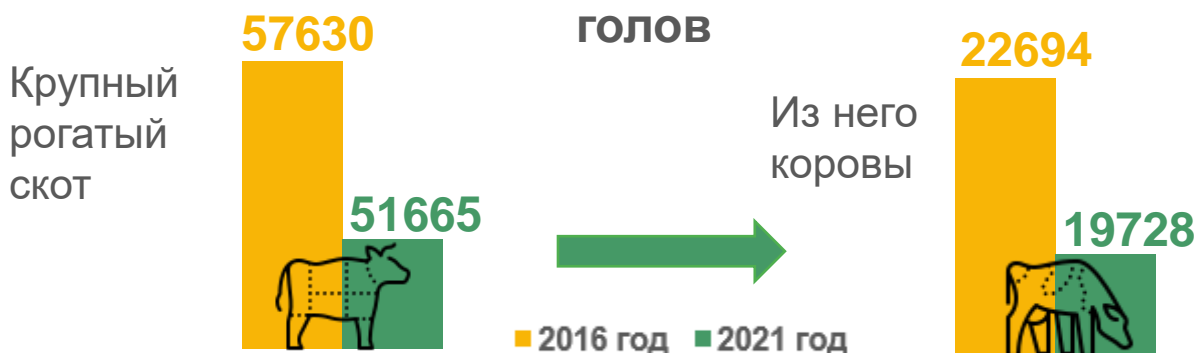

Предварительные итоги сельскохозяйственной микропереписи 2021 года по сельскохозяйственным организациям Республики Бурятия

Число организаций в 2021 году

145

Число организаций в 2016 году

232

Площадь сельскохозяйственных угодий, тыс. га

Посевная площадь сельскохозяйственных культур, тыс. га

(в расчете на одну организацию, имевшую общую посевную площадь)

Поголовье сельскохозяйственных животных, голов

Свины

Птица

■ 2016 год ■ 2021 год