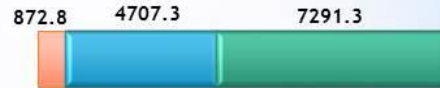

■ Вывоз
■ Ввоз
■ Поставлено на собственную территорию