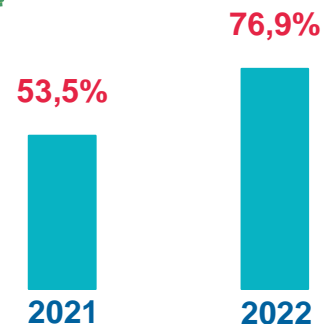

Использование населением
сети Интернет для заказов
товаров и услуг *