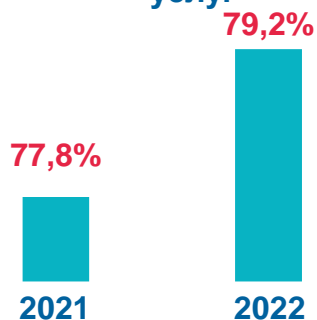

ИСПОЛЬЗОВАНИЕ НАСЕЛЕНИЕМ РЕСПУБЛИКИ БУРЯТИЯ ИНФОРМАЦИОННЫХ ТЕХНОЛОГИЙ И ИНФОРМАЦИОННО-ТЕЛЕКОММУНИКАЦИОННЫХ СЕТЕЙ

Сроки проведения в 2023 году

18 – 24 сентября

16 – 22 октября

Наблюдение охватит более

1 тыс. человек

В городской и сельской
местностях

Использование населением
мобильного телефона для
получения государственных
услуг *