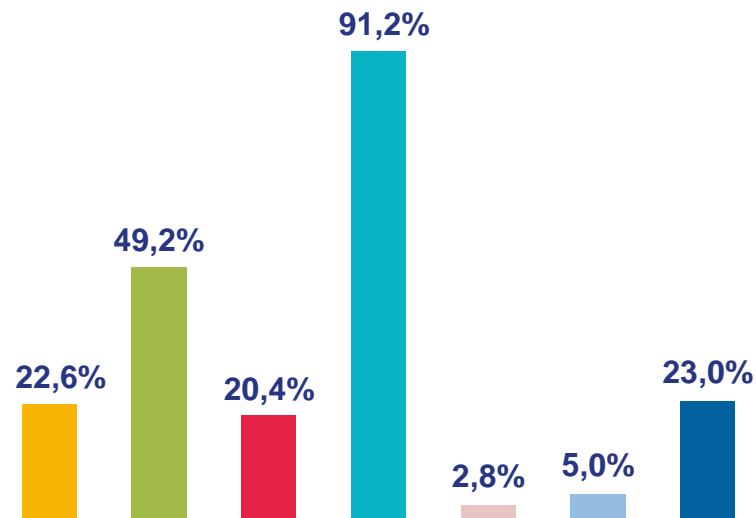

Устройства, используемые домохозяйствами
для выхода в сеть Интернет *

- Настольные (стационарные) компьютеры
- Мобильные компьютеры (ноутбуки, нетбуки)
- Планшетные компьютеры
- Мобильный телефон или смартфон
- Другое мобильное устройство (н-р, для чтения электронных книг)
- Игровые видеоприставки
- Телевизоры со специальным устройством (Smart TV)