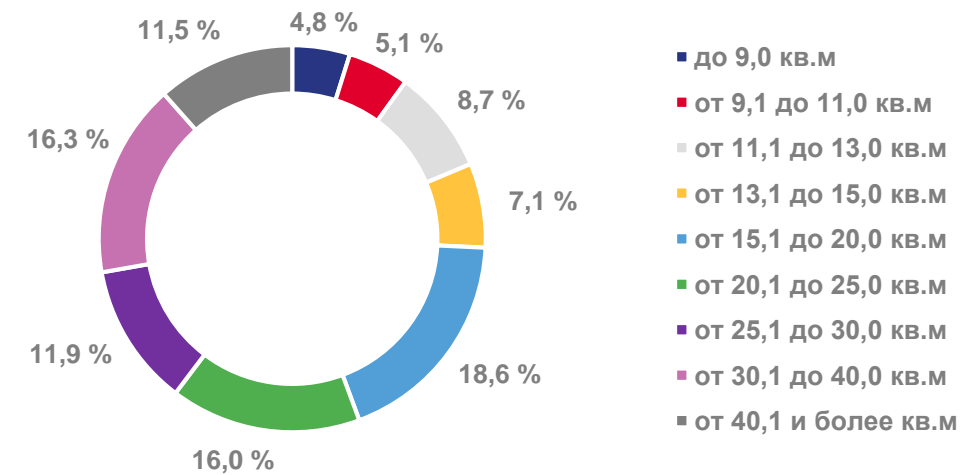

Распределение домашних хозяйств:

по размеру общей площади жилого помещения