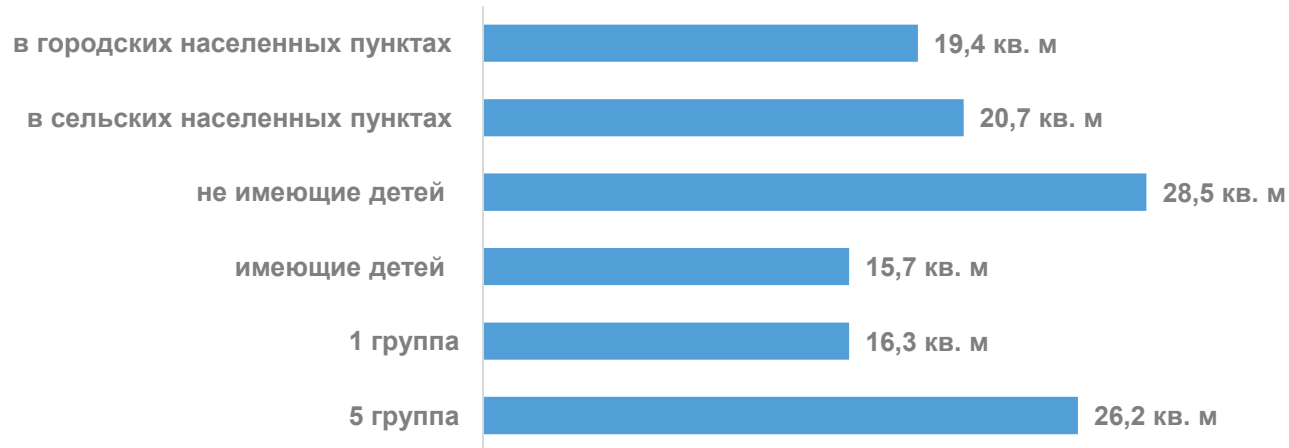

Жилищные условия домашних хозяйств Республики Бурятия в 2022 году

(по данным обследования бюджетов домашних хозяйств)

Размер общей площади жилого помещения, в среднем на одного проживающего **20,0 кв. м**