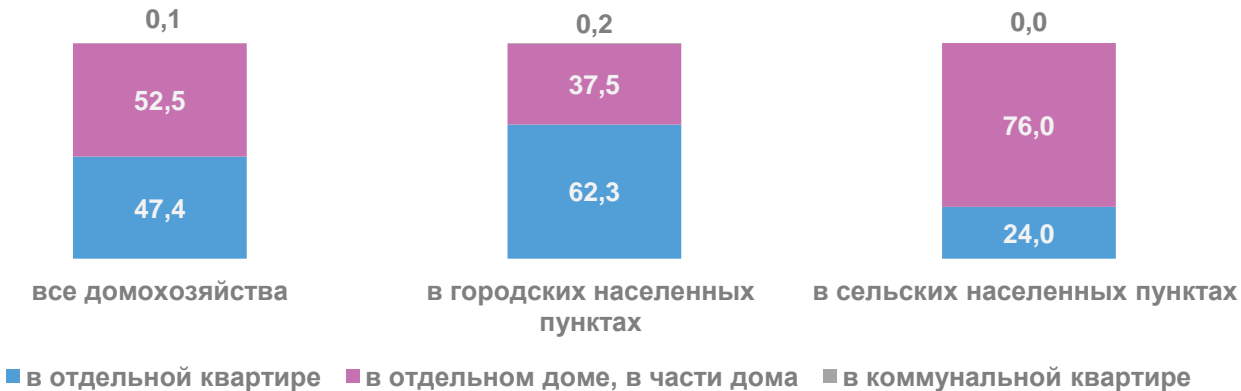

Жилищные условия домашних хозяйств Республики Бурятия в 2022 году

(по данным обследования бюджетов домашних хозяйств)

Размер общей площади жилого помещения, в среднем на одного проживающего **20,0 кв. м**

Распределение домашних хозяйств:

по размеру общей площади жилого помещения

по типам занимаемых жилых помещений, %

по числу занимаемых жилых комнат, %