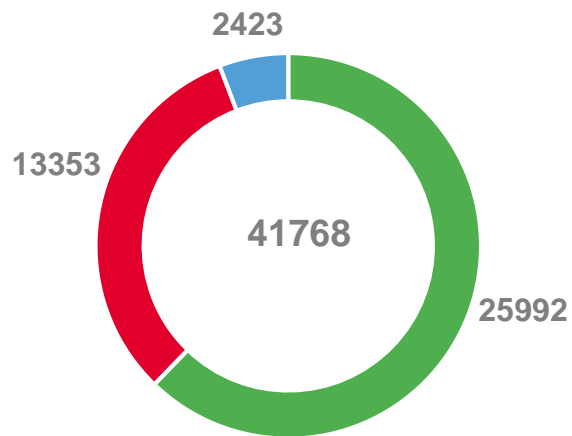

# МИГРАЦИЯ НАСЕЛЕНИЯ РЕСПУБЛИКИ БУРЯТИЯ в 2022 году

Прибывшие, чел.

Выбывшие, чел.

Миграционный отток, чел

● Внутрирегиональная
 ● Межрегиональная
 ● Международная

МИГРАЦИОННЫЙ ПРИРОСТ, УБЫЛЬ (-) НАСЕЛЕНИЯ ПО МУНИЦИПАЛЬНЫМ ОБРАЗОВАНИЯМ РЕСПУБЛИКИ, чел.