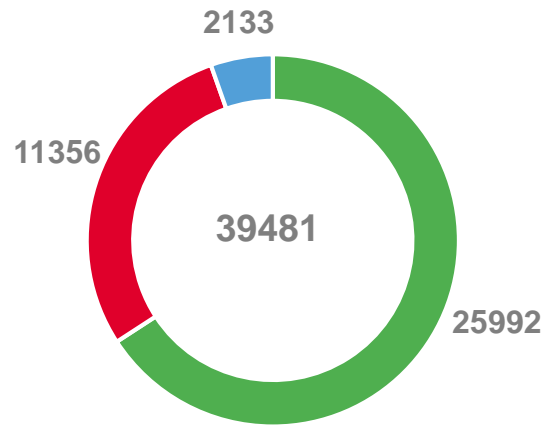

# МИГРАЦИЯ НАСЕЛЕНИЯ РЕСПУБЛИКИ БУРЯТИЯ в 2022 году

Прибывшие, чел.

Выбывшие, чел.

Миграционный отток, чел

● Внутрирегиональная
 ● Межрегиональная
 ● Международная

МИГРАЦИОННЫЙ ПРИРОСТ, УБЫЛЬ (-) НАСЕЛЕНИЯ ПО МУНИЦИПАЛЬНЫМ ОБРАЗОВАНИЯМ РЕСПУБЛИКИ, чел.