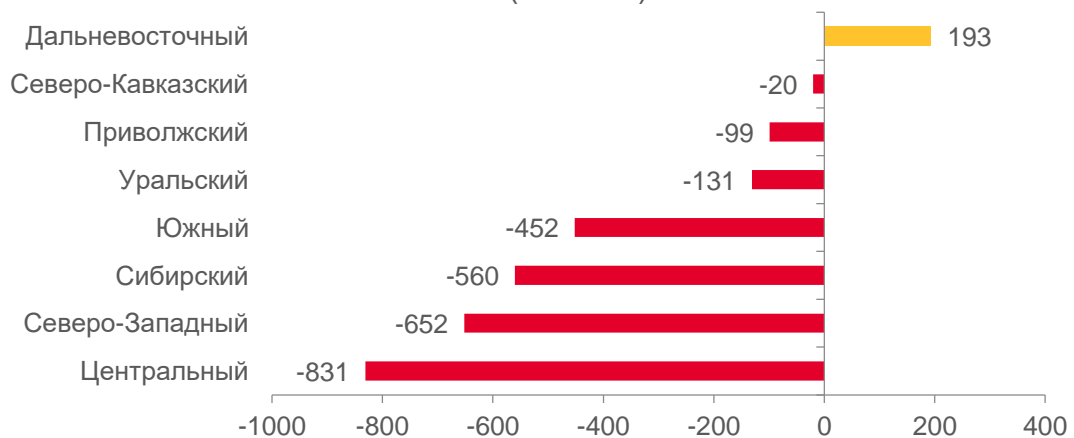

МИГРАЦИОННАЯ СИТУАЦИЯ В РЕСПУБЛИКЕ БУРЯТИЯ

В 2021 ГОДУ, ЧЕЛОВЕК

Прибыло в Бурятию
13639 человек

Миграционный отток
1304 человека

Выбыло из Бурятии
14943 человека

Внешняя миграция населения

(человек)

Межрегиональная миграция. Миграционный прирост, снижение (-) (человек)

Структура миграционного оборота¹⁾

¹⁾ Миграционный оборот – сумма прибытий и выбытий