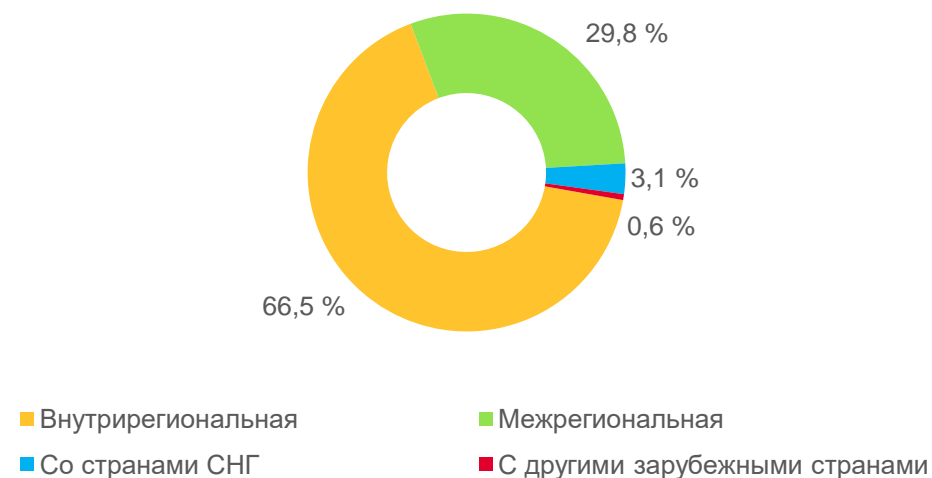

МИГРАЦИОННАЯ СИТУАЦИЯ В РЕСПУБЛИКЕ БУРЯТИЯ

В 2021 ГОДУ, ЧЕЛОВЕК

Прибыло в Бурятию
13639 человек

Миграционный отток
1304 человека

Выбыло из Бурятии
14943 человека

Внешняя миграция населения

(человек)

Межрегиональная миграция. Миграционный прирост, снижение (-) (человек)

Структура миграционного оборота¹⁾

¹⁾ Миграционный оборот – сумма прибытий и выбытий