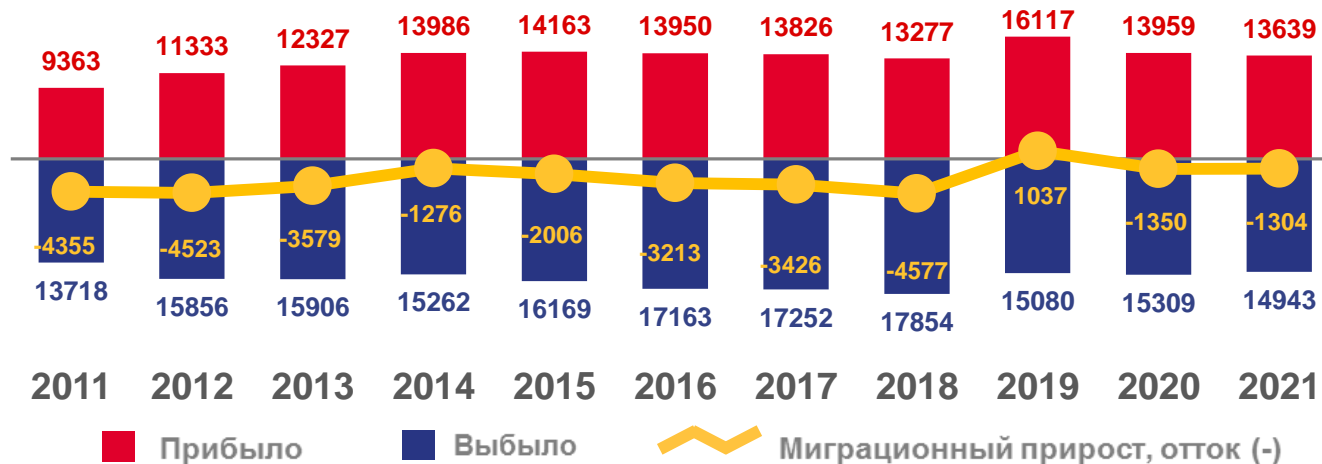

МИГРАЦИОННАЯ СИТУАЦИЯ В РЕСПУБЛИКЕ БУРЯТИЯ

В 2021 ГОДУ, ЧЕЛОВЕК

Прибыло в Бурятию
13639 человек

Миграционный отток
1304 человека

Выбыло из Бурятии
14943 человека

Внешняя миграция населения

(человек)

Межрегиональная миграция. Миграционный прирост, снижение (-) (человек)

Структура миграционного оборота¹⁾

¹⁾ Миграционный оборот – сумма прибытий и выбытий