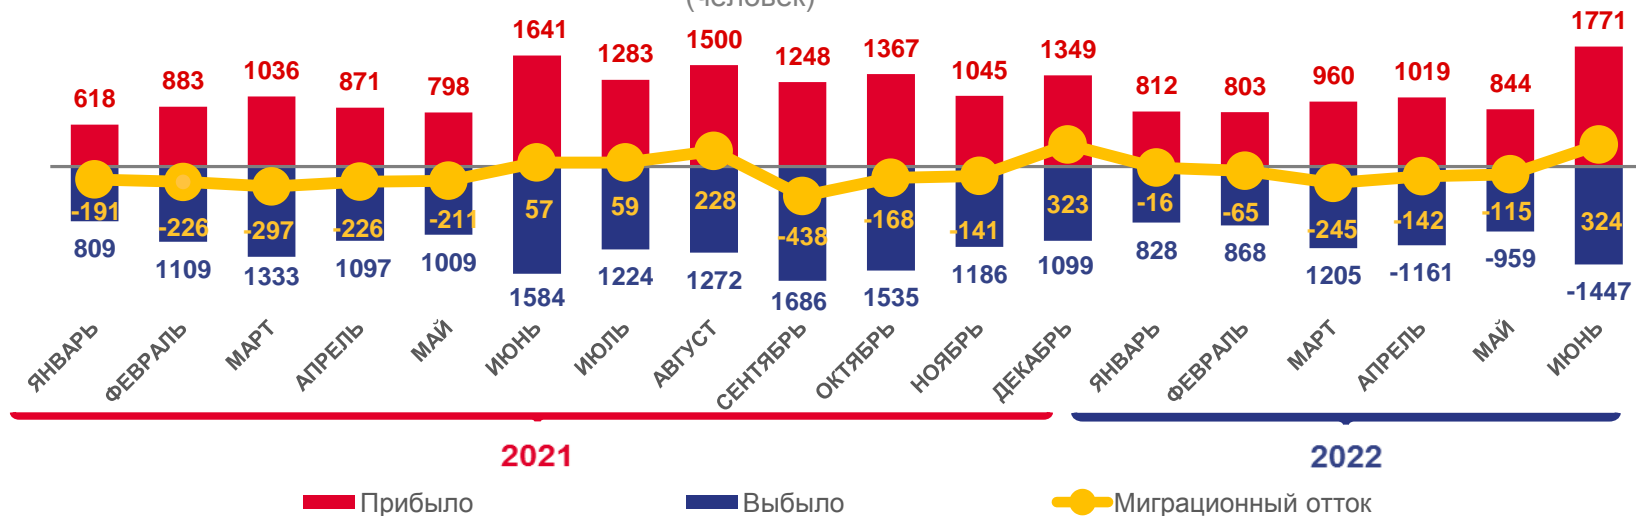

МИГРАЦИОННАЯ СИТУАЦИЯ В РЕСПУБЛИКЕ БУРЯТИЯ

В ЯНВАРЕ - ИЮНЕ 2022 ГОДА, ЧЕЛОВЕК

Внешняя миграция населения

(человек)

Структура миграционного оборота

Межрегиональная миграция. Миграционный прирост, снижение (-) (человек)

1) Миграционный оборот – сумма прибытий и выбытий