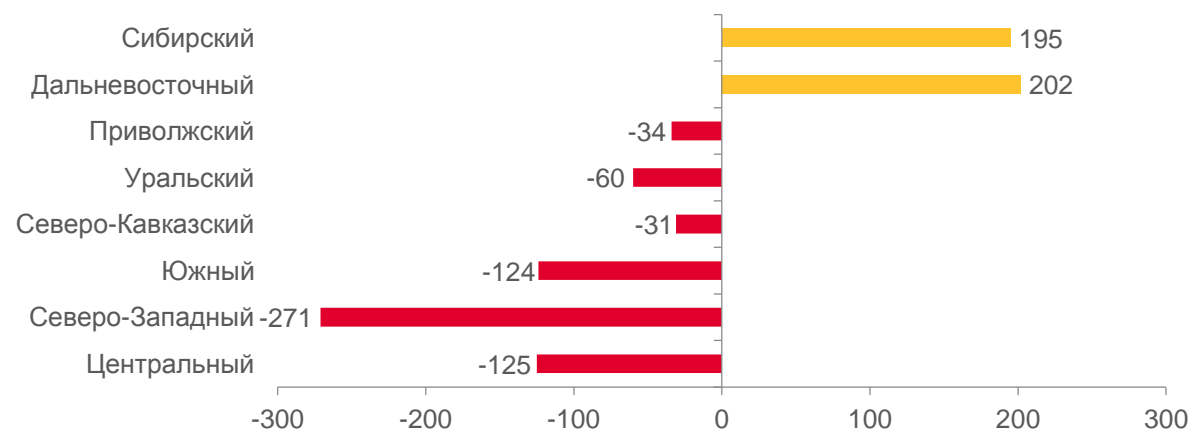

МИГРАЦИОННАЯ СИТУАЦИЯ В РЕСПУБЛИКЕ БУРЯТИЯ

В ЯНВАРЕ - ИЮНЕ 2022 ГОДА, ЧЕЛОВЕК

Внешняя миграция населения

(человек)

Структура миграционного оборота

Межрегиональная миграция. Миграционный прирост, снижение (-) (человек)

1) Миграционный оборот – сумма прибытий и выбытий