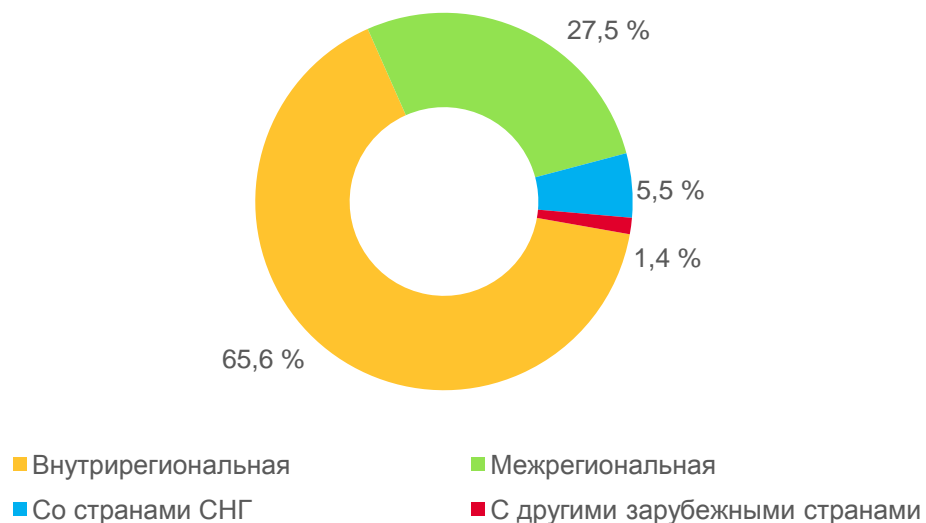

МИГРАЦИОННАЯ СИТУАЦИЯ В РЕСПУБЛИКЕ БУРЯТИЯ

В ЯНВАРЕ - ИЮНЕ 2022 ГОДА, ЧЕЛОВЕК

Внешняя миграция населения

(человек)

Структура миграционного оборота

Межрегиональная миграция. Миграционный прирост, снижение (-) (человек)

1) Миграционный оборот – сумма прибытий и выбытий