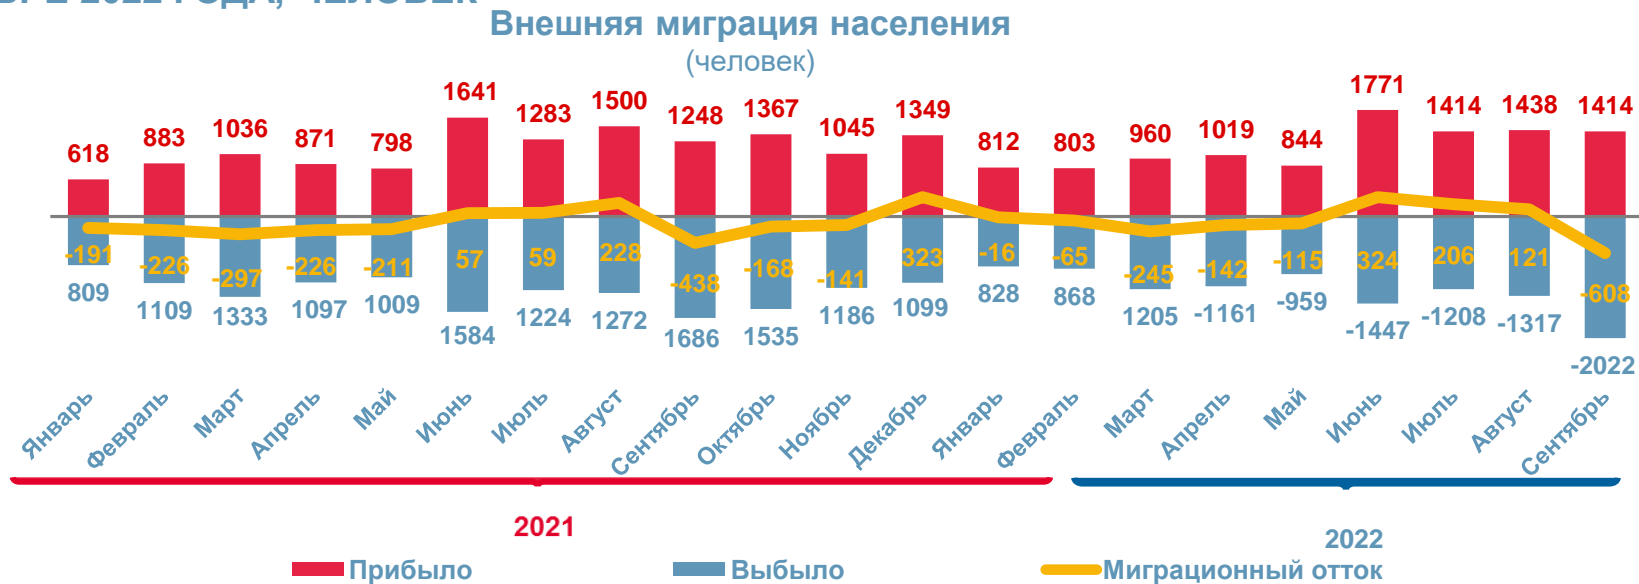

МИГРАЦИОННАЯ СИТУАЦИЯ В РЕСПУБЛИКЕ БУРЯТИЯ

В ЯНВАРЕ - СЕНТЯБРЕ 2022 ГОДА, ЧЕЛОВЕК

Структура миграционного оборота

1) Миграционный оборот – сумма прибытий и убытий

Межрегиональная миграция. Миграционный прирост, снижение (-) (человек)