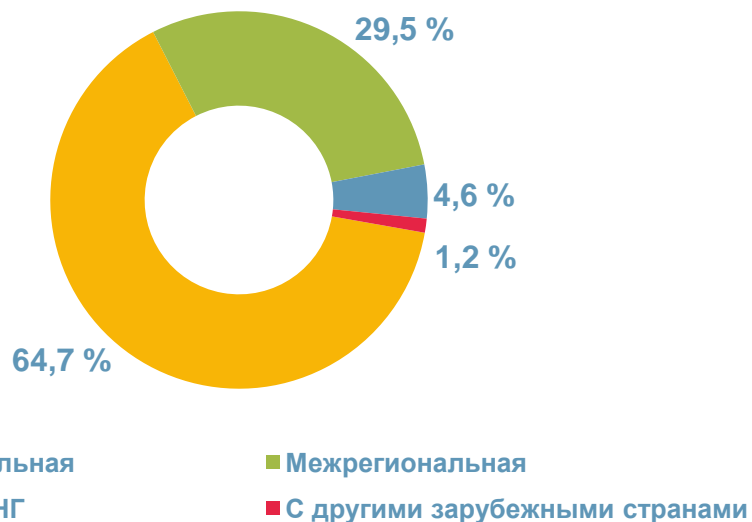

МИГРАЦИОННАЯ СИТУАЦИЯ В РЕСПУБЛИКЕ БУРЯТИЯ

В ЯНВАРЕ - СЕНТЯБРЕ 2022 ГОДА, ЧЕЛОВЕК

Структура миграционного оборота

1) Миграционный оборот – сумма прибытий и убытий

Межрегиональная миграция. Миграционный прирост, снижение (-) (человек)