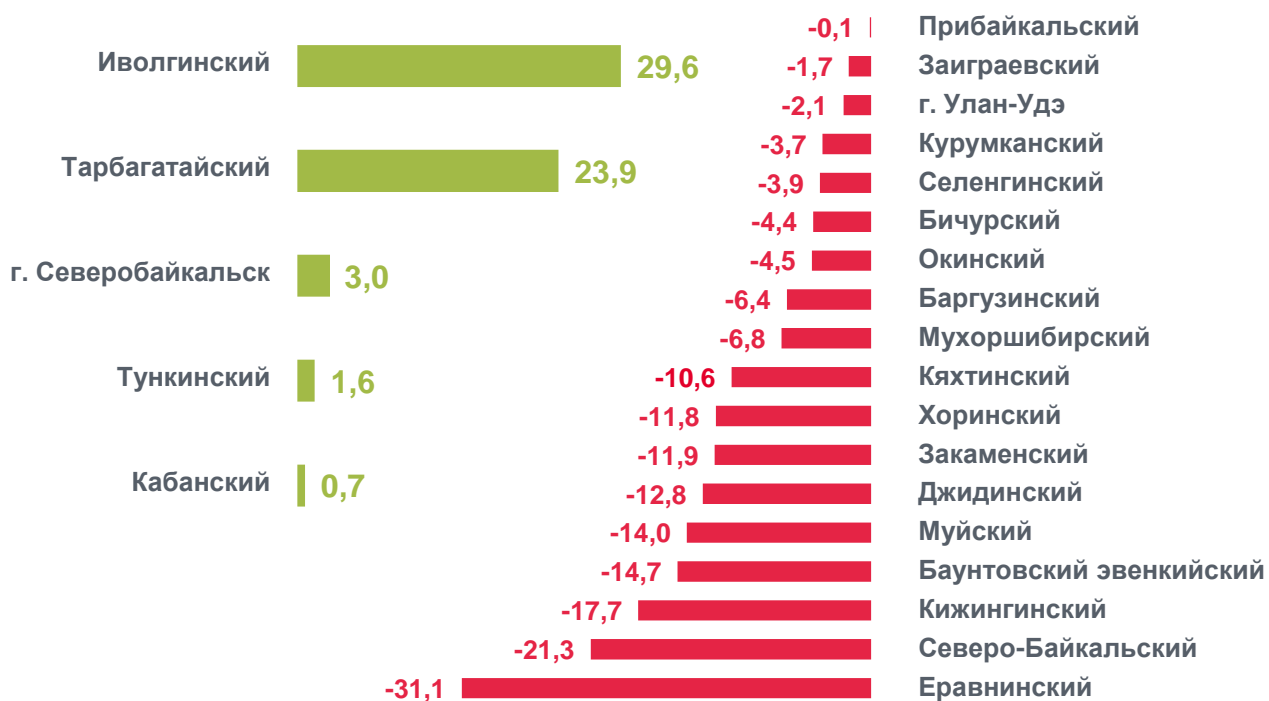

Миграционная ситуация в Республике Бурятия

в январе - сентябре 2023 года

Общие итоги миграции населения

человек

Прибыло
28625

Миграционный отток
- 846

Выбыло
29471

Распределение мигрантов по видам и срокам регистрации

человек

Прибыло

15572

регистрация по новому месту жительства

7592

возвратились к прежнему месту жительства

5461

зарегистрированы на срок от 9 месяцев и больше

Выбыло

16513

снято с учета по прежнему месту жительства

6666

выбыло к прежнему месту жительства

6292

выбыло к месту пребывания на срок от 9 месяцев и больше

Коэффициент миграции по районам республики

в расчете на 1000 человек населения

Международная миграция

от общего числа в %

Наибольшая доля прибывших из:

Наибольшая доля выбывших из: