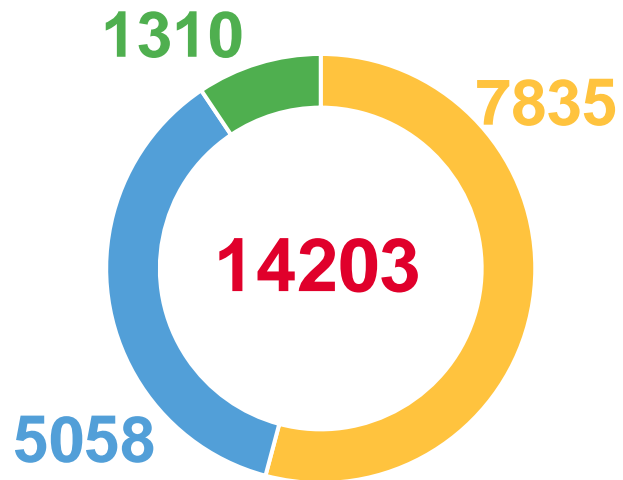

МИГРАЦИЯ НАСЕЛЕНИЯ г. УЛАН-УДЭ за январь-ноябрь 2022 г., человек

ПРИБЫВШИЕ

ВЫБЫВШИЕ

МИГРАЦИОННЫЙ ОТТОК

● внутрирегиональная ● международная миграция ● межрегиональная