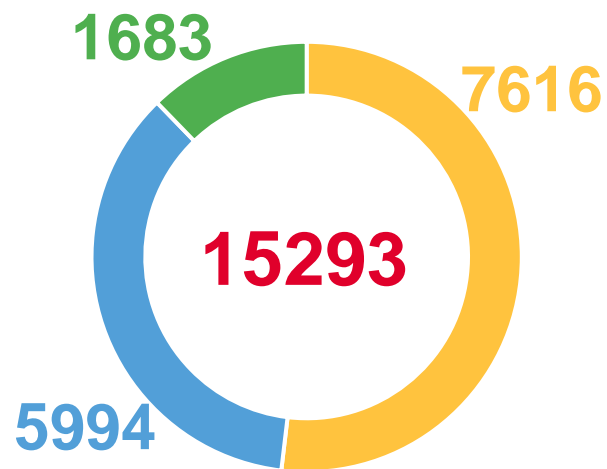

МИГРАЦИЯ НАСЕЛЕНИЯ г. УЛАН-УДЭ за январь-ноябрь 2022 г., человек

ПРИБЫВШИЕ

ВЫБЫВШИЕ

МИГРАЦИОННЫЙ ОТТОК

● внутрирегиональная ● международная миграция ● межрегиональная