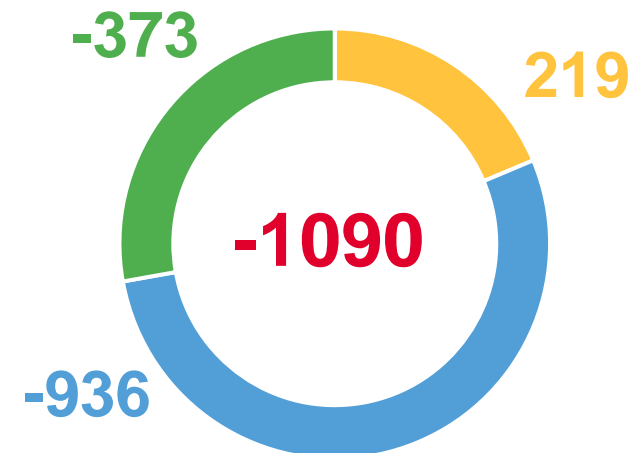

МИГРАЦИЯ НАСЕЛЕНИЯ г. УЛАН-УДЭ за январь-ноябрь 2022 г., человек

ПРИБЫВШИЕ

ВЫБЫВШИЕ

МИГРАЦИОННЫЙ ОТТОК

● внутрирегиональная ● международная миграция ● межрегиональная