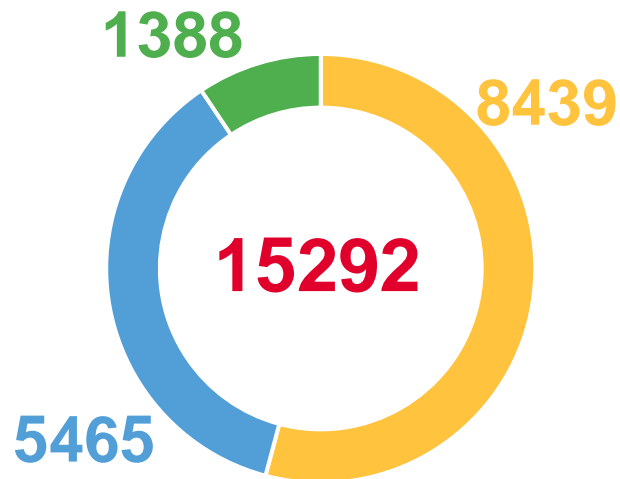

МИГРАЦИЯ НАСЕЛЕНИЯ г. УЛАН-УДЭ за январь-декабрь 2022 г., человек

ПРИБЫВШИЕ

ВЫБЫВШИЕ

МИГРАЦИОННЫЙ ОТТОК

● внутрирегиональная ● международная миграция ● межрегиональная