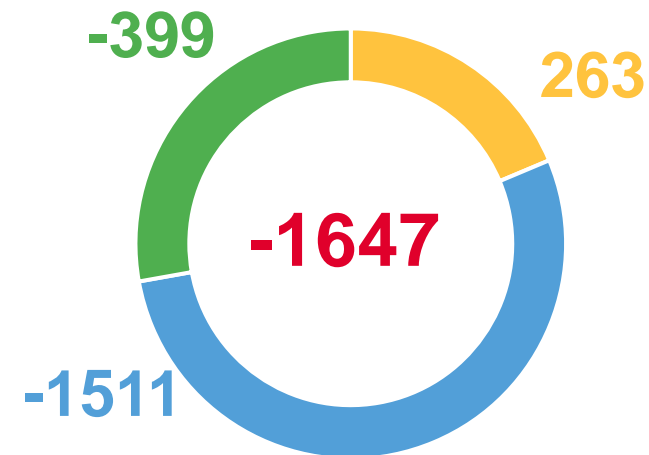

МИГРАЦИЯ НАСЕЛЕНИЯ г. УЛАН-УДЭ за январь-декабрь 2022 г., человек

ПРИБЫВШИЕ

ВЫБЫВШИЕ

МИГРАЦИОННЫЙ ОТТОК

● внутрирегиональная ● международная миграция ● межрегиональная