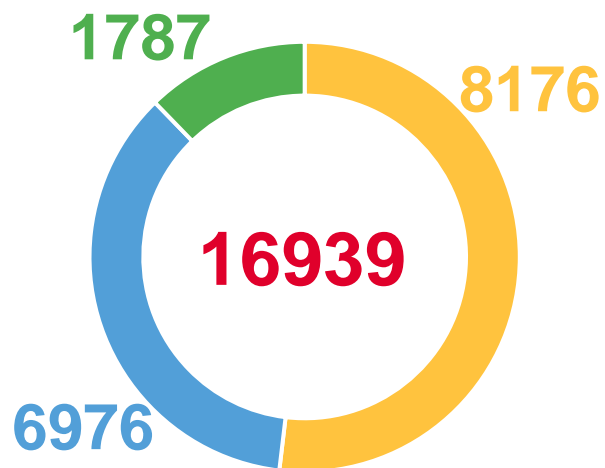

МИГРАЦИЯ НАСЕЛЕНИЯ г. УЛАН-УДЭ за январь-декабрь 2022 г., человек

ПРИБЫВШИЕ

ВЫБЫВШИЕ

МИГРАЦИОННЫЙ ОТТОК

● внутрирегиональная ● международная миграция ● межрегиональная