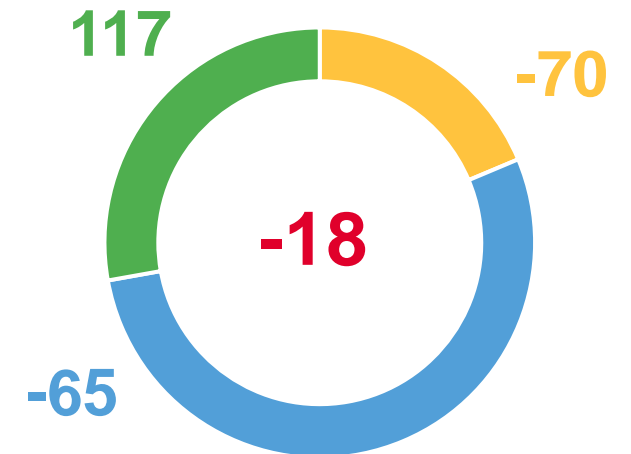

МИГРАЦИОННЫЙ ПРИРОСТ