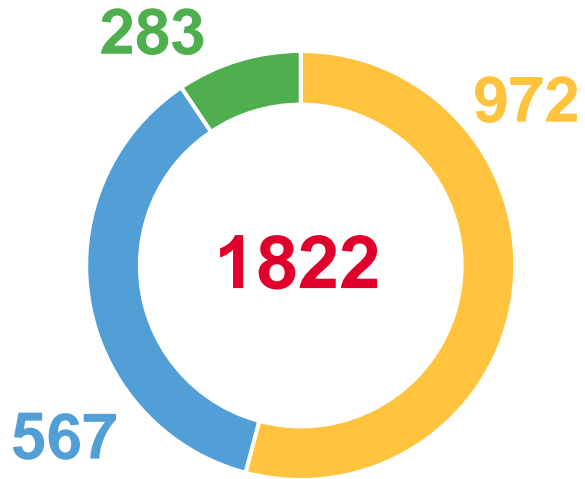

# МИГРАЦИЯ НАСЕЛЕНИЯ г. УЛАН-УДЭ в январе-феврале 2023 г., человек

## ПРИБЫВШИЕ