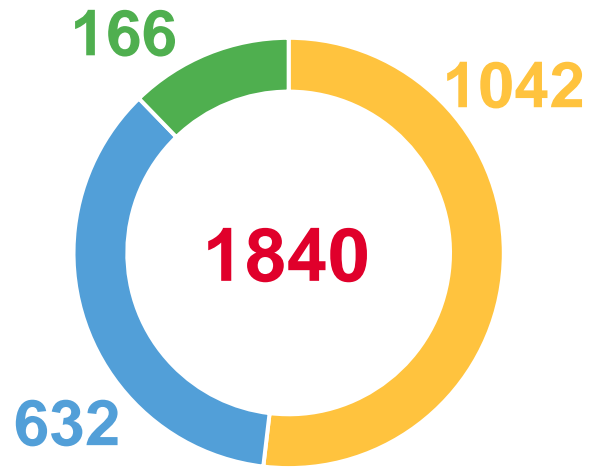

# МИГРАЦИЯ НАСЕЛЕНИЯ г. УЛАН-УДЭ в январе-феврале 2023 г., человек

## ПРИБЫВШИЕ

## МИГРАЦИОННЫЙ ПРИРОСТ

● внутрирегиональная ● международная миграция ● межрегиональная