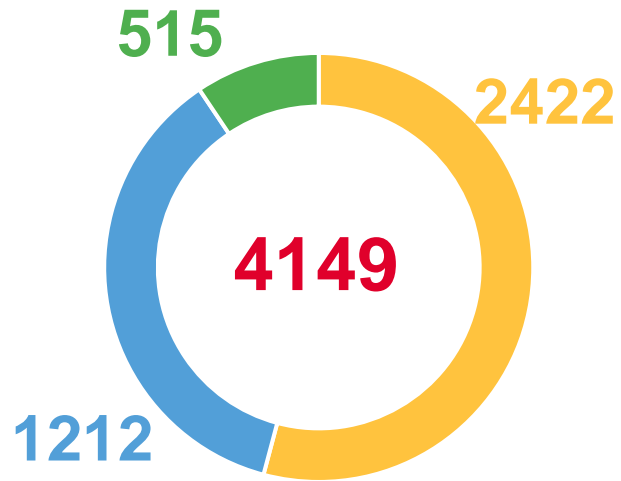

# МИГРАЦИЯ НАСЕЛЕНИЯ г. УЛАН-УДЭ в январе-апреле 2023 г., человек

## ПРИБЫВШИЕ

## МИГРАЦИОННЫЙ ПРИРОСТ

● внутрирегиональная 
 ● международная миграция 
 ● межрегиональная