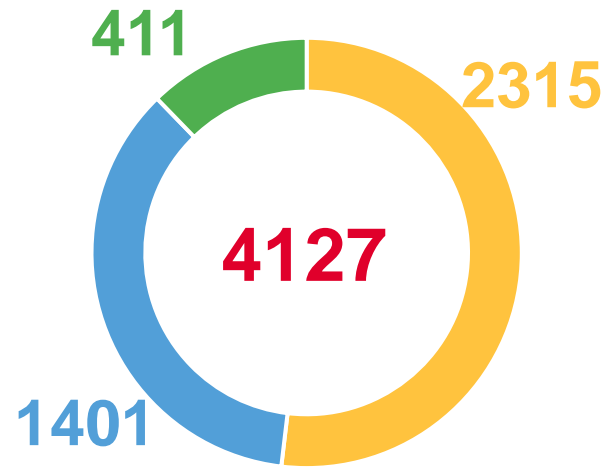

МИГРАЦИЯ НАСЕЛЕНИЯ г. УЛАН-УДЭ в январе-апреле 2023 г., человек

ПРИБЫВШИЕ

ВЫБЫВШИЕ

МИГРАЦИОННЫЙ ПРИРОСТ

● внутрирегиональная
● международная миграция
● межрегиональная