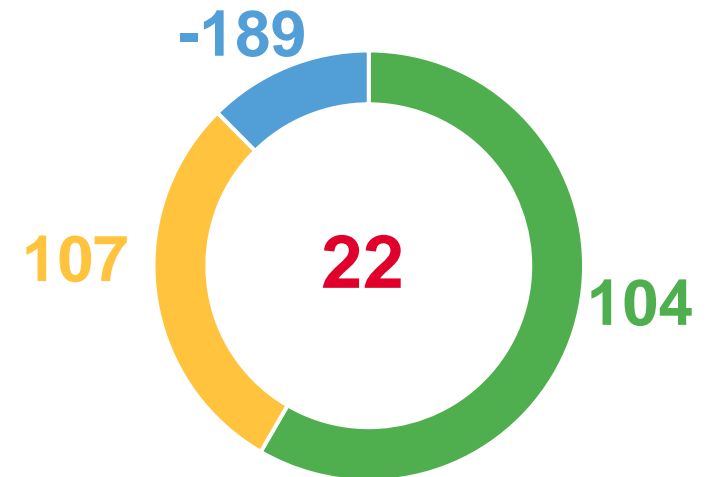

МИГРАЦИОННЫЙ ПРИРОСТ