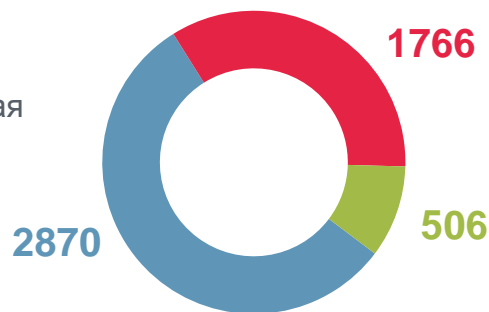

МИГРАЦИЯ НАСЕЛЕНИЯ Г. УЛАН-УДЭ в январе - мае 2023 г.

ЧИСЛО ПРИБЫВШИХ

 **6 545** человек

ЧИСЛО ВЫБЫВШИХ

 **5 142** человека

В том числе:

- внутрирегиональная миграция
- межрегиональная миграция
- международная миграция

МИГРАЦИОННЫЙ ПРИРОСТ

 **26** человек

- межрегиональный
- внутрирегиональный
- международный

МЕЖДУНАРОДНАЯ МИГРАЦИЯ

человек

НАИБОЛЬШАЯ ДОЛЯ МИГРАНТОВ, ПРИБЫВШИХ В Г. УЛАН-УДЭ

НАИБОЛЬШАЯ ДОЛЯ МИГРАНТОВ, ВЫБЫВШИХ ИЗ Г. УЛАН-УДЭ