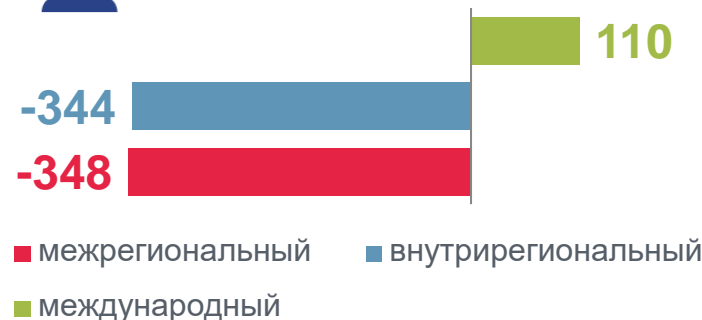

МИГРАЦИЯ НАСЕЛЕНИЯ Г.УЛАН-УДЭ в январе - июне 2023 г.

ЧИСЛО ПРИБЫВШИХ

 **6 545** человек

ЧИСЛО ВЫБЫВШИХ

 **7 127** человек

В том числе:

- внутрирегиональная миграция
- межрегиональная миграция
- международная миграция

МИГРАЦИОННЫЙ ПРИРОСТ

 **- 582** человека

МЕЖДУНАРОДНАЯ МИГРАЦИЯ человек

532 из стран СНГ

156 из других стран

НАИБОЛЬШАЯ ДОЛЯ МИГРАНТОВ, ПРИБЫВШИХ В Г. УЛАН-УДЭ

НАИБОЛЬШАЯ ДОЛЯ МИГРАНТОВ, ВЫБЫВШИХ ИЗ Г. УЛАН-УДЭ