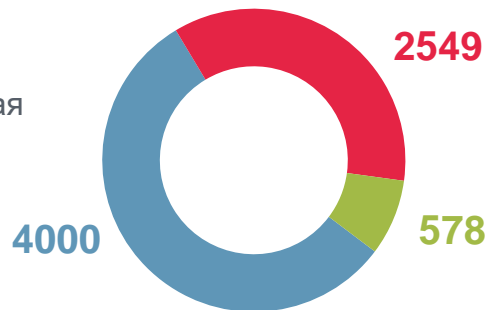

МИГРАЦИЯ НАСЕЛЕНИЯ Г.УЛАН-УДЭ в январе - июне 2023 г.

ЧИСЛО ПРИБЫВШИХ

 **6 545** человек

ЧИСЛО ВЫБЫВШИХ

 **7 127** человек

В том числе:

- внутрирегиональная миграция
- межрегиональная миграция
- международная миграция

МИГРАЦИОННЫЙ ПРИРОСТ

 **- 582** человека

МЕЖДУНАРОДНАЯ МИГРАЦИЯ человек

532 из стран СНГ

156 из других стран

НАИБОЛЬШАЯ ДОЛЯ МИГРАНТОВ, ПРИБЫВШИХ В Г. УЛАН-УДЭ

НАИБОЛЬШАЯ ДОЛЯ МИГРАНТОВ, ВЫБЫВШИХ ИЗ Г. УЛАН-УДЭ