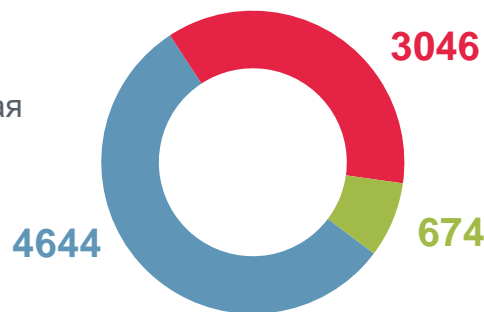

МИГРАЦИЯ НАСЕЛЕНИЯ г. УЛАН-УДЭ

в январе - июле 2023 г.

ЧИСЛО ПРИБЫВШИХ

 **7 893** человека

ЧИСЛО ВЫБЫВШИХ

 **8 364** человека

В том числе:

- внутрирегиональная миграция
- межрегиональная миграция
- международная миграция

МИГРАЦИОННЫЙ ПРИРОСТ

 **- 467** человек

- межрегиональный
- внутрирегиональный
- международный

МЕЖДУНАРОДНАЯ МИГРАЦИЯ

человек

598 из стран СНГ

163 из других стран

НАИБОЛЬШАЯ ДОЛЯ МИГРАНТОВ, ПРИБЫВШИХ В г. УЛАН-УДЭ