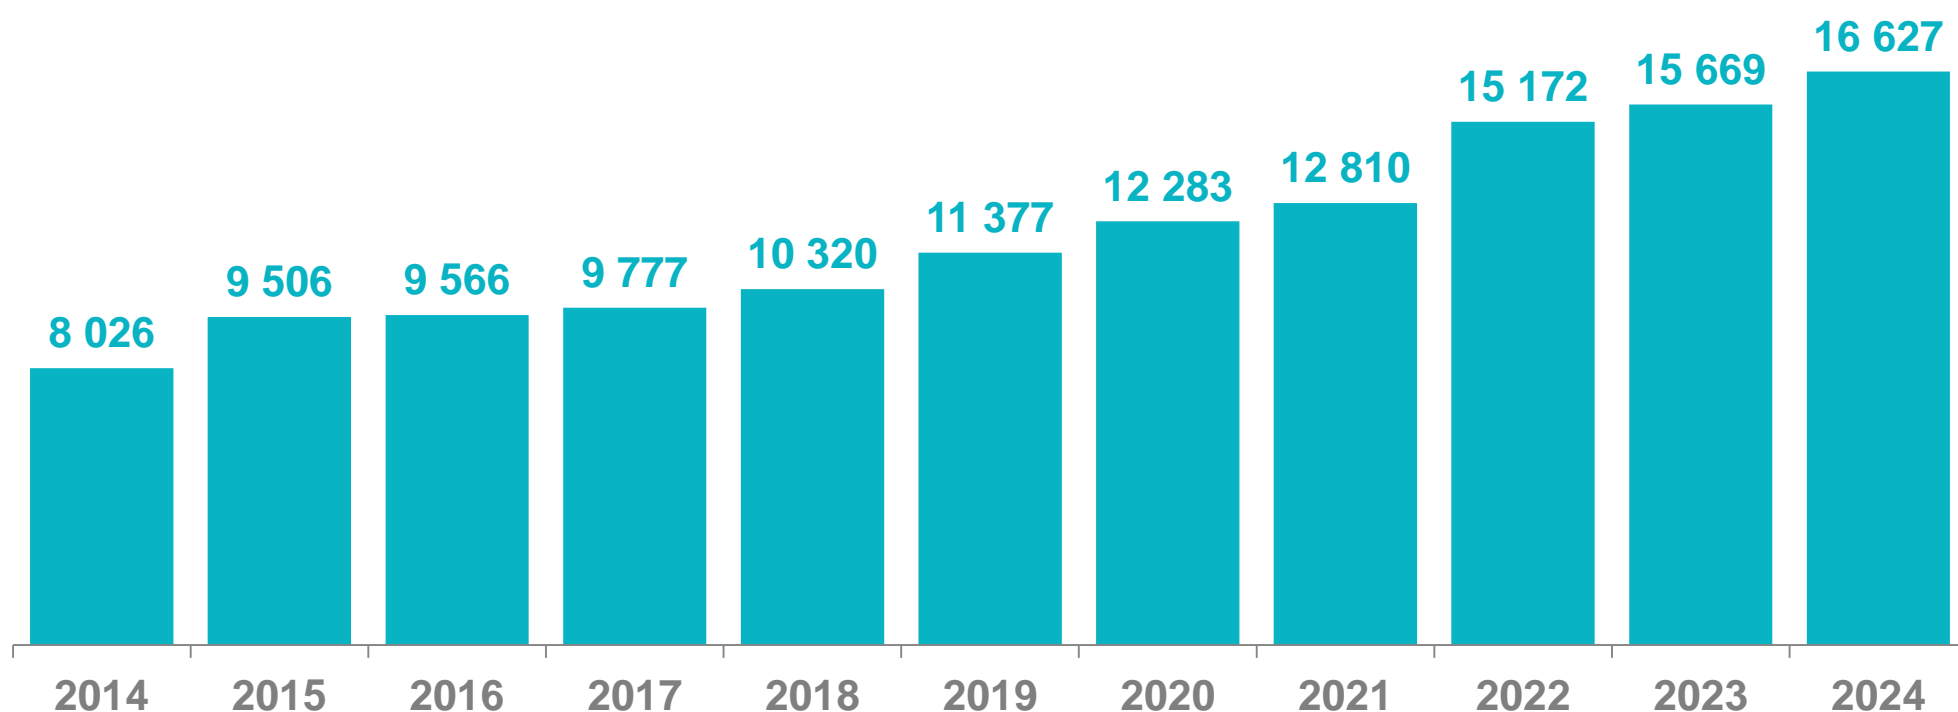

ВЕЛИЧИНА ПРОЖИТОЧНОГО МИНИМУМА ПО РЕСПУБЛИКЕ БУРЯТИЯ НА 2024 ГОД

БУРЯТСТАТ

рублей в месяц на душу населения

Для всего населения

16 627

6,1%

к уровню 2023 года

По категориям населения

18 123

трудоспособное население

14 299

пенсионеры

16 854

дети

Динамика прожиточного минимума

По регионам Дальневосточного федерального округа