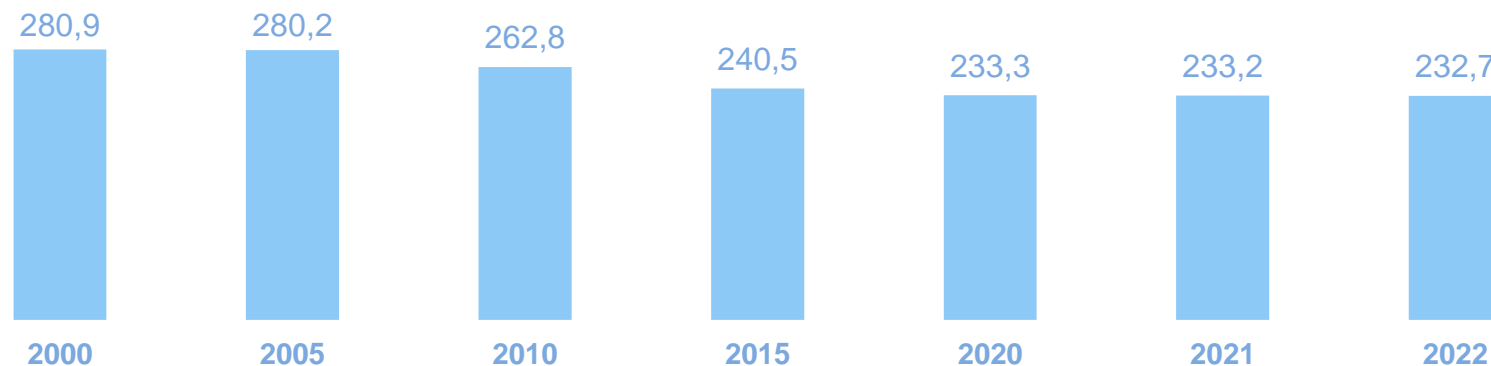

27 НОЯБРЯ – ДЕНЬ МАТЕРИ

Динамика численности женщин в репродуктивном возрасте (15-49 лет)
(на начало года, тыс. человек)

513,0 тыс. чел.

Численность женщин на 01.01.2022

232,7 тыс. чел.

Численность женщин в репродуктивном возрасте (15-49 лет)

38,7 лет

Средний возраст женщины

28,9 лет

Средний возраст матери

Родившиеся по возрасту матери

Родившиеся по очередности рождения

2021 год