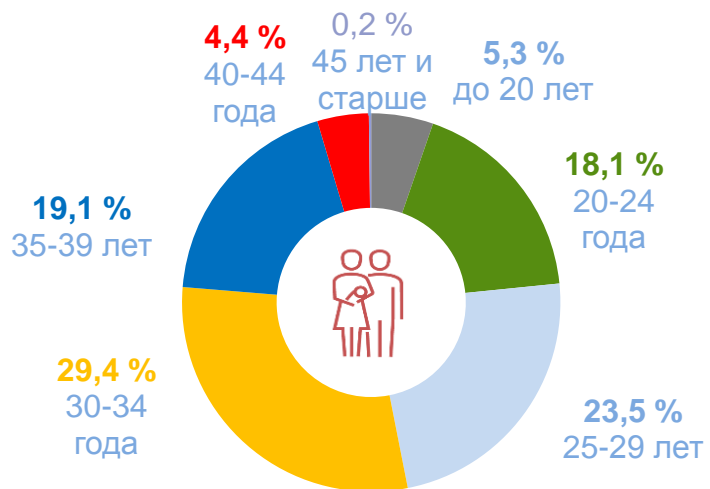

27 НОЯБРЯ – ДЕНЬ МАТЕРИ

Динамика численности женщин в репродуктивном возрасте (15-49 лет)
(на начало года, тыс. человек)

513,0 тыс. чел.

Численность женщин на 01.01.2022

232,7 тыс. чел.

Численность женщин в репродуктивном возрасте (15-49 лет)

38,7 лет

Средний возраст женщины

28,9 лет

Средний возраст матери

Родившиеся по возрасту матери

Родившиеся по очередности рождения

2021 год