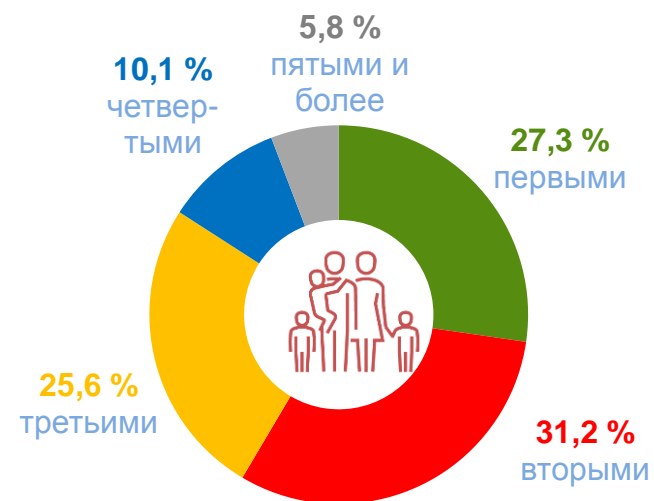

27 НОЯБРЯ – ДЕНЬ МАТЕРИ

Динамика численности женщин в репродуктивном возрасте (15-49 лет)
(на начало года, тыс. человек)

513,0 тыс. чел.

Численность женщин на 01.01.2022

232,7 тыс. чел.

Численность женщин в репродуктивном возрасте (15-49 лет)

38,7 лет

Средний возраст женщины

28,9 лет

Средний возраст матери

Родившиеся по возрасту матери

Родившиеся по очередности рождения

2021 год