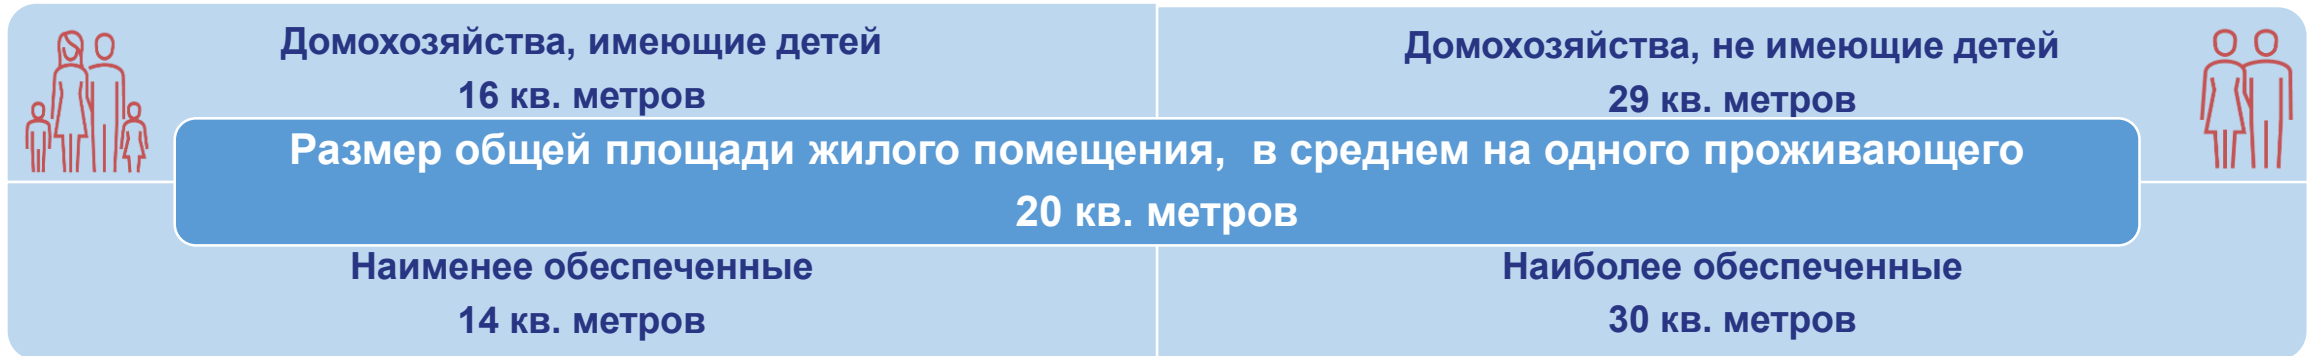

Жилищные условия домашних хозяйств Республики Бурятия в 2021 году

(по данным обследования бюджетов домашних хозяйств)

Распределение домашних хозяйств

по размеру общей площади жилого помещения,
кв. метров в среднем на одного проживающего

по числу занимаемых жилых комнат