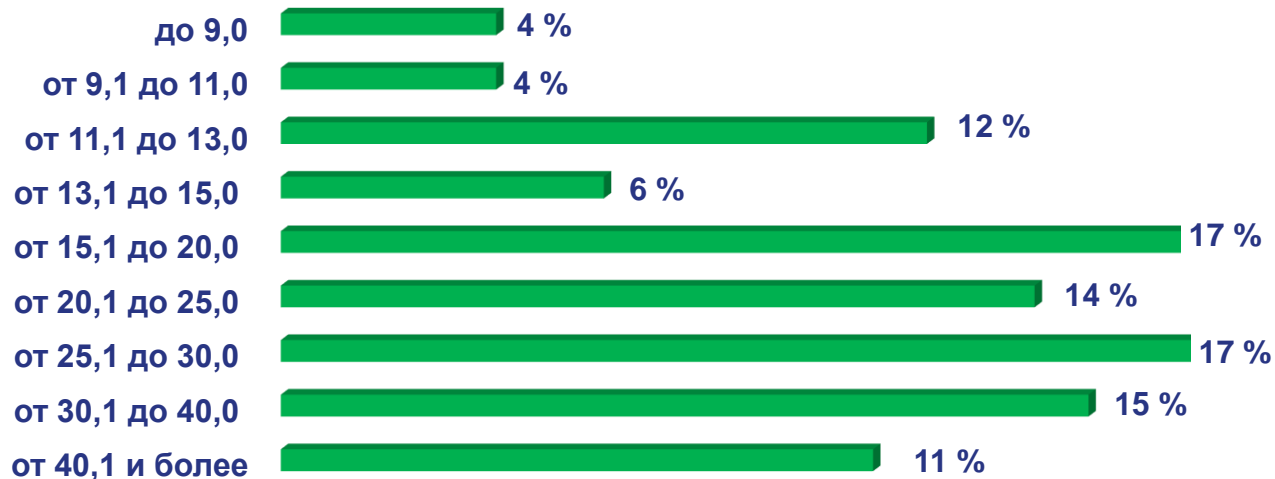

Жилищные условия домашних хозяйств Республики Бурятия в 2021 году

(по данным обследования бюджетов домашних хозяйств)

Распределение домашних хозяйств

по размеру общей площади жилого помещения,
кв. метров в среднем на одного проживающего

по числу занимаемых жилых комнат