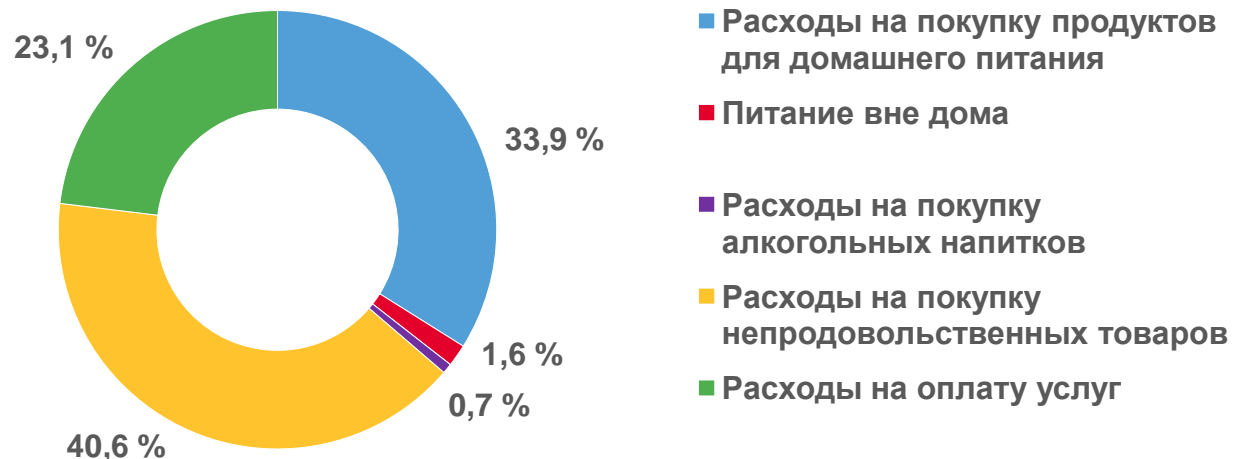

Структура потребительских расходов населения Республики Бурятия в 2021 году

Потребительские расходы в среднем
на одного члена домохозяйства в месяц

всего —
14 098,9 руб.

в городской местности —
16 104,0 руб.

в сельской местности —
11 198,9 руб.