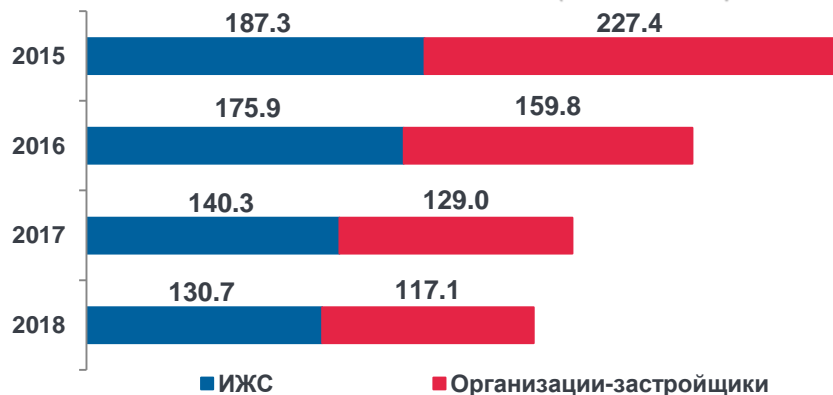

ЖИЛИЩНОЕ СТРОИТЕЛЬСТВО В РЕСПУБЛИКЕ БУРЯТИЯ в 2015-2021 годах и в январе-апреле 2022 года

Общая площадь жилых помещений:

ДИНАМИКА ЖИЛИЩНОГО СТРОИТЕЛЬСТВА РЕСПУБЛИКИ БУРЯТИЯ ПО ТИПАМ ЗАСТРОЙЩИКОВ (тыс. кв. метров общей площади жилых помещений)