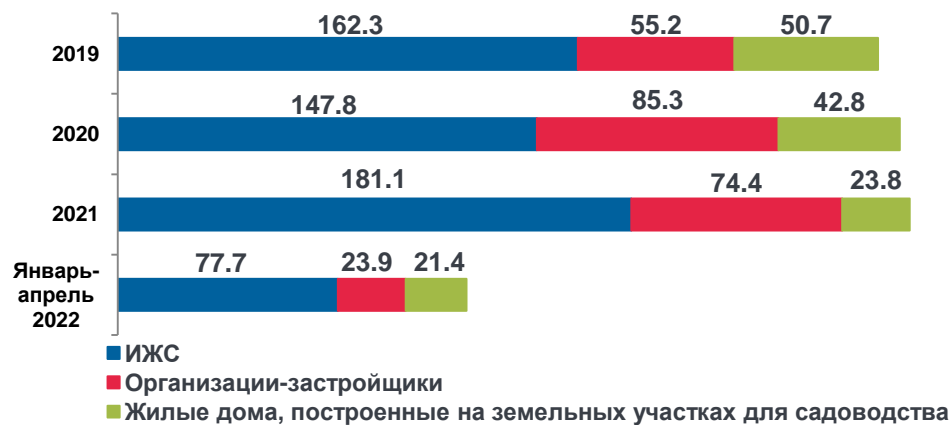

ЖИЛИЩНОЕ СТРОИТЕЛЬСТВО В РЕСПУБЛИКЕ БУРЯТИЯ в 2015-2021 годах и в январе-апреле 2022 года

Общая площадь жилых помещений:

ДИНАМИКА ЖИЛИЩНОГО СТРОИТЕЛЬСТВА РЕСПУБЛИКИ БУРЯТИЯ ПО ТИПАМ ЗАСТРОЙЩИКОВ (тыс. кв. метров общей площади жилых помещений)