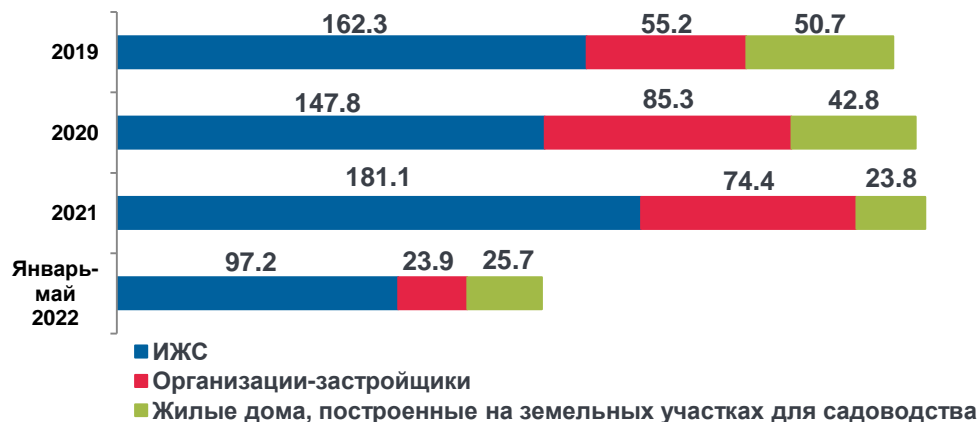

ДИНАМИКА ЖИЛИЩНОГО СТРОИТЕЛЬСТВА РЕСПУБЛИКИ БУРЯТИЯ ПО ТИПАМ ЗАСТРОЙЩИКОВ (тыс. кв. метров общей площади жилых помещений)

* Ранее, до августа 2019 г., такие дома не учитывались. Изменения связаны с тем, что в полном объеме начали действовать нормы Федерального закона от 29.07.2017 № 217-ФЗ «О ведении гражданами садоводства и огородничества для собственных нужд и о внесении изменений в отдельные законодательные акты Российской Федерации».