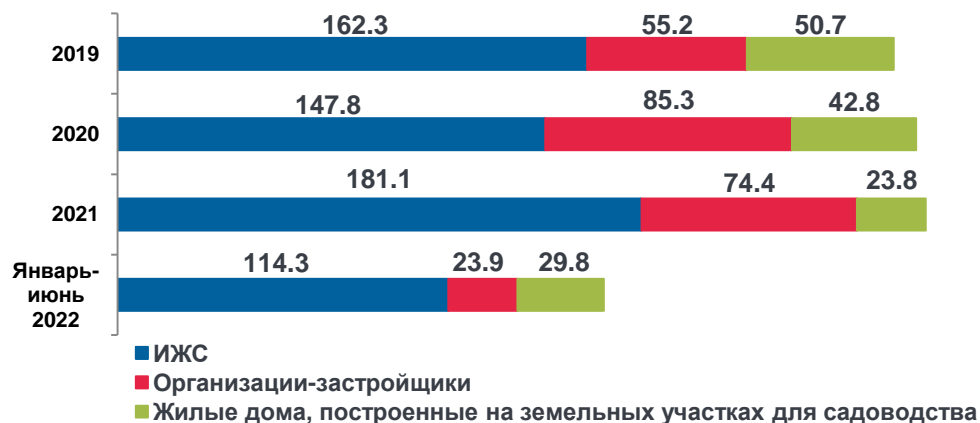

ЖИЛИЩНОЕ СТРОИТЕЛЬСТВО В РЕСПУБЛИКЕ БУРЯТИЯ в 2015-2021 годах и в январе-июне 2022 года

Общая площадь жилых помещений:

ДИНАМИКА ЖИЛИЩНОГО СТРОИТЕЛЬСТВА РЕСПУБЛИКИ БУРЯТИЯ ПО ТИПАМ ЗАСТРОЙЩИКОВ (тыс. кв. метров общей площади жилых помещений)