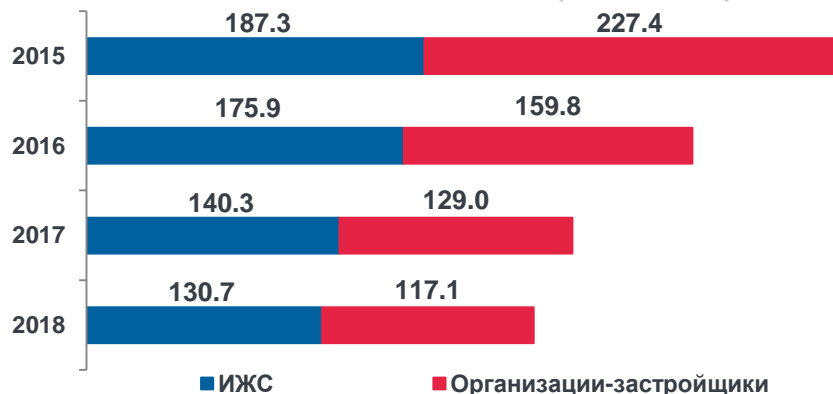

ЖИЛИЩНОЕ СТРОИТЕЛЬСТВО В РЕСПУБЛИКЕ БУРЯТИЯ в 2015-2021 годах и в январе-июне 2022 года

Общая площадь жилых помещений:

ДИНАМИКА ЖИЛИЩНОГО СТРОИТЕЛЬСТВА РЕСПУБЛИКИ БУРЯТИЯ ПО ТИПАМ ЗАСТРОЙЩИКОВ (тыс. кв. метров общей площади жилых помещений)