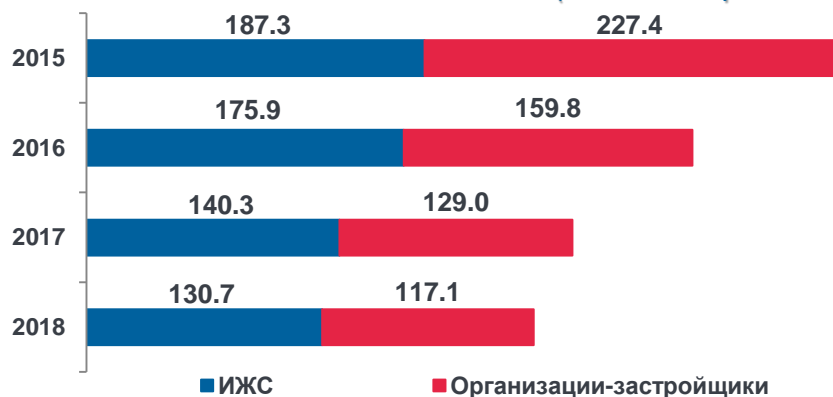

ЖИЛИЩНОЕ СТРОИТЕЛЬСТВО В РЕСПУБЛИКЕ БУРЯТИЯ в 2015-2021 годах и в январе-июле 2022 года

Общая площадь жилых помещений:

ДИНАМИКА ЖИЛИЩНОГО СТРОИТЕЛЬСТВА РЕСПУБЛИКИ БУРЯТИЯ ПО ТИПАМ ЗАСТРОЙЩИКОВ (тыс. кв. метров общей площади жилых помещений)