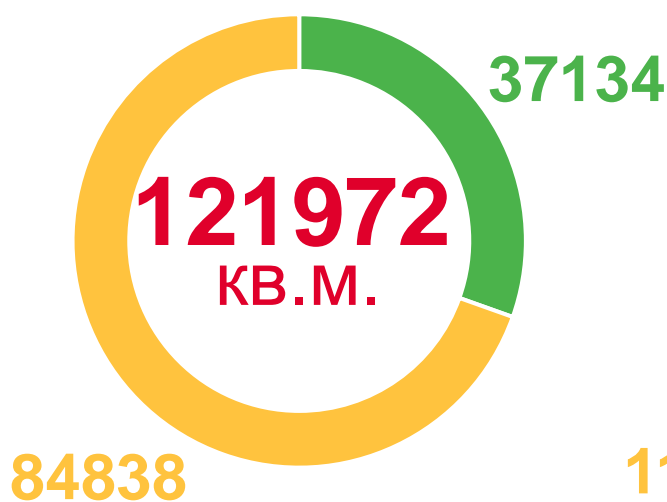

723

ЖИЛЫХ ДОМА

1455

КВАРТИР

Жилищное строительство
организациями всех форм собственности
и населением в г. Улан-Удэ

2022 год

2021 год

● введено население ● введено застройщиками