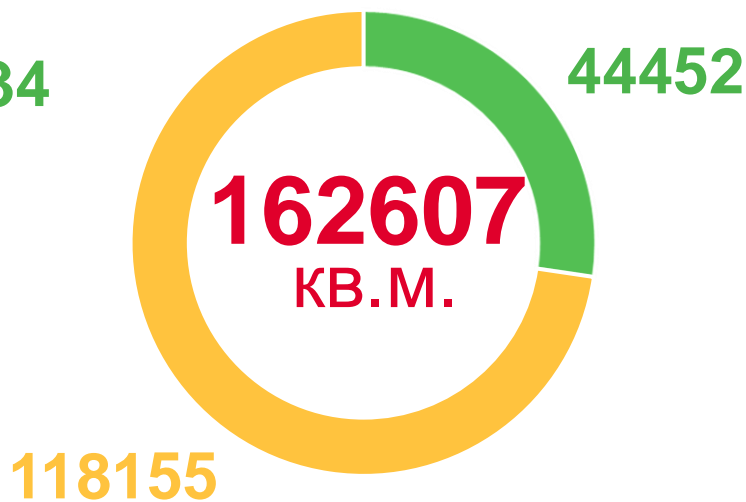

723

ЖИЛЫХ ДОМА

1455

КВАРТИР

Жилищное строительство
организациями всех форм собственности
и населением в г. Улан-Удэ

2022 год

2021 год

● введено население ● введено застройщиками