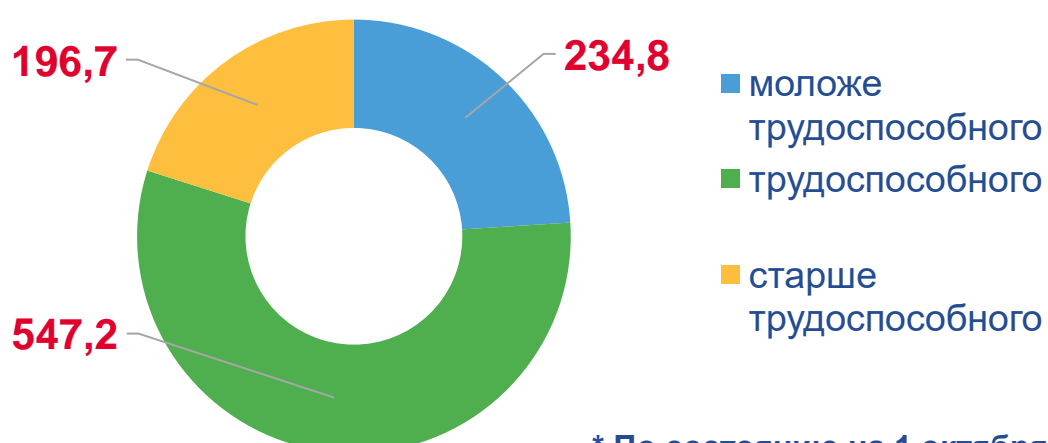

# ВОЗРАСТНО-ПОЛОВОЙ СОСТАВ РЕСПУБЛИКИ БУРЯТИЯ

ПО ИТОГАМ ВСЕРОССИЙСКОЙ ПЕРЕПИСИ НАСЕЛЕНИЯ 2020 ГОДА\*

Изменение численности мужчин и женщин по итогам  
переписей, тыс. человек

Средний возраст жителей Республики Бурятия

**36,8 лет**

Районы с самым  
низким средним  
возрастом

Иволгинский район	32,4 лет
Окинский район	33,0 лет
Еравнинский район	35,4 лет

Районы с самым  
высоким средним  
возрастом

Кабанский район	40,7 лет
Северо-Байкальский район	40,5 лет
Бичурский район	38,9 лет

Население Республики Бурятия по основным возрастным группам,  
тыс. человек

\* По состоянию на 1 октября 2021 года