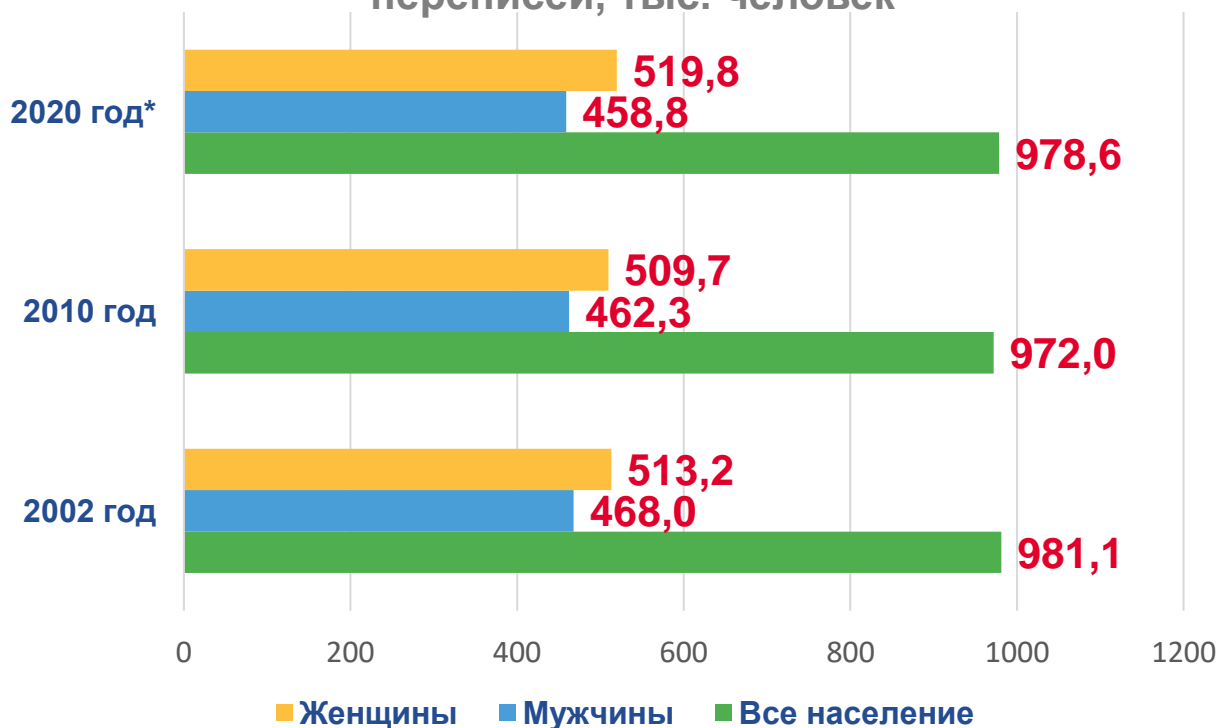

# ВОЗРАСТНО-ПОЛОВОЙ СОСТАВ РЕСПУБЛИКИ БУРЯТИЯ

ПО ИТОГАМ ВСЕРОССИЙСКОЙ ПЕРЕПИСИ НАСЕЛЕНИЯ 2020 ГОДА\*

Изменение численности мужчин и женщин по итогам  
переписей, тыс. человек

Средний возраст жителей Республики Бурятия

**36,8 лет**

Районы с самым  
низким средним  
возрастом

Иволгинский район	32,4 лет
Окинский район	33,0 лет
Еравнинский район	35,4 лет

Районы с самым  
высоким средним  
возрастом

Кабанский район	40,7 лет
Северо-Байкальский район	40,5 лет
Бичурский район	38,9 лет