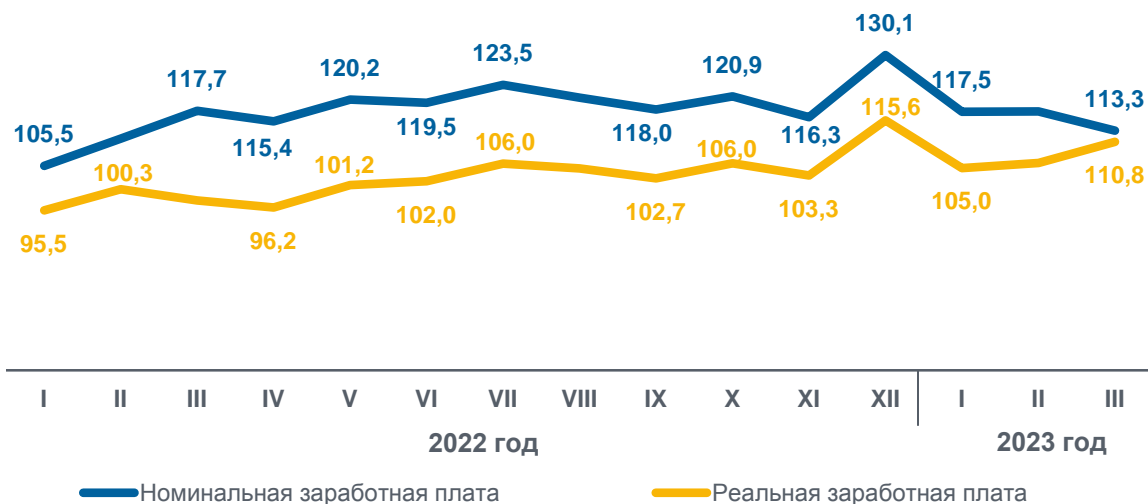

ЧИСЛЕННОСТЬ И СРЕДНЕМЕСЯЧНАЯ НАЧИСЛЕННАЯ ЗАРАБОТНАЯ ПЛАТА РАБОТНИКОВ РЕСПУБЛИКИ БУРЯТИЯ В ЯНВАРЕ-МАРТЕ 2023 ГОДА

Среднемесячная начисленная заработная плата, рублей

Виды экономической деятельности с наибольшими и наименьшими значениями

Среднемесячная начисленная заработная плата, тыс. рублей

Динамика номинальной и реальной начисленной заработной платы, в % к соответствующему месяцу предыдущего года

Структура среднесписочной численности работников по видам экономической деятельности, в %